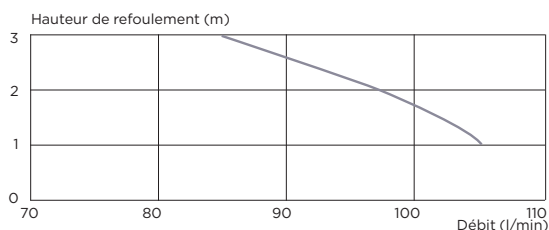

SANICOMPACT® Comfort Box

Ø de refoulement conseillé 32 mm

Débit 105 L/min à 1 m

Alimentation 220-240 V / 50 Hz

Consommation moteur 550 W

Abattant frein de chute déclipable fourni

Clapet anti-retour fourni

Châssis non autoportant réglable en hauteur

Habillage texturé en Biocryl, blanc, gris béton, anthracite,
la toilette est toujours en blanc

Blanc

Gris Béton

Anthracite

NUMÉRO D'ARTICLE :

C72LVCPLUSAWNL (Blanc) | EAN 3308815081137

C72LVCPLUSAGNL (Gris béton) | EAN 3308815081144

C72LVCPLUSACNL (Anthracite) | EAN 3308815081151