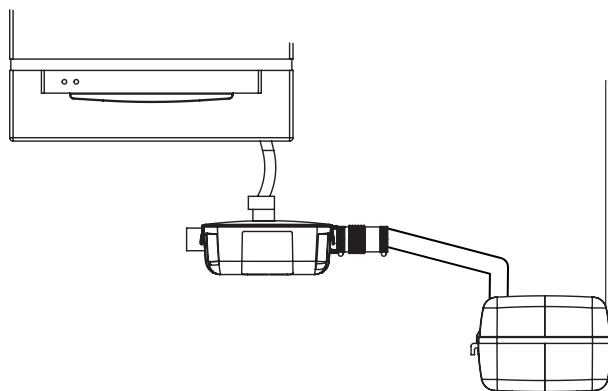

INLCUS

GRANULES DE NEUTRALISATION

Les granules permettent de neutraliser l'acidité des condensats des chaudières. À remplacer environ 1 fois par an.

NUMÉRO D'ARTICLE :
SACHGRANULE | EAN 3308815011134