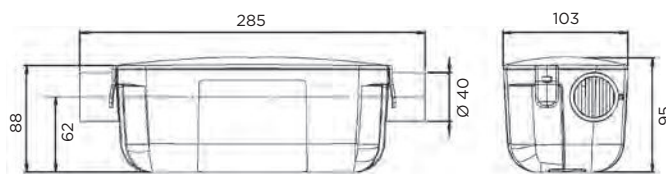

INLCUS

GRANULES DE NEUTRALISATION

Les granules permettent de neutraliser l'acidité des condensats des chaudières. À remplacer environ 1 fois par an.

NUMÉRO D'ARTICLE :
SACHGRANULE | EAN 3308815011134