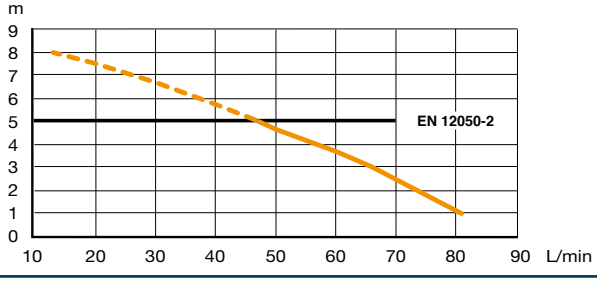

SANIACCESS PUMP - EN12050-2

V35

220-240V - 50Hz - 400 W

IP44 - 1,7A - $\oplus$ - 6,4 kg