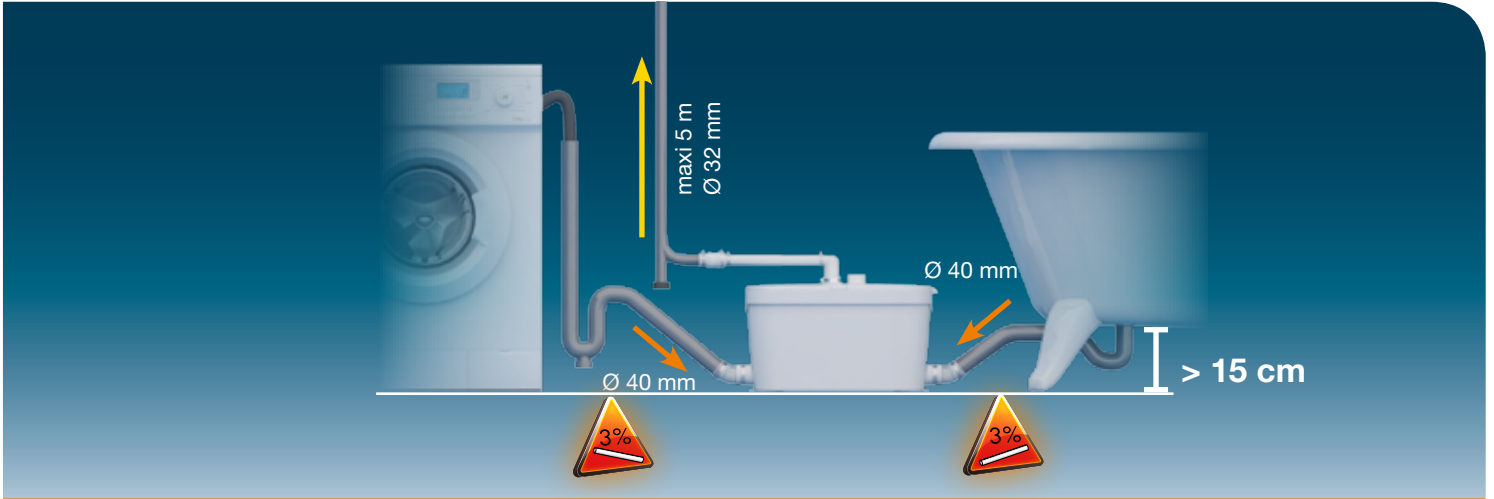

RU ИНСТРУКЦИЯ ПО МОНТАЖУ И ЭКСПЛУАТАЦИИ

RO MANUAL DE INSTALARE

CZ NÁVOD K INSTALACI A POUŽÍVÁNÍ

TR KURULUM KILAVUZU

EL ΟΔΗΓΙΕΣ ΕΓΚΑΤΑΣΤΑΣΗΣ

CN 用户应保留安装指南以备用

CE

SANIACCESS PUMP - EN12050-2