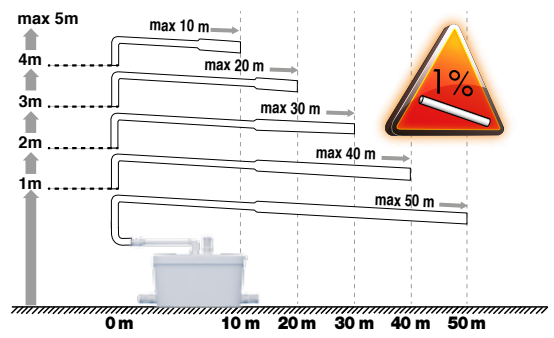

SANIACCESS PUMP - EN12050-2

V35

220-240V - 50Hz - 400 W

IP44 - 1,7A - $\oplus$ - 6,4 kg