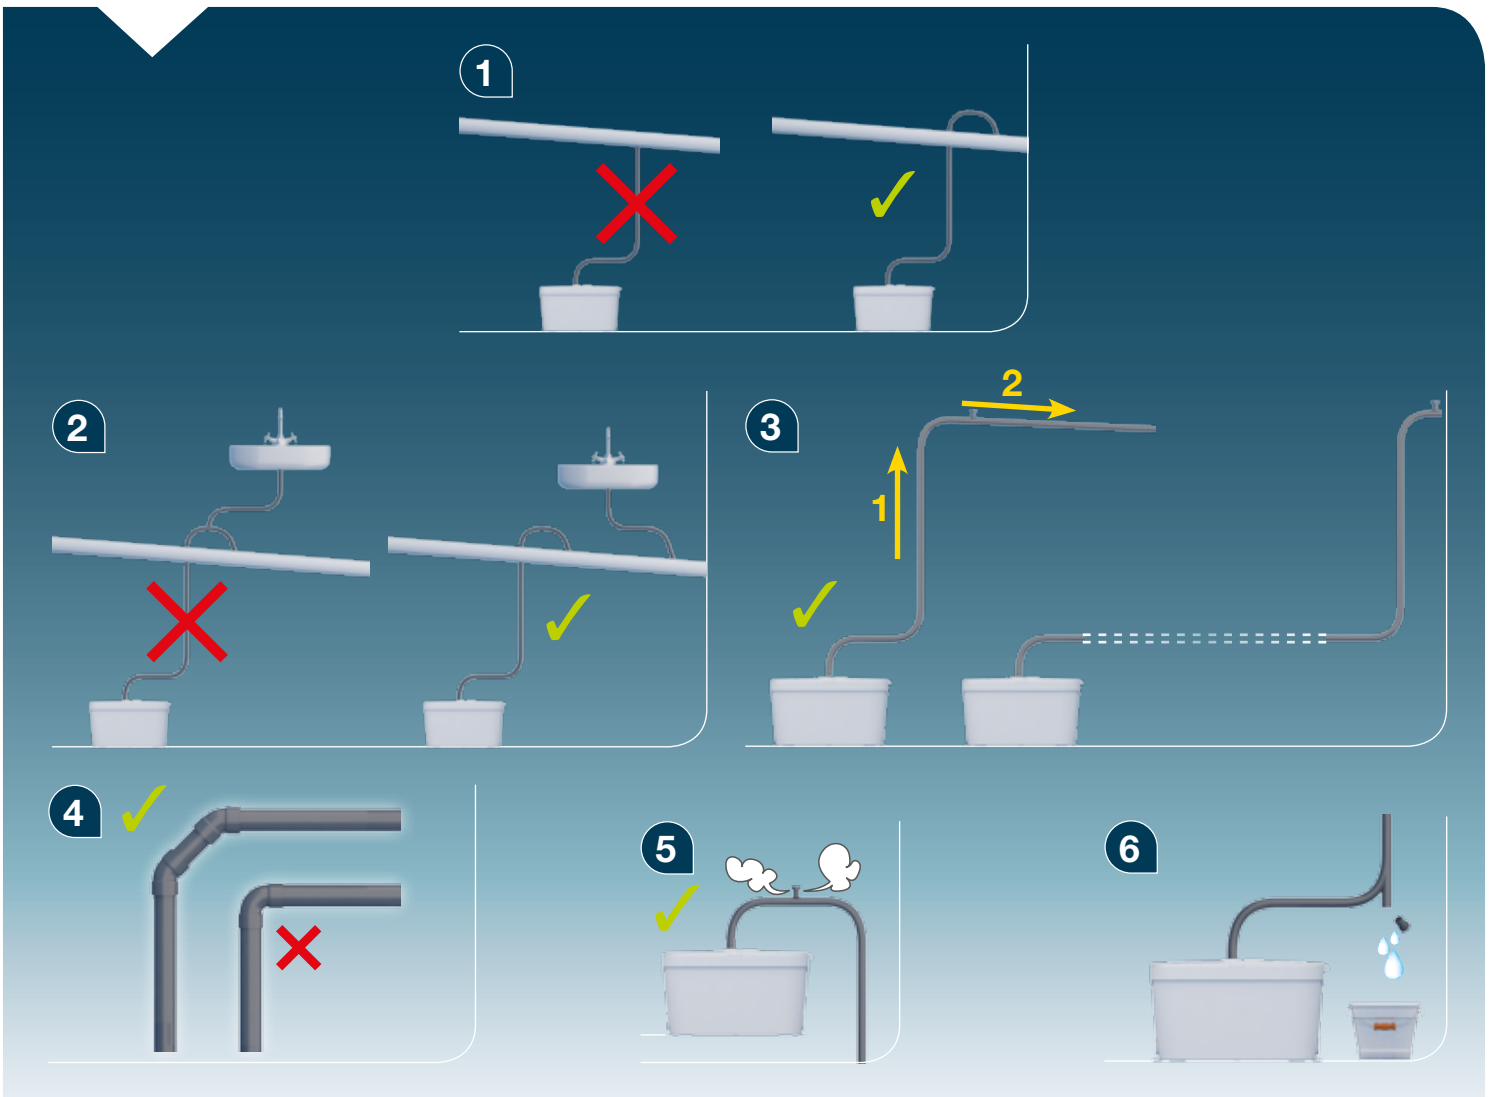

RU ИНСТРУКЦИЯ ПО МОНТАЖУ И ЭКСПЛУАТАЦИИ

RO MANUAL DE INSTALARE

CZ NÁVOD K INSTALACI A POUŽÍVÁNÍ

TR KURULUM KILAVUZU

EL ΟΔΗΓΙΕΣ ΕΓΚΑΤΑΣΤΑΣΗΣ

CN 用户应保留安装指南以备用

CE

SANIACCESS PUMP - EN12050-2