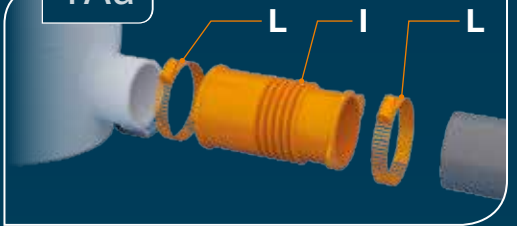

V35

220-240V - 50Hz - 400 W

IP44 - 1,7A - \oplus - 6,4 kg

1

2

1

2

1Aa