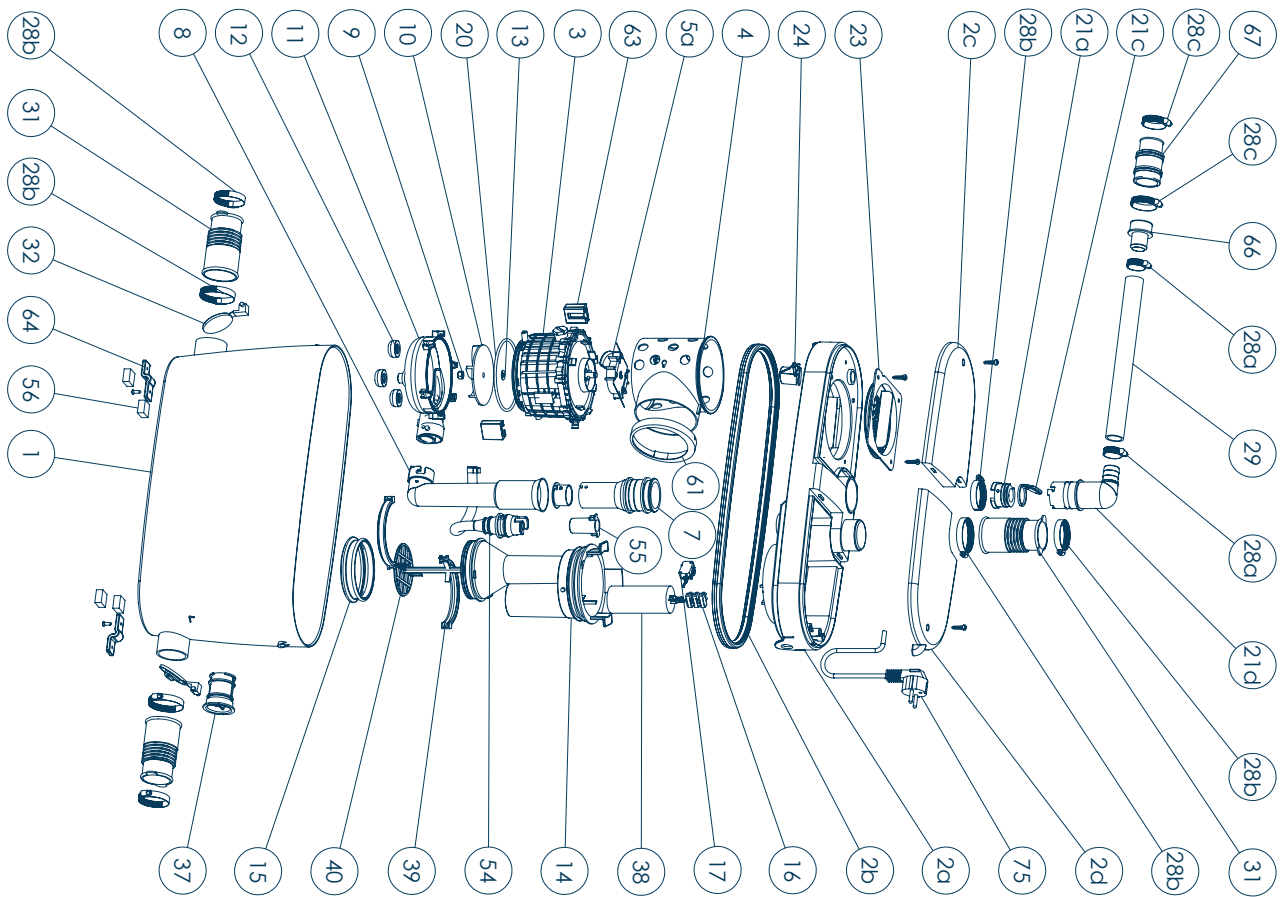

FRANCE

SOCIÉTÉ FRANÇAISE D'ASSAINISSEMENT

41 bis avenue Bosquet - 75007 Paris
Tél. +33 1 44 82 39 00
Fax +33 1 44 82 39 01

UNITED KINGDOM

SANIFLO Ltd.,
Howard House, The Runway
South Ruislip Middx.,
HA4 6 SE
Tel. +44 208 842 0033
Fax +44 208 842 1671

IRELAND

SANIRISH Ltd
IDA Industrial Estate
Edenderry - County Offaly
Tel. + 353 46 9733 102
Fax + 353 46 97 33 093

AUSTRALIA

SANIFLO (Australasia) Pty Ltd
Unit 9/10, 25 Gibbes Street
Chatswood NSW 2067
Tel. +61 298 826 200
Fax +61 298 826 950

DEUTSCHLAND

SFA SANIBROY GmbH
Waldstr. 23 Geb. B5 - 63128
Dietzenbach
Tel. (060 74) 30928-0
Fax (060 74) 30928-90

ITALIA

SFA ITALIA spa
Via del Benessere, 9
27010 Sizzano (PV)
Tel. 03 82 61 81
Fax 03 82 61 8200

ESPAÑA

SFA S.L.
C/ Vinyalets, 1 - P.I. Can Vinyalets
08130 Sta. - Perpètua de Mogoda -
Barcelona
Tel. +34 93 544 60 76
Fax +34 93 462 18 96

PORTUGAL

SFA, Lda.
Sintra Business Park, ed.01-
1ºP2710-089 SINTRA
Tel. +35 21 911 27 85
Fax +35 21 957 70 00

РОССИЯ

SFA РОССИЯ
101000 Москва - Колпачный переулок 9а
Tel. (495) 258 29 51
Факс. (495) 258 29 51

SUISSE SCHWEIZ SVIZZERA

SFA SANIBROY AG
Vorstadt 4
3380 Wangen a. A.
Tel. + 41 (0)32 631 04 74
Fax + 41 (0)32 631 04 75

BENELUX

SFA BENELUX B.V.
Voltaweg 4
6101 XK Echt (NL)
Tel. +31 475 487100
Fax +31 475 486515

SVERIGE

SANIFLO AB
BOX 797
S-191 27 Sollentuna
Tel. +46 (0)8-404 15 30
info@saniflo.se

POLSKA

SFA POLAND Sp. z o.o.
ul. Kolejowa 33
05-092 Łomianki/Warszawa
Tel. (+4822) 732 00 32
Fax (+4822) 751 35 16

ČESKÁ REPUBLIKA

SFA-SANIBROY, spol. s r.o
Na Košince č.ev. 681- 180 00 PRAHA8 -
Libeň
Tel. +420 266 712 855
Fax, +420 266 712 856

ROMANIA

SFA SANIFLO S.R.L.
Strada Leonard Nicolae, nr. 2A
Timișoara 300454
Tel. +40 256 245 092
Fax +40 256 245 029

TÜRKIYE

SFA SANIHYDRO LTD STI
Mecidiye Cad No:36-B Sevensan APT
34394 MECIDIYEKÖY - ISTANBUL
Tel. +90 212 275 30 88
Fax, +90 212 275 90 58

CHINA

SFA 中国
上海市静安区石门二路333弄3号振安
广场恒安大厦27C (200041)
Tel. +86(0)21 6218 8969
Fax. +86(0)21 6218 8970

KOREA

www.SFA.biz
sales@saniflo-korea.kr

South Africa

SFA Africa
www.saniflo.co.za

BRAZIL

SANITRIT
Rua Manuel da Nobrega 354Paraisópolis
CEP 04001-001SAO PAULO / SP
Tel. + 55 11 3262 2903
www.sanitrit.com.br

SERVICE HELPLINES

	TEL	FAX			
France	N°Azur 0 810 05 90 02 1 UT par appel	03 44 94 46 19	Benelux	+31 475 487100	+31 475 486515
United Kingdom	08457 650011 (Call from a land line)	020 8842 1671	Sverige	+46 (0)8-404 15 30	
Ireland	1850 23 24 25 (LOW CALL)	+ 353 46 97 33093	Norge	+46 (0)8-404 15 30	
Australia	+1300 554 779	+61.2.9882.6950	Poljska	(+4822) 732 00 33	(+4822) 751 35 16
Deutschland	0800 82 27 82 0	(060 74) 30928-90	РОССИЯ	(495) 258 29 51	(495) 258 29 51
Italia	0382 6181	+39 0382 618200	Česká Republika	+420 266 712 855	+420 266 712 856
España	+34 93 544 60 76	+34 93 462 18 96	România	+40 256 245 092	+40 256 245 029
Portugal	+35 21 911 27 85	+35 21 957 70 00	Türkiye	+90 212 275 30 88	+90 212 275 90 58
Suisse Schweiz Svizzera	+41 (0)32 631 04 74	+41 (0)32 631 04 75	中国	+86(0)21 6218 8969	+86(0)21 6218 8970
			Brazil	+55 11 3262 2903	

Service information : www.sfa.fr