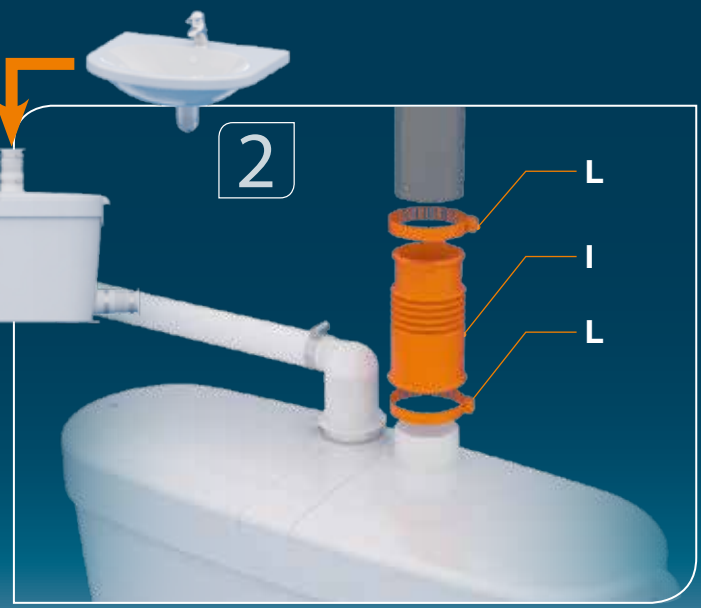

V35

220-240V - 50Hz - 400 W

IP44 - 1,7A - \oplus - 6,4 kg

1

2

1

2

1Aa