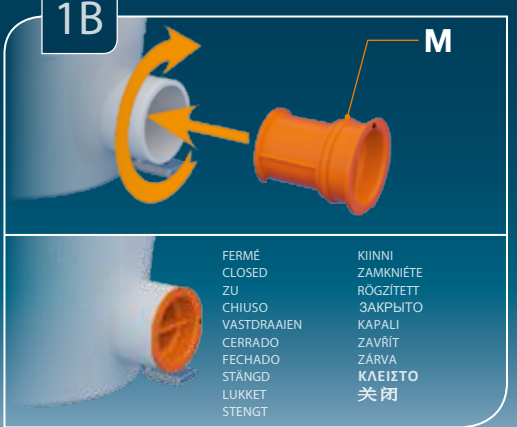

1

2

1

2

1Aa

1Ab

1B

FERMÉ
CLOSED
ZU
CHIUSO
VASTDRAAIEN
CERRADO
FECHADO
STÄNGD
LUKKET
STENGT

KIINNI
ZAMKNIETE
RÖGZÍTETT
ЗАКРЫТО
KAPALI
ZAVRIT
ZÁRVA
ΚΛΕΙΣΤΟ
关闭