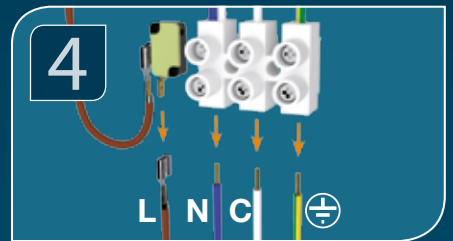

1Ab

1B

FERMÉ
CLOSED
ZU
CHIUSO
VASTDRAAIEN
CERRADO
FECHADO
STÄNGD
LUKKET
STENGT

KIINNI
ZAMKNIETE
RÖGZÍTETT
ЗАКРЫТО
KAPALI
ZAVRIT
ZÁRVA
ΚΛΕΙΣΤΟ
关闭

FRANCE

SOCIÉTÉ FRANÇAISE D'ASSAINISSEMENT

41 bis avenue Bosquet - 75007 Paris
Tél. +33 1 44 82 39 00
Fax +33 1 44 82 39 01