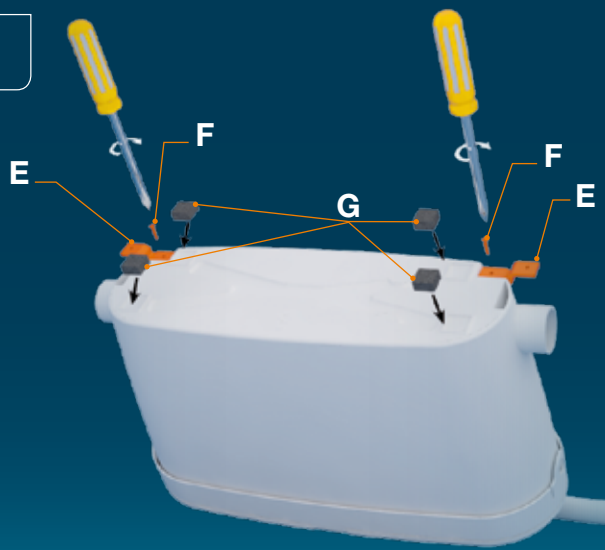

1

2

1

2

1Aa

1Ab

1B

FERMÉ
CLOSED
ZU
CHIUSO
VASTDRAAIEN
CERRADO
FECHADO
STÄNGD
LUKKET
STENGT

KIINNI
ZAMKNIETE
RÖGZÍTETT
ЗАКРЫТО
KAPALI
ZAVRIT
ZÁRVA
ΚΛΕΙΣΤΟ
关闭