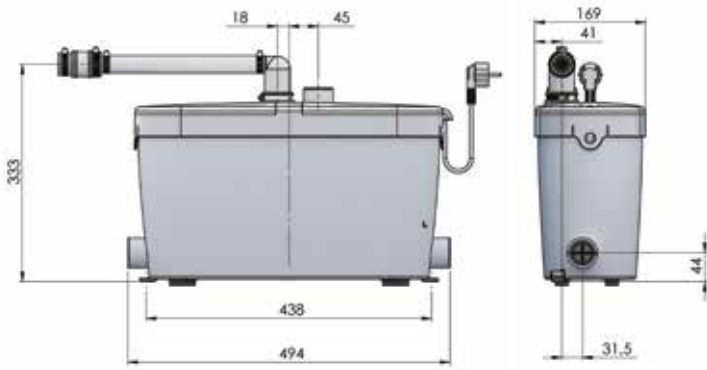

SANIACCESS PUMP - EN12050-2

V35

220-240V - 50Hz - 400 W

IP44 - 1,7A - $\oplus$ - 6,4 kg