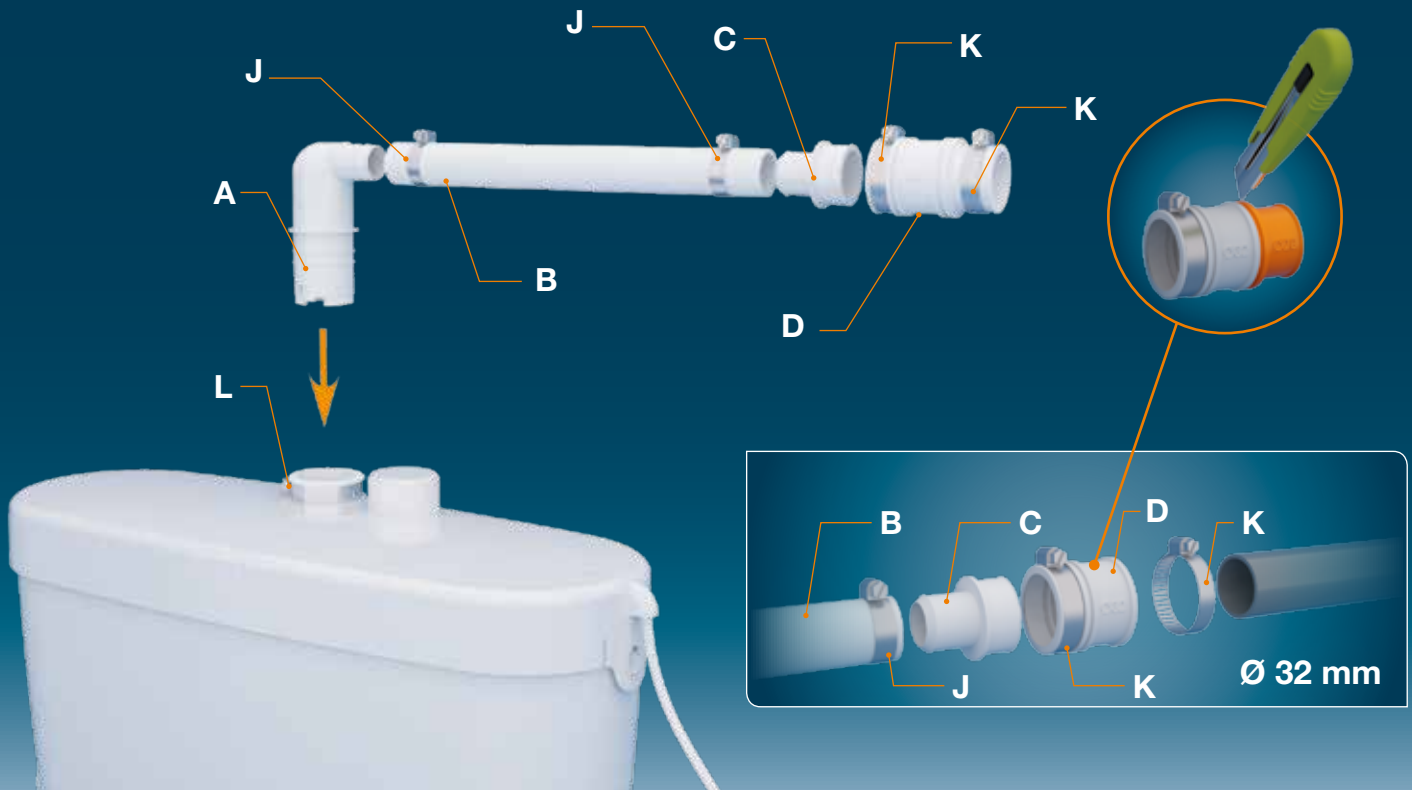

SANIACCESS PUMP - EN12050-2

V35

220-240V - 50Hz - 400 W

IP44 - 1,7A - $\oplus$ - 6,4 kg