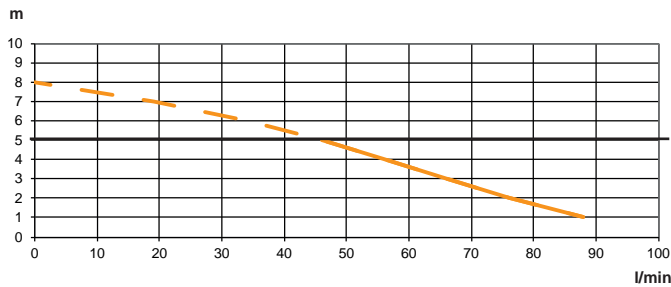

4

5

6

SANIWALL PRO UP

EN 12050-3

P 30

220-240V - 50-60 Hz - 1,9A

400 W - IP44- 8Kg