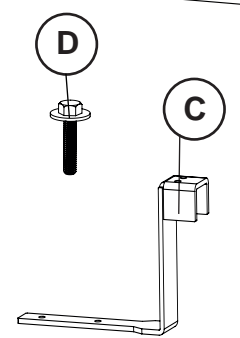

4

5

6

SANIWALL PRO UP

EN 12050-3

P 30

220-240V - 50-60 Hz - 1,9A

400 W - IP44- 8Kg