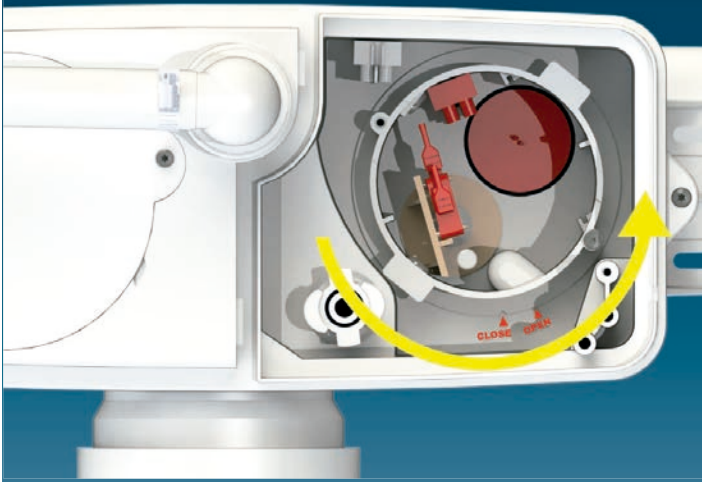

4

5

6

SANIWALL PRO UP

EN 12050-3

P 30

220-240V - 50-60 Hz - 1,9A

400 W - IP44- 8Kg