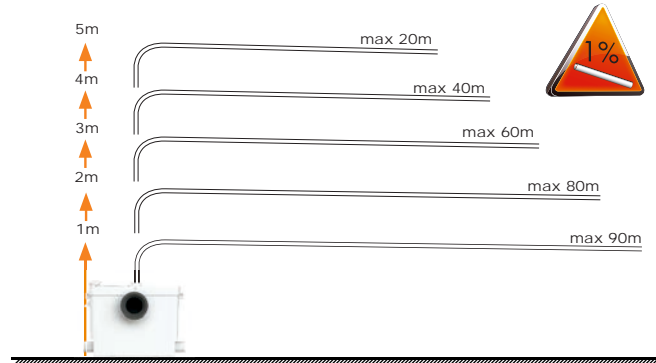

4

5

6

SANIWALL PRO UP

EN 12050-3

P 30

220-240V - 50-60 Hz - 1,9A

400 W - IP44- 8Kg