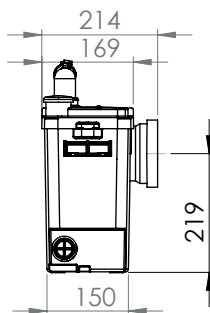

4

5

6

SANIWALL PRO UP

EN 12050-3

P 30

220-240V - 50-60 Hz - 1,9A

400 W - IP44- 8Kg