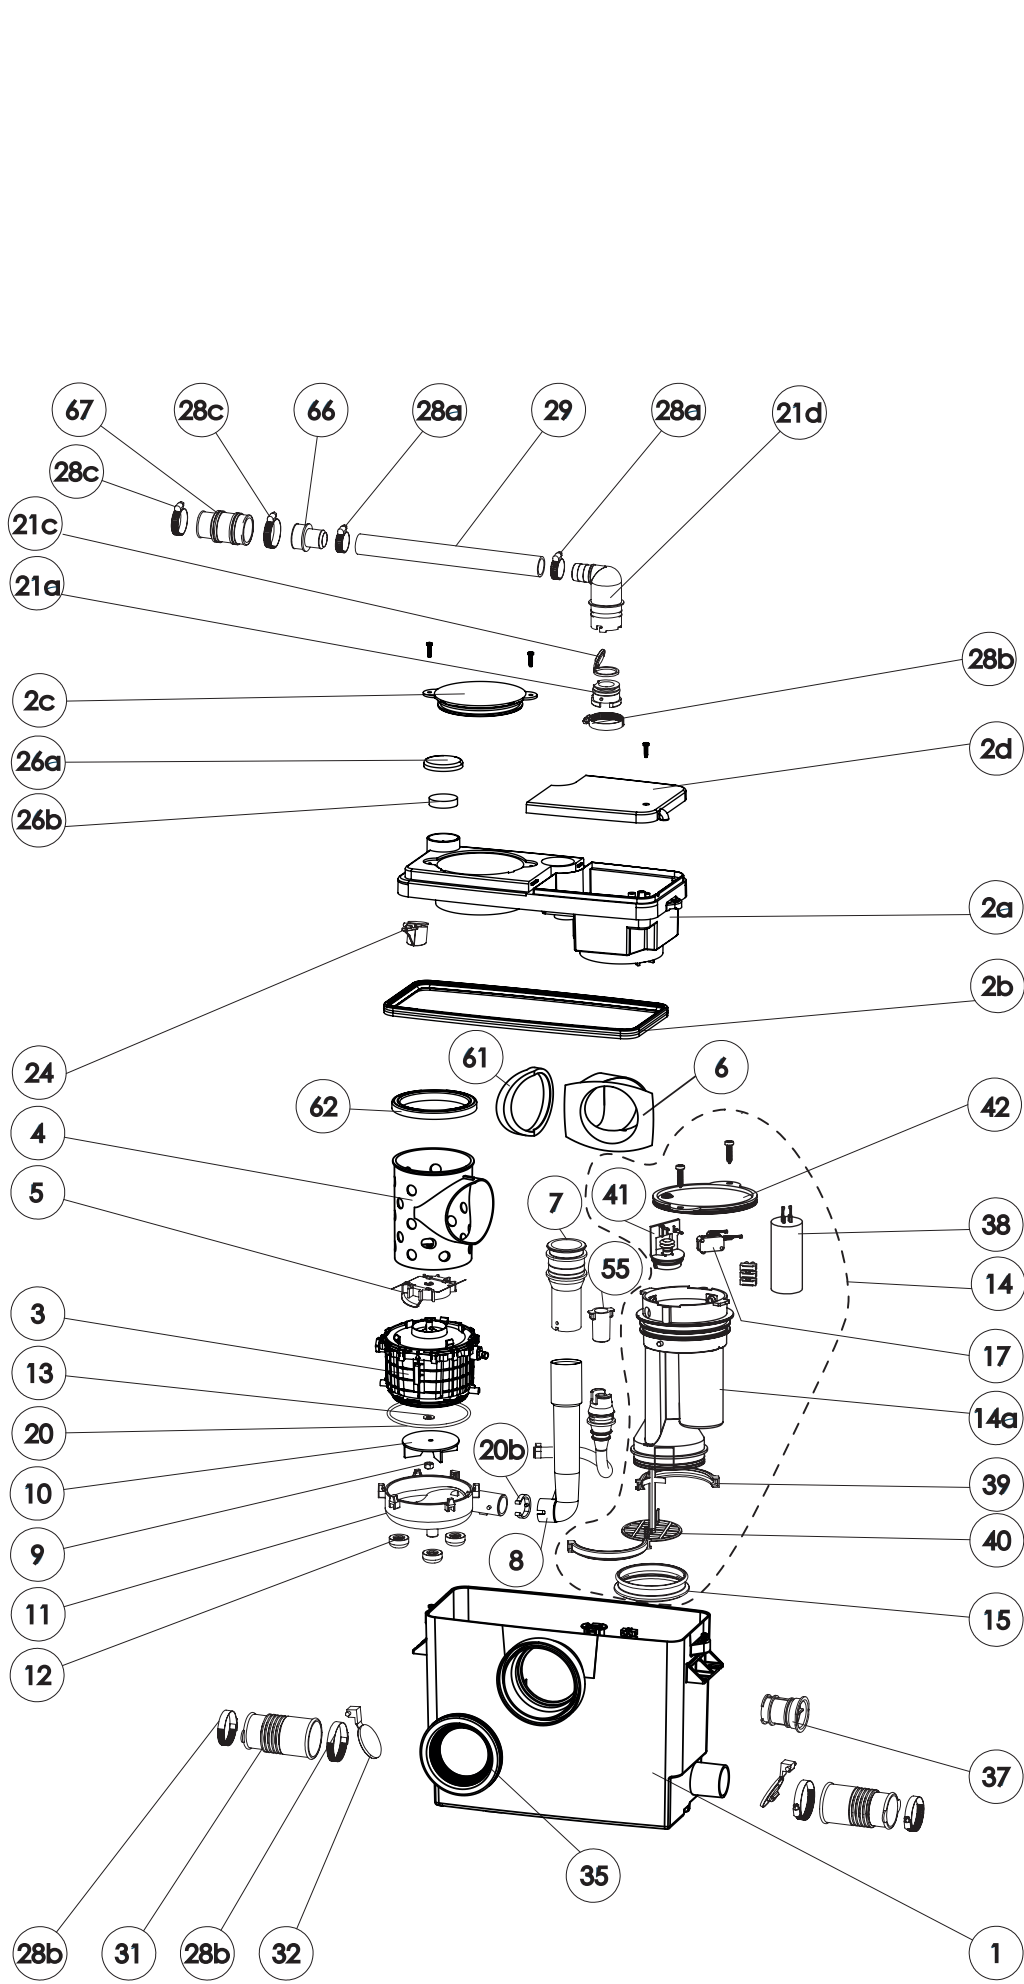

4

5

6

SANIWALL PRO UP

EN 12050-3

P 30

220-240V - 50-60 Hz - 1,9A

400 W - IP44- 8Kg