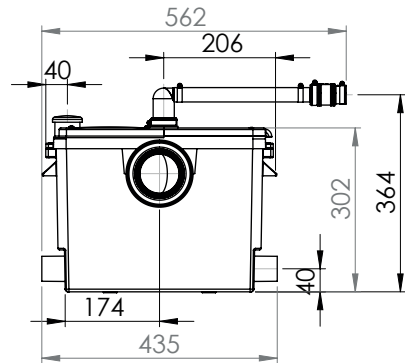

4

5

6

SANIWALL PRO UP

EN 12050-3

P 30

220-240V - 50-60 Hz - 1,9A

400 W - IP44- 8Kg