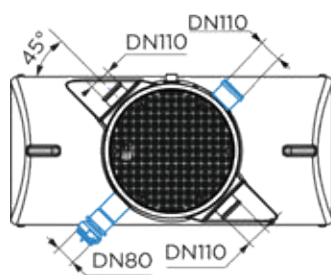

## PRODUCTVOORDELEN

- 77,3 cm breed: eenvoudige installatie
- Beschikbaar met ventilatie- en afvoerkanal
- Tank van recycleerbaar polyethyleen
- PVC in- en uitgangen DN110
- Afdichtingsdeksel vergrendeld met schroeven
- Alarm optioneel

## OPTIONEEL

Vetalarm 230V sensor/kast

Artikel nr.: HYDRO00056  
EAN-code: 3308815082653

Sanigrease S 680 / Sanigrease S 680C

Afmetingen (mm)

Sanigrease S 1600 / Sanigrease S 1600C

Afmetingen (mm)

	Sanigrease S 680	Sanigrease S 680C	Sanigrease S 1600	Sanigrease S 1600C
Nominale grootte (TN)	2	2	4	4
<b>Materialen</b>				
Tank	PE	PE	PE	PE
<b>Hydrauliek</b>				
Slibvolume (L)	200	200	400	400
Volume van het afscheidingscompartiment (L)	480	480	1200	1200
Totaal volume (L)	680	680	1600	1600
Inlaatdiameter DN	110	110	110	110
Afvoerdiameter DN	110	110	110	110
Ventilatie diameter DN		110		110
Afvoerdiameter DN		80		80
Diameter kabelwartel DN	50	50	50	50
<b>Identificatie en logistiek</b>				
Brutogewicht (kg)	64	116	71	123
EAN-code	3308815082592	3308815082615	3308815082608	3308815082622
Artikel nr.	GREASES001	GREASES003	GREASES002	GREASES004