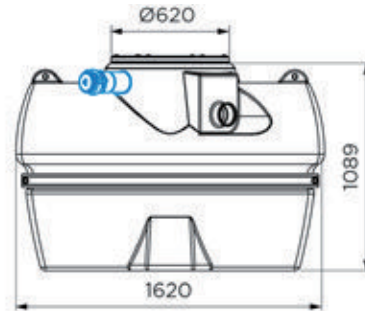

# Sanigrease S 680/S 1600

Sanigrease S 680 en S 1600 zijn vetafscijders ontworpen voor commerciële keukens die tot 440 maaltijden per dag serveren. Met een breedte van slechts 77,3 cm passen ze gemakkelijk door een deur voor eenvoudige installatie. De C-serie beschikt over een extra afvoerkanal en ventilatie. Een alarm is als optie verkrijgbaar.

## PRODUCTVOORDELEN

- 77,3 cm breed: eenvoudige installatie
- Beschikbaar met ventilatie- en afvoerkanal
- Tank van recycleerbaar polyethyleen
- PVC in- en uitgangen DN110
- Afdichtingsdeksel vergrendeld met schroeven
- Alarm optioneel

## OPTIONEEL

Vetalarm 230V sensor/kast

Artikel nr.: HYDRO00056  
EAN-code: 3308815082653

Sanigrease S 680 / Sanigrease S 680C

Afmetingen (mm)

Sanigrease S 1600 / Sanigrease S 1600C

Afmetingen (mm)

	Sanigrease S 680	Sanigrease S 680C	Sanigrease S 1600	Sanigrease S 1600C
Nominale grootte (TN)	2	2	4	4
<b>Materialen</b>				
Tank	PE	PE	PE	PE
<b>Hydrauliek</b>				
Slibvolume (L)	200	200	400	400
Volume van het afscheidingscompartiment (L)	480	480	1200	1200
Totaal volume (L)	680	680	1600	1600
Inlaatdiameter DN	110	110	110	110
Afvoerdiameter DN	110	110	110	110
Ventilatie diameter DN		110		110
Afvoerdiameter DN		80		80
Diameter kabelwartel DN	50	50	50	50
<b>Identificatie en logistiek</b>				
Brutogewicht (kg)	64	116	71	123
EAN-code	3308815082592	3308815082615	3308815082608	3308815082622
Artikel nr.	GREASES001	GREASES003	GREASES002	GREASES004