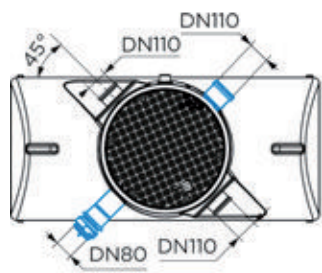

# Sanigrease S 680/S 1600

Sanigrease S 680 en S 1600 zijn vetafscijders ontworpen voor commerciële keukens die tot 440 maaltijden per dag serveren. Met een breedte van slechts 77,3 cm passen ze gemakkelijk door een deur voor eenvoudige installatie. De C-serie beschikt over een extra afvoerkanal en ventilatie. Een alarm is als optie verkrijgbaar.

## PRODUCTVOORDELEN

- 77,3 cm breed: eenvoudige installatie
- Beschikbaar met ventilatie- en afvoerkanal
- Tank van recycleerbaar polyethyleen
- PVC in- en uitgangen DN110
- Afdichtingsdeksel vergrendeld met schroeven
- Alarm optioneel

## OPTIONEEL

Vetalarm 230V sensor/kast

Artikel nr.: HYDRO00056  
EAN-code: 3308815082653

Sanigrease S 680 / Sanigrease S 680C

Afmetingen (mm)

Sanigrease S 1600 / Sanigrease S 1600C

Afmetingen (mm)

	Sanigrease S 680	Sanigrease S 680C	Sanigrease S 1600	Sanigrease S 1600C
Nominale grootte (TN)	2	2	4	4
<b>Materialen</b>				
Tank	PE	PE	PE	PE
<b>Hydrauliek</b>				
Slibvolume (L)	200	200	400	400
Volume van het afscheidingscompartiment (L)	480	480	1200	1200
Totaal volume (L)	680	680	1600	1600
Inlaatdiameter DN	110	110	110	110
Afvoerdiameter DN	110	110	110	110
Ventilatie diameter DN		110		110
Afvoerdiameter DN		80		80
Diameter kabelwartel DN	50	50	50	50
<b>Identificatie en logistiek</b>				
Brutogewicht (kg)	64	116	71	123
EAN-code	3308815082592	3308815082615	3308815082608	3308815082622
Artikel nr.	GREASES001	GREASES003	GREASES002	GREASES004