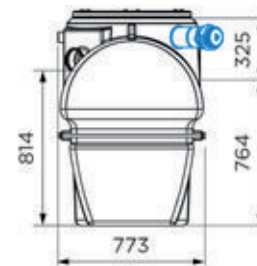

## PRODUCTVOORDELEN

- 77,3 cm breed: eenvoudige installatie
- Beschikbaar met ventilatie- en afvoerkanal
- Tank van recycleerbaar polyethyleen
- PVC in- en uitgangen DN110
- Afdichtingsdeksel vergrendeld met schroeven
- Alarm optioneel

## OPTIONEEL

Vetalarm 230V sensor/kast

Artikel nr.: HYDRO00056  
EAN-code: 3308815082653

Sanigrease S 680 / Sanigrease S 680C

Afmetingen (mm)

Sanigrease S 1600 / Sanigrease S 1600C

Afmetingen (mm)

	Sanigrease S 680	Sanigrease S 680C	Sanigrease S 1600	Sanigrease S 1600C
Nominale grootte (TN)	2	2	4	4
<b>Materialen</b>				
Tank	PE	PE	PE	PE
<b>Hydrauliek</b>				
Slibvolume (L)	200	200	400	400
Volume van het afscheidingscompartiment (L)	480	480	1200	1200
Totaal volume (L)	680	680	1600	1600
Inlaatdiameter DN	110	110	110	110
Afvoerdiameter DN	110	110	110	110
Ventilatie diameter DN		110		110
Afvoerdiameter DN		80		80
Diameter kabelwartel DN	50	50	50	50
<b>Identificatie en logistiek</b>				
Brutogewicht (kg)	64	116	71	123
EAN-code	3308815082592	3308815082615	3308815082608	3308815082622
Artikel nr.	GREASES001	GREASES003	GREASES002	GREASES004