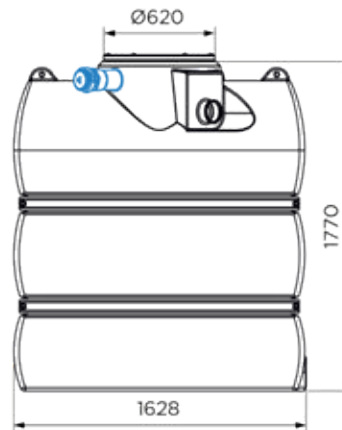

## PRODUCTVOORDELEN

- 77,3 cm breed: eenvoudige installatie
- Beschikbaar met ventilatie- en afvoerkanal
- Tank van recycleerbaar polyethyleen
- PVC in- en uitgangen DN110
- Afdichtingsdeksel vergrendeld met schroeven
- Alarm optioneel

## OPTIONEEL

Vetalarm 230V sensor/kast

Artikel nr.: HYDRO00056  
EAN-code: 3308815082653

Sanigrease S 680 / Sanigrease S 680C

Afmetingen (mm)

Sanigrease S 1600 / Sanigrease S 1600C

Afmetingen (mm)

	Sanigrease S 680	Sanigrease S 680C	Sanigrease S 1600	Sanigrease S 1600C
Nominale grootte (TN)	2	2	4	4
<b>Materialen</b>				
Tank	PE	PE	PE	PE
<b>Hydrauliek</b>				
Slibvolume (L)	200	200	400	400
Volume van het afscheidingscompartiment (L)	480	480	1200	1200
Totaal volume (L)	680	680	1600	1600
Inlaatdiameter DN	110	110	110	110
Afvoerdiameter DN	110	110	110	110
Ventilatie diameter DN		110		110
Afvoerdiameter DN		80		80
Diameter kabelwartel DN	50	50	50	50
<b>Identificatie en logistiek</b>				
Brutogewicht (kg)	64	116	71	123
EAN-code	3308815082592	3308815082615	3308815082608	3308815082622
Artikel nr.	GREASES001	GREASES003	GREASES002	GREASES004