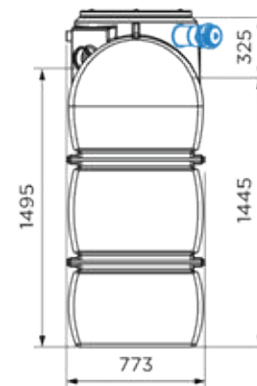

## PRODUCTVOORDELEN

- 77,3 cm breed: eenvoudige installatie
- Beschikbaar met ventilatie- en afvoerkanal
- Tank van recycleerbaar polyethyleen
- PVC in- en uitgangen DN110
- Afdichtingsdeksel vergrendeld met schroeven
- Alarm optioneel

## OPTIONEEL

Vetalarm 230V sensor/kast

Artikel nr.: HYDRO00056  
EAN-code: 3308815082653

Sanigrease S 680 / Sanigrease S 680C

Afmetingen (mm)

Sanigrease S 1600 / Sanigrease S 1600C

Afmetingen (mm)

	Sanigrease S 680	Sanigrease S 680C	Sanigrease S 1600	Sanigrease S 1600C
Nominale grootte (TN)	2	2	4	4
<b>Materialen</b>				
Tank	PE	PE	PE	PE
<b>Hydrauliek</b>				
Slibvolume (L)	200	200	400	400
Volume van het afscheidingscompartiment (L)	480	480	1200	1200
Totaal volume (L)	680	680	1600	1600
Inlaatdiameter DN	110	110	110	110
Afvoerdiameter DN	110	110	110	110
Ventilatie diameter DN		110		110
Afvoerdiameter DN		80		80
Diameter kabelwartel DN	50	50	50	50
<b>Identificatie en logistiek</b>				
Brutogewicht (kg)	64	116	71	123
EAN-code	3308815082592	3308815082615	3308815082608	3308815082622
Artikel nr.	GREASES001	GREASES003	GREASES002	GREASES004