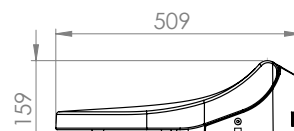

INHOUD VERPAKKING

Soft-close deksel, zijbediening, 1 bevestigingsset, 1 plaat, 2 geperforeerde metalen platen, 1 T-fitting, 1 filter, 1 fitting met schroefdraad, 1 rechte snelkoppeling, 1 plastic slang (1,15 m), 1 elleboog-snelkoppeling en een platte moersleutel

Afmetingen (mm)

FUNCTIES

Douchefunctie	
2 sproeiknoppen	anale en vaginale reiniging
Watertemperatuur	4 niveaus: omgeving, 33,36,39°C
Regelbare waterstraal	Ja
Oscillatie van waterstraal	Ja
Droogfunctie	
Warme lucht	4 niveaus: omgeving, 33, 36, 39°C
Comfortfunctie	
Verwarmde zitting	4 niveaus: omgeving, 33, 36, 39°C