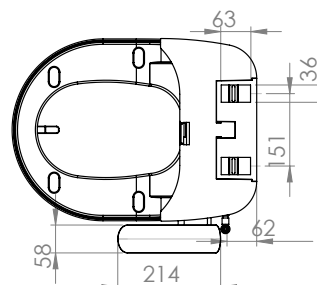

INHOUD VERPAKKING

Soft-close deksel, zijbediening, 1 bevestigingsset, 1 plaat, 2 geperforeerde metalen platen, 1 T-fitting, 1 filter, 1 fitting met schroefdraad, 1 rechte snelkoppeling, 1 plastic slang (1,15 m), 1 elleboog-snelkoppeling en een platte moersleutel

Afmetingen (mm)

FUNCTIES

Douchefunctie	
2 sproeiknoppen	anale en vaginale reiniging
Watertemperatuur	4 niveaus: omgeving, 33,36,39°C
Regelbare waterstraal	Ja
Oscillatie van waterstraal	Ja
Droogfunctie	
Warme lucht	4 niveaus: omgeving, 33, 36, 39°C
Comfortfunctie	
Verwarmde zitting	4 niveaus: omgeving, 33, 36, 39°C

TECHNISCHE SPECIFICATIES

Max belasting zitting	150 kg
Spanning - Frequentie	220-240 V - 50-60 Hz
Max. opgenomen vermogen	1200 W
Beschermingsgraad	IPX4
Elektrische klasse	I
Reiniging sproeikop	Automatisch
Energie spaarstand	Ja
Gewicht	4,76 kg
Identificatie en logistiek	
EAN code	3308815085838
Artikel nr	SANISEAT001