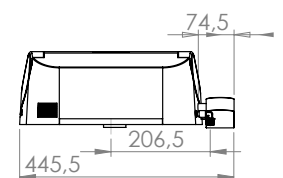

INHOUD VERPAKKING

Soft-close deksel, zijbediening, 1 bevestigingsset, 1 plaat, 2 geperforeerde metalen platen, 1 T-fitting, 1 filter, 1 fitting met schroefdraad, 1 rechte snelkoppeling, 1 plastic slang (1,15 m), 1 elleboog-snelkoppeling en een platte moersleutel

Afmetingen (mm)

FUNCTIES

Douchefunctie	
2 sproeiknoppen	anale en vaginale reiniging
Watertemperatuur	4 niveaus: omgeving, 33,36,39°C
Regelbare waterstraal	Ja
Oscillatie van waterstraal	Ja
Droogfunctie	
Warme lucht	4 niveaus: omgeving, 33, 36, 39°C
Comfortfunctie	
Verwarmde zitting	4 niveaus: omgeving, 33, 36, 39°C

TECHNISCHE SPECIFICATIES

Max belasting zitting	150 kg
Spanning - Frequentie	220-240 V - 50-60 Hz
Max. opgenomen vermogen	1200 W
Beschermingsgraad	IPX4
Elektrische klasse	I
Reiniging sproeikop	Automatisch
Energie spaarstand	Ja
Gewicht	4,76 kg
Identificatie en logistiek	
EAN code	3308815085838
Artikel nr	SANISEAT001