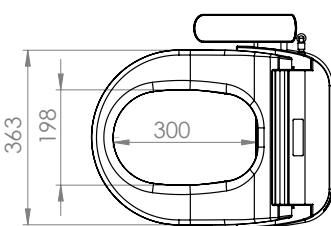

INHOUD VERPAKKING

Soft-close deksel, zijbediening, 1 bevestigingsset, 1 plaat, 2 geperforeerde metalen platen, 1 T-fitting, 1 filter, 1 fitting met schroefdraad, 1 rechte snelkoppeling, 1 plastic slang (1,15 m), 1 elleboog-snelkoppeling en een platte moersleutel

Afmetingen (mm)

FUNCTIES

Douchefunctie	
2 sproeiknoppen	anale en vaginale reiniging
Watertemperatuur	4 niveaus: omgeving, 33,36,39°C
Regelbare waterstraal	Ja
Oscillatie van waterstraal	Ja
Droogfunctie	
Warme lucht	4 niveaus: omgeving, 33, 36, 39°C
Comfortfunctie	
Verwarmde zitting	4 niveaus: omgeving, 33, 36, 39°C

TECHNISCHE SPECIFICATIES

Max belasting zitting	150 kg
Spanning - Frequentie	220-240 V - 50-60 Hz
Max. opgenomen vermogen	1200 W
Beschermingsgraad	IPX4
Elektrische klasse	I
Reiniging sproeikop	Automatisch
Energie spaarstand	Ja
Gewicht	4,76 kg
Identificatie en logistiek	
EAN code	3308815085838
Artikel nr	SANISEAT001