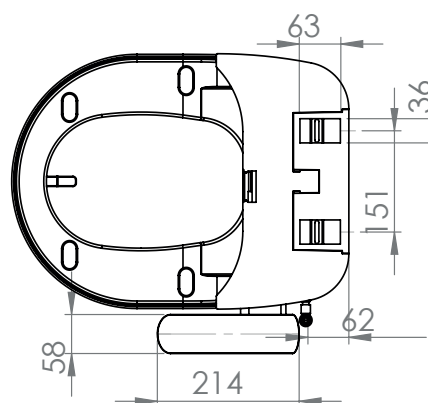

## Smart Toilet Seat

AC 220-240V  
50Hz - 1200W -  
IPX4 -  
TYPE: TB-370D