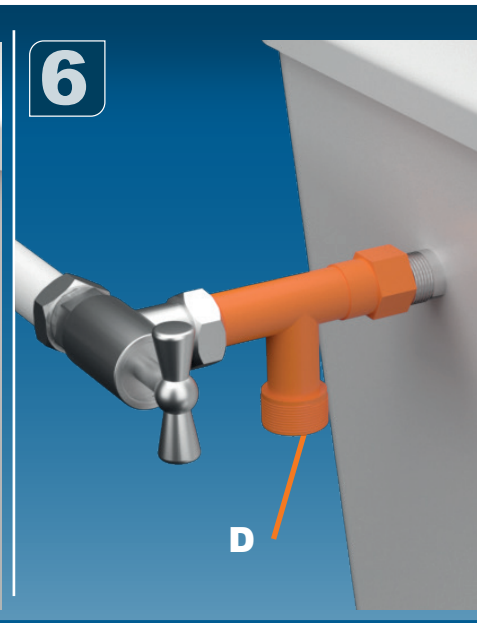

## Smart Toilet Seat

AC 220-240V  
50Hz - 1200W -  
IPX4 -  
TYPE: TB-370D