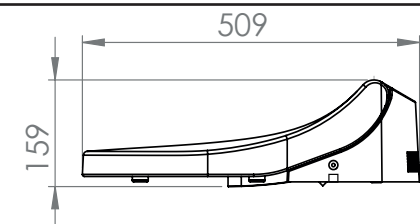

## Smart Toilet Seat

AC 220-240V  
50Hz - 1200W -  
IPX4 -  
TYPE: TB-370D