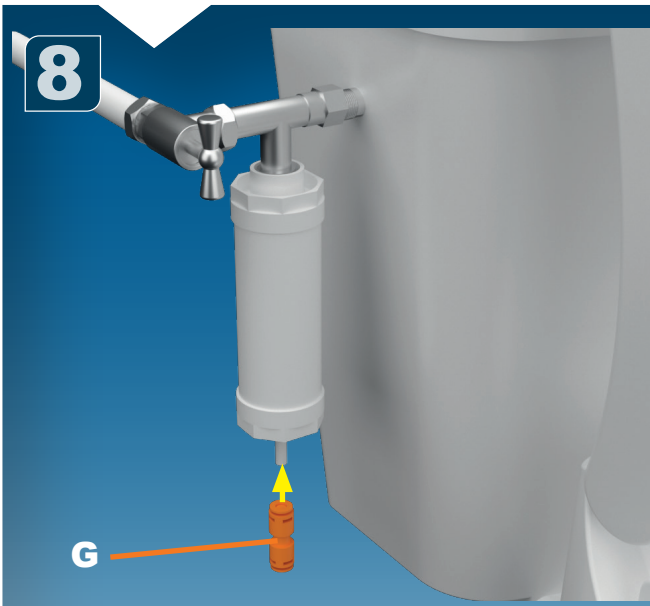

## Smart Toilet Seat

AC 220-240V  
50Hz - 1200W -  
IPX4 -  
TYPE: TB-370D