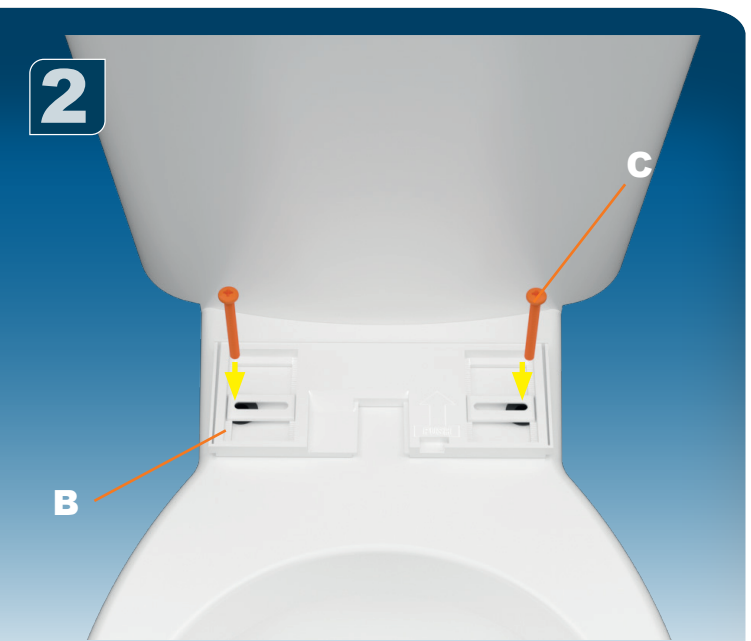

## Smart Toilet Seat

AC 220-240V  
50Hz - 1200W -  
IPX4 -  
TYPE: TB-370D