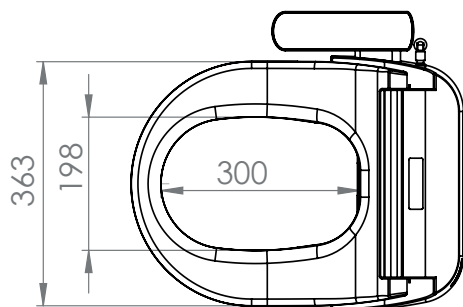

## Smart Toilet Seat

AC 220-240V  
50Hz - 1200W -  
IPX4 -  
TYPE: TB-370D