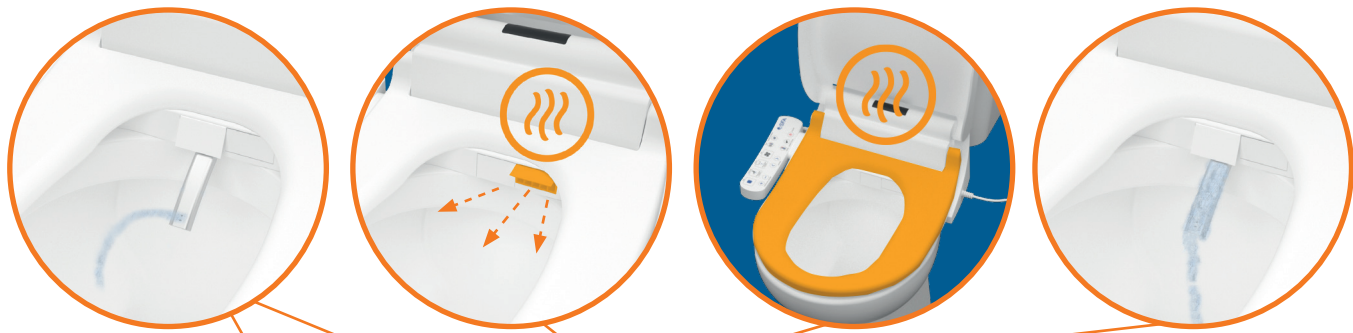

## Smart Toilet Seat

AC 220-240V  
50Hz - 1200W -  
IPX4 -  
TYPE: TB-370D