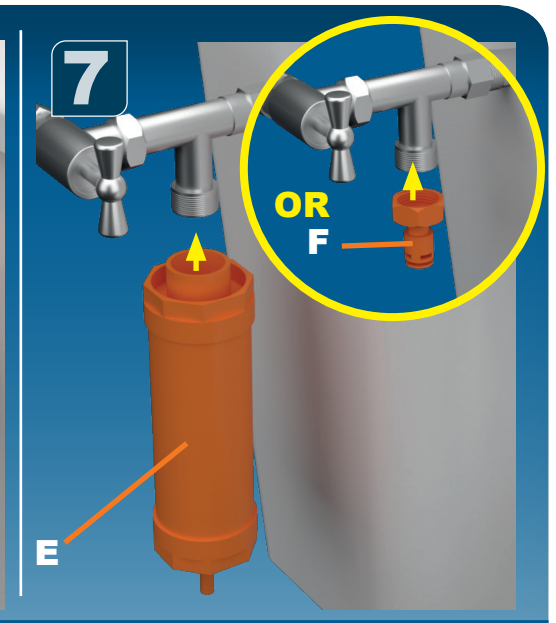

## Smart Toilet Seat

AC 220-240V  
50Hz - 1200W -  
IPX4 -  
TYPE: TB-370D