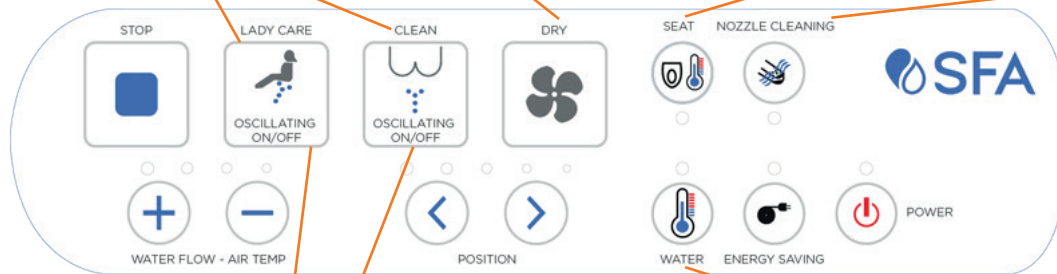

## Smart Toilet Seat

AC 220-240V  
50Hz - 1200W -  
IPX4 -  
TYPE: TB-370D