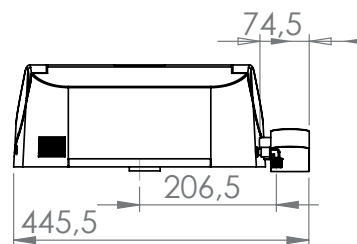

## Smart Toilet Seat

AC 220-240V  
50Hz - 1200W -  
IPX4 -  
TYPE: TB-370D