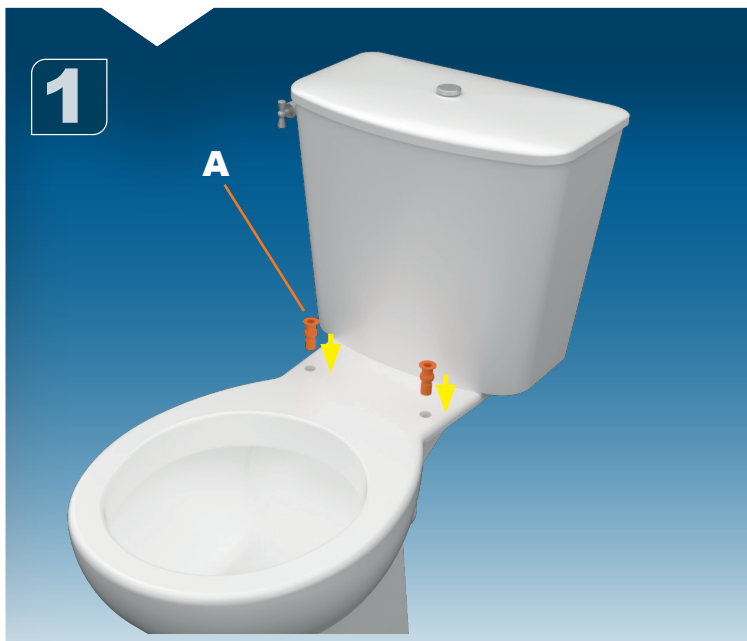

## Smart Toilet Seat

AC 220-240V  
50Hz - 1200W -  
IPX4 -  
TYPE: TB-370D