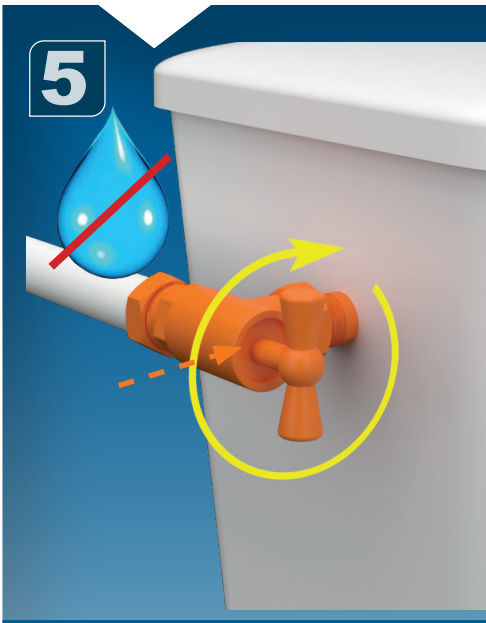

## Smart Toilet Seat

AC 220-240V  
50Hz - 1200W -  
IPX4 -  
TYPE: TB-370D