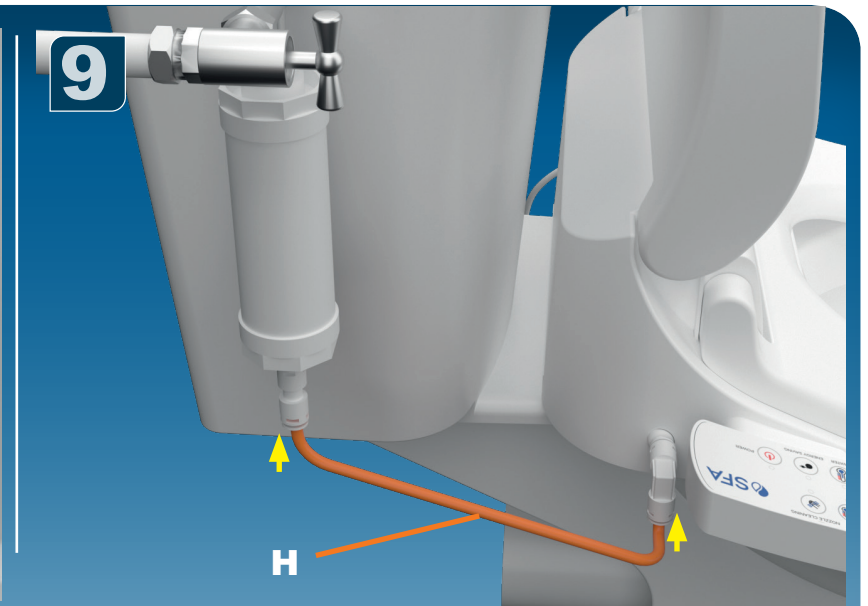

## Smart Toilet Seat

AC 220-240V  
50Hz - 1200W -  
IPX4 -  
TYPE: TB-370D