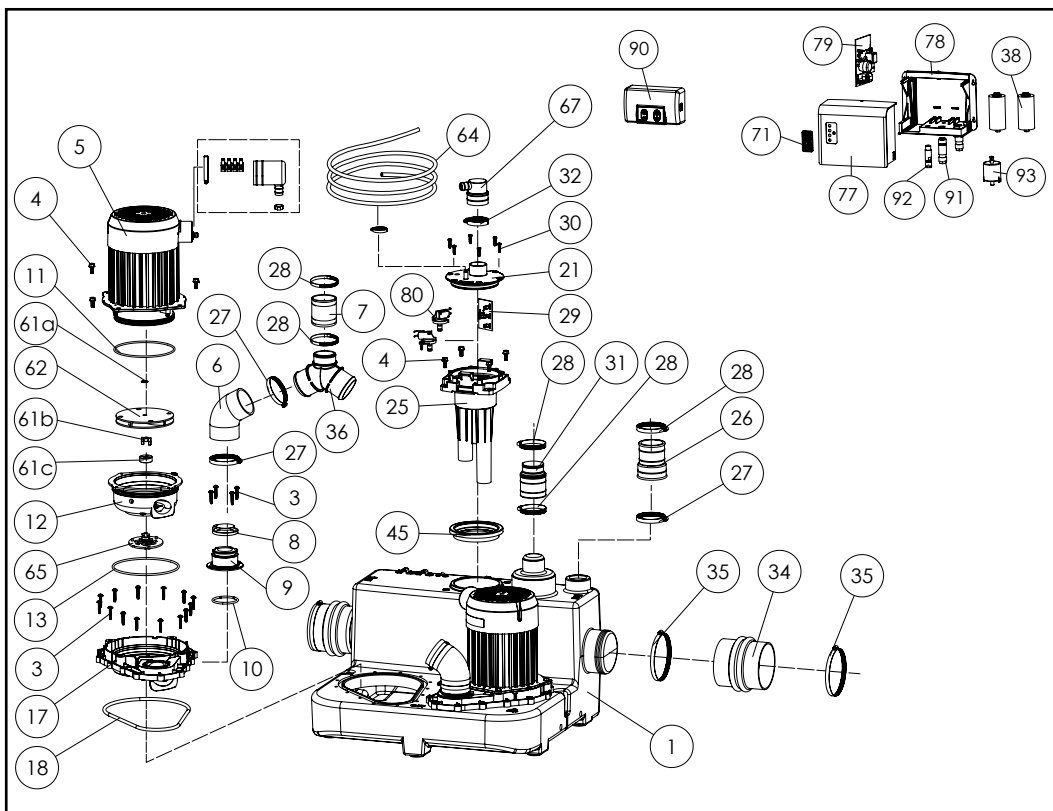

1

2

1

2

**SANICUBIC 2 GR HP S**

EN12050-1

220-240 V - 50-60 Hz - 5000 W - 33 Kg

Max temperature: 90°C for 5min