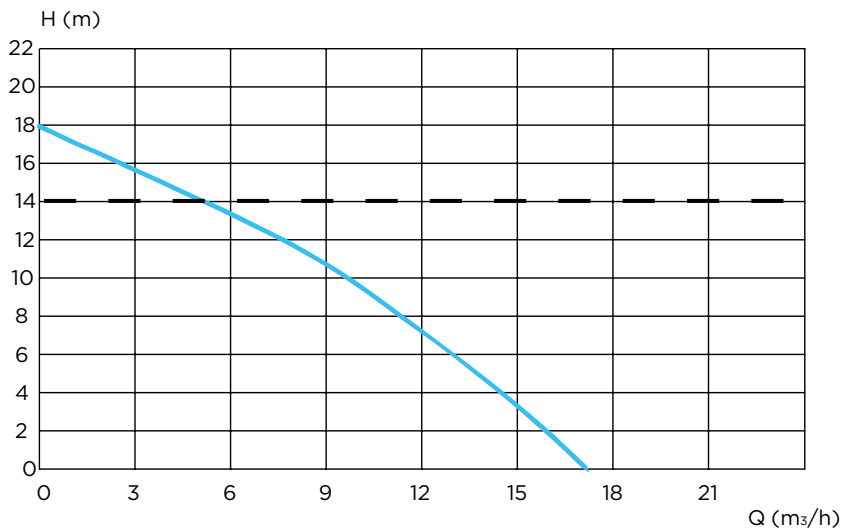

SERVICE HELPLINES

France
Tel. 01 44 82 25 55
Fax. 03 44 94 46 19

United Kingdom
Tel. 08457 650011 (Call from a land line)
Fax. 020 8842 1671

Ireland
Tel. 1850 23 24 25 (LOW CALL)
Fax. + 353 46 97 33 093

Italia
Tel. 0382 6181
Fax. +39 0382 618200

España
Tel. +34 93 544 60 76
Fax. +34 93 462 18 96

Portugal
Tel. +135 21 911 27 85
Fax. +35 21 957 70 00

Benelux
Tel. +31 475 487100
Fax. +31 475 486515

Sverige
Tel. +08-404 15 30

Norge
Tel. +08-404 15 30

РОССИЯ
Tel. (495) 258 29 51
Fax. (495) 258 29 51

Brazil
Tel. (11) 3052-2292

South Africa
Tel. +27 (0) 21 286 00 28

Service information : www.sfa.biz