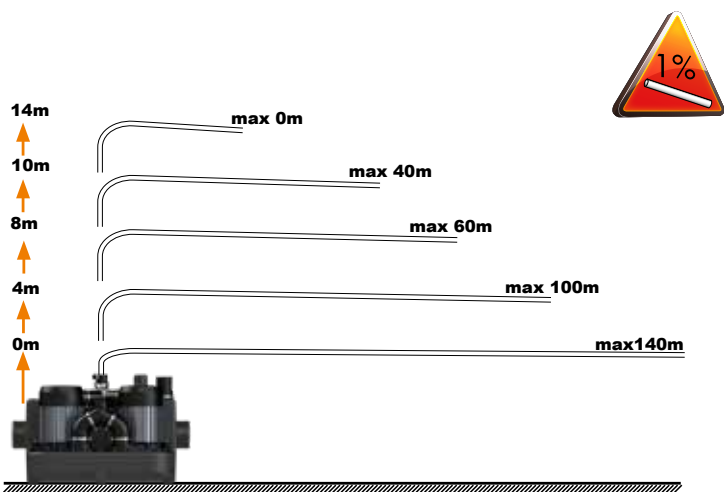

SERVICE HELPLINES

France
Tel. 01 44 82 25 55
Fax. 03 44 94 46 19

United Kingdom
Tel. 08457 650011 (Call from a land line)
Fax. 020 8842 1671

Ireland
Tel. 1850 23 24 25 (LOW CALL)
Fax. + 353 46 97 33 093

Italia
Tel. 0382 6181
Fax. +39 0382 618200

España
Tel. +34 93 544 60 76
Fax. +34 93 462 18 96

Portugal
Tel. +135 21 911 27 85
Fax. +35 21 957 70 00

Benelux
Tel. +31 475 487100
Fax. +31 475 486515

Sverige
Tel. +08-404 15 30

Norge
Tel. +08-404 15 30

РОССИЯ
Tel. (495) 258 29 51
Fax. (495) 258 29 51

Brazil
Tel. (11) 3052-2292

South Africa
Tel. +27 (0) 21 286 00 28

Service information : www.sfa.biz