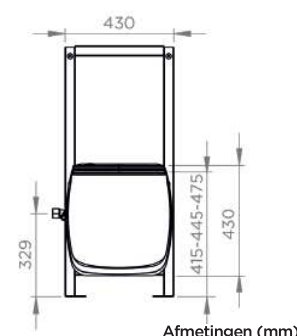

## AANSLUITINGEN

← Afvoerdiameter  
ext: 32 mm

→ Diameter inlaten  
ext: 40 mm

multi-messen-snijschijf

## TECHNISCHE SPECIFICATIES

Aantal inlaten	1
Diameter inlaten ext	40 mm
Afvoerdiameter ext	32 mm
T° max. van inkomend water	35°C
Spoelvolumen	1.8/3 L
Spanning	220-240 V
Frequentie	50-60 Hz
Motorverbruik	550 W
Beschermingsgraad (IP)	IP44
Elektrische klasse	I
Geluidsniveau	51 dB(A)
Kleur bekleding box	Decor wit Carrara marmer
<b>Identificatie en logistiek</b>	
Brutogewicht	41 kg
EAN-code	3308815096292
Artikel nr.	C72LVCPLUSAMC

## POMPCURVE

Opvoerhoogte (m)

Afmetingen (mm)