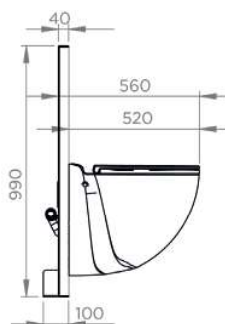

## AANSLUITINGEN

← Afvoerdiameter  
ext: 32 mm

→ Diameter inlaten  
ext: 40 mm

multi-messen-snijschijf

## TECHNISCHE SPECIFICATIES

Aantal inlaten	1
Diameter inlaten ext	40 mm
Afvoerdiameter ext	32 mm
T° max. van inkomend water	35°C
Spoelvolumen	1.8/3 L
Spanning	220-240 V
Frequentie	50-60 Hz
Motorverbruik	550 W
Beschermingsgraad (IP)	IP44
Elektrische klasse	I
Geluidsniveau	51 dB(A)
Kleur bekleding box	Decor wit Carrara marmer
<b>Identificatie en logistiek</b>	
Brutogewicht	41 kg
EAN-code	3308815096292
Artikel nr.	C72LVCPLUSAMC

## POMPCURVE

Opvoerhoogte (m)

Afmetingen (mm)