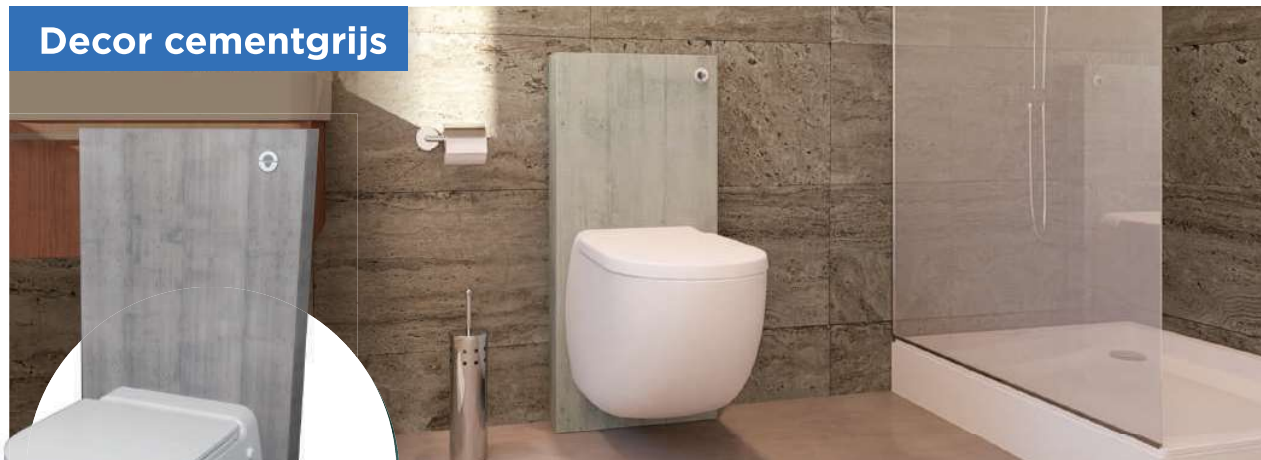

## PRODUCTVOORDELEN

- Modern design wandcloset met broyeur + universeel zelfdragend frame + boxbekleding (2 designs)
- Verstelbare zithoogte: 415/445/475 mm (geschikt voor mindervaliden)
- Snel en eenvoudig te monteren op alle soorten muur
- Afneembare soft-close deksel inbegrepen
- Dubbele spoelknop Eco+ 1.8/3 L
- Spoelknop op toilet of verplaatsbaar op de box