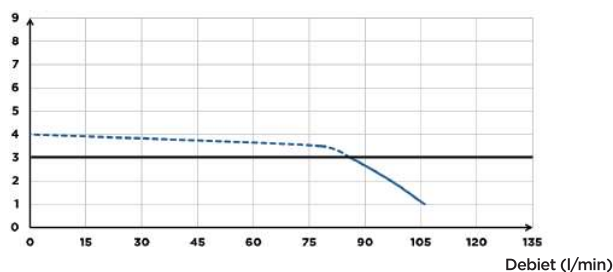

POMPCURVE

Opvoerhoogte (m)