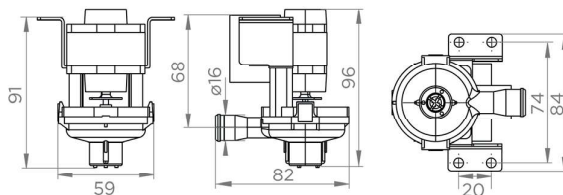

INHOUD VERPAKKING

Pomp, zeef

POMPCURVE

Opvoerhoogte (m) Max. aanbevolen hoogte: 1,5 m

TECHNISCHE SPECIFICATIES

Max. vermogen van de aangesloten airco	20 kW
Aantal inlaten	1
Diameter inlaten DN	10,5 mm
Afvoerdiameter (int.)	16 mm
T° max. van inkomend water	35 °C
Spanning / Frequentie	220-240 V - 50-60 Hz
Max. opgenomen motorvermogen	12 W
Beschermingsgraad (IP)	IPX4
Geluidsniveau	30 dB(A)
Identificatie en logistiek	
Brutogewicht	0,5 kg
EAN-code	3308815096551
Artikel nr.	CLIMCASSETTE

Afmetingen (mm)