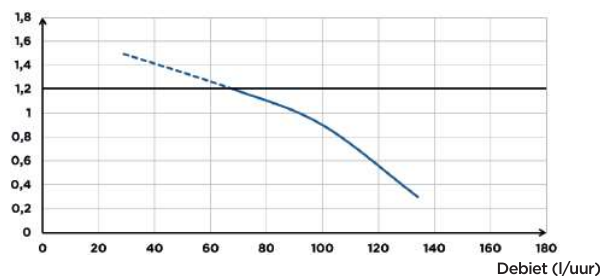

Sanicondens Clim Cassette

1,5 m
↑

PRODUCTVOORDELEN

- Ter vervanging van de cassettepomp van in plafond geplaatste airconditioners
- Eenvoudige installatie: losmaken, richten en vastklikken
- Compatibel met alle cassette-airconditioners
- Hoge prestaties: opvoer tot 1,5 m hoogte en 120 l/u

INHOUD VERPAKKING

Pomp, zeef

POMPCURVE

Opvoerhoogte (m) Max. aanbevolen hoogte: 1,5 m

TECHNISCHE SPECIFICATIES

Max. vermogen van de aangesloten airco	20 kW
Aantal inlaten	1
Diameter inlaten DN	10,5 mm
Afvoerdiameter (int.)	16 mm
T° max. van inkomend water	35 °C
Spanning / Frequentie	220-240 V - 50-60 Hz
Max. opgenomen motorvermogen	12 W
Beschermingsgraad (IP)	IPX4
Geluidsniveau	30 dB(A)
Identificatie en logistiek	
Brutogewicht	0,5 kg
EAN-code	3308815096551
Artikel nr.	CLIMCASSETTE

Afmetingen (mm)