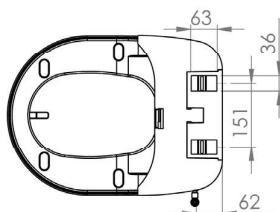

INHOUD VERPAKKING

Soft-close deksel, zijbediening, 1 bevestigingsset, 1 plaat, 2 geperforeerde metalen platen, 1 T-fitting, 1 filter, 1 fitting met schroefdraad, 1 rechte snelkoppeling, 1 plastic slang (1,15 m), 1 elleboog-snelkoppeling en een platte moersleutel