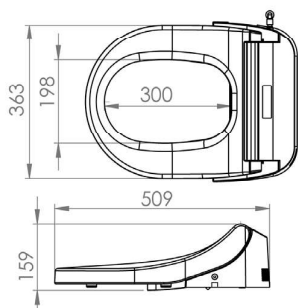

Saniseat +

Saniseat + is een douchetoilet zitting met was- en droog-functie. Dankzij de afstandsbediening is het mogelijk om de temperatuur van de zitting en droging, de positie van de sproeier, de watertemperatuur, evenals de intensiteit en oscillatie van de straal in te stellen.

INHOUD VERPAKKING

Soft-close deksel, zijbediening, 1 bevestigingsset, 1 plaat, 2 geperforeerde metalen platen, 1 T-fitting, 1 filter, 1 fitting met schroefdraad, 1 rechte snelkoppeling, 1 plastic slang (1,15 m), 1 elleboog-snelkoppeling en een platte moersleutel