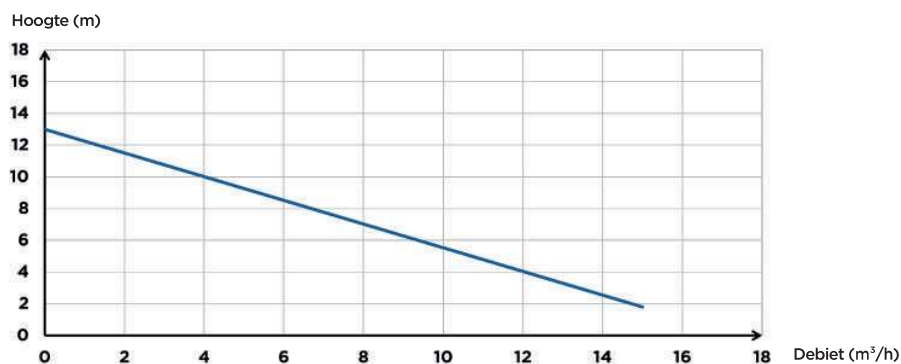

POMPCURVE

	Sanicubic 2 Classic
Type bedieningskast	Standaard
Materialen	
Tank	PP
Pomphuis	PA 12 GF
Motorhuis	PA 12 GF
Waaier	PP GF
Elektrische kenmerken	
Spanning (V)	230
Frequentie (Hz)	50-60
Opgenomen motorvermogen (P1) (W)	1500
Afgegeven motorvermogen (P2) (W)	1050
Werkingswijze	S3 50%
Beschermingsgraad (IP)	IP68
Hydrauliek	
TMH max. (m)	13
Max. debiet (m ³ /h)	15
Diameter inlaten ext (mm)	40, 50, 100, 110
Afvoerdiameter ext (mm)	50
Ventilatie diameter ext (mm)	50
Totaal volume (L)	45
Nuttig volume (L)	17.5
Niveau AAN/Niveau UIT (mm)	140/70
Alarmniveau (mm)	210
T° Max. verpompte vloeistof (5 min.)	70°C
Waaierstype	vermaler Pro X K2
Activeringssysteem	pneumatisch
Identificatie en logistiek	
Brutogewicht (kg)	35
EAN-code	3308815074443
Artikel nr.	R4LCIP68NM