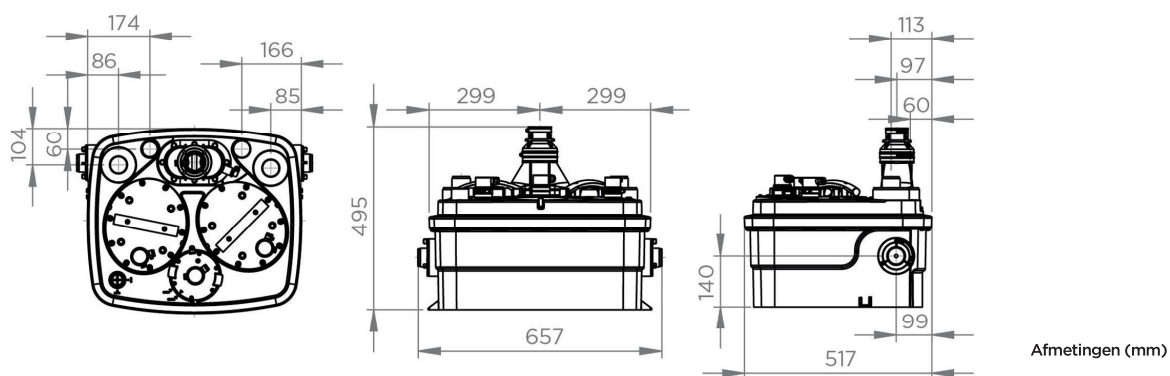

Koolstoffilter Sanicubic
EAN: 3308815076867
Artikel nr.: FILTRECUBICSFA

AANSLUITINGEN

- ➔ Diameter inlaten ext: 40, 50, 100, 110 mm
- ➔ Afvoerdiameter ext: 50 mm
- ↔ Ventilatie diameter ext: 50 mm

Vermaler Pro X K2

POMPCURVE

	Sanicubic 2 Classic
Type bedieningskast	Standaard
Materialen	
Tank	PP
Pomphuis	PA 12 GF
Motorhuis	PA 12 GF
Waaier	PP GF
Elektrische kenmerken	
Spanning (V)	230
Frequentie (Hz)	50-60
Opgenomen motorvermogen (P1) (W)	1500
Afgegeven motorvermogen (P2) (W)	1050
Werkingswijze	S3 50%
Beschermingsgraad (IP)	IP68
Hydrauliek	
TMH max. (m)	13
Max. debiet (m ³ /h)	15
Diameter inlaten ext (mm)	40, 50, 100, 110
Afvoerdiameter ext (mm)	50
Ventilatie diameter ext (mm)	50
Totaal volume (L)	45
Nuttig volume (L)	17.5
Niveau AAN/Niveau UIT (mm)	140/70
Alarmniveau (mm)	210
T° Max. verpompte vloeistof (5 min.)	70°C
Waaierstype	vermaler Pro X K2
Activeringssysteem	pneumatisch
Identificatie en logistiek	
Brutogewicht (kg)	35
EAN-code	3308815074443
Artikel nr.	R4LCIP68NM