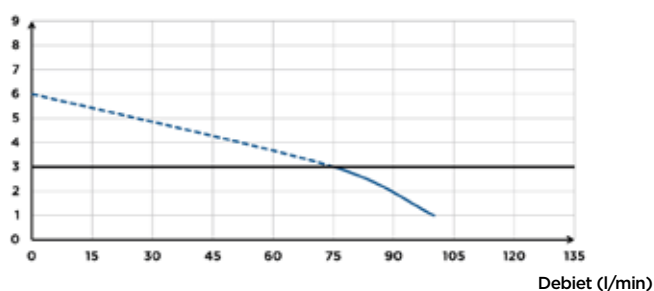

POMPCURVE

Opvoerhoogte (m)