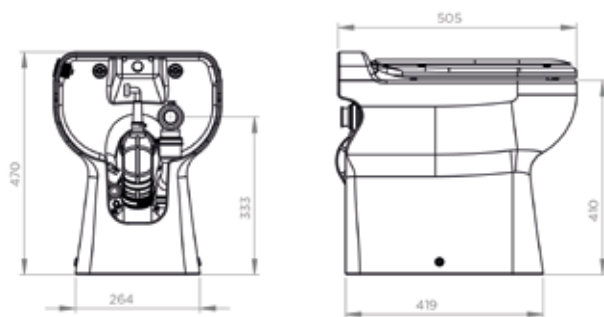

## PRODUCTVOORDELEN

- De elegante oplossing
- Versie met wastafelaansluiting beschikbaar: C3LVNL
- Kleine afvoerdiameter: 32 mm

## AANSLUITINGEN

← Afvoerdiameter ext: 32 mm

→ Diameter inlaten ext: 40 mm

multi-messen-snijschijf

## TECHNISCHE SPECIFICATIES

|                                   |                      |               |
|-----------------------------------|----------------------|---------------|
| Aantal inlaten                    | 1                    |               |
| Diameter inlaten ext              | 40 mm (handwasbakje) |               |
| Afvoerdiameter ext                | 32 mm                |               |
| T° max. van inkomend water        | 35°C                 |               |
| Spoelvolumen                      | 1,8/3 L              |               |
| Spanning - Frequentie             | 220-240 V - 50-60 Hz |               |
| Motorverbruik                     | 500 W                | 550 W         |
| Beschermingsgraad (IP)            | IP44                 |               |
| Elektrische klasse                | I                    |               |
| Geluidsniveau                     | 51 dB(A) dB(A)       |               |
| <b>Identificatie en logistiek</b> |                      |               |
| Brutogewicht                      | 33 kg                |               |
| EAN-code                          | 3308812399013        | 3308812399112 |
| Artikel nr.                       | C3SENL               | C3LVNL        |

## POMPCURVE

Opvoerhoogte (m)

Afmetingen (mm)