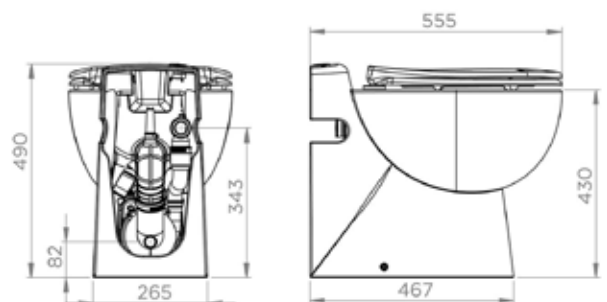

multi-messen-snijschijf

TECHNISCHE SPECIFICATIES

Aantal inlaten	1	
Diameter inlaten ext	40 mm (handwasbakje)	
Afvoerdiameter ext	32 mm	
T° max. van inkomend water	35°C	
Spoelvolumen	1,8/3 L	
Spanning - Frequentie	220-240 V - 50-60 Hz	
Motorverbruik	550 W	
Beschermingsgraad (IP)	IP44	
Elektrische klasse	I	
Geluidsniveau	51 dB(A)	
Identificatie en logistiek		
Brutogewicht	31 kg	
EAN-code	3308815065960	3308813099011
Artikel nr.	C11LVNL	C11NL

INHOUD VERPAKKING

Terugslagklep, vloerbevestigingen, afneembaar soft-close deksel

POMPCURVE

Opvoerhoogte (m)

Debiet (l/min)

Afmetingen (mm)