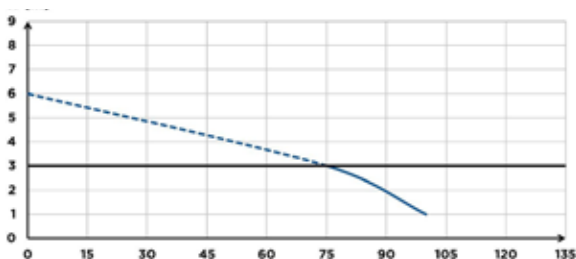

Sanicompact Pro

PRODUCTVOORDELEN

- Eenvoudig te installeren
- Versie met wastafelaansluiting beschikbaar: C11LVNL
- Afvoercapaciteit >100 l/min

AANSLUITINGEN

← Afvoerdiameter
ext: 32 mm

→ Diameter inlaten
ext: 40 mm

multi-messen-snijschijf

TECHNISCHE SPECIFICATIES

Aantal inlaten	1	
Diameter inlaten ext	40 mm (handwasbakje)	
Afvoerdiameter ext	32 mm	
T° max. van inkomend water	35°C	
Spoelvolumen	1,8/3 L	
Spanning - Frequentie	220-240 V - 50-60 Hz	
Motorverbruik	550 W	
Beschermingsgraad (IP)	IP44	
Elektrische klasse	I	
Geluidsniveau	51 dB(A)	
Identificatie en logistiek		
Brutogewicht	31 kg	
EAN-code	3308815065960	3308813099011
Artikel nr.	C11LVNL	C11NL

INHOUD VERPAKKING

Terugslagklep, vloerbevestigingen, afneembaar soft-close deksel

POMPCURVE

Opvoerhoogte (m)

Debiet (l/min)

Afmetingen (mm)