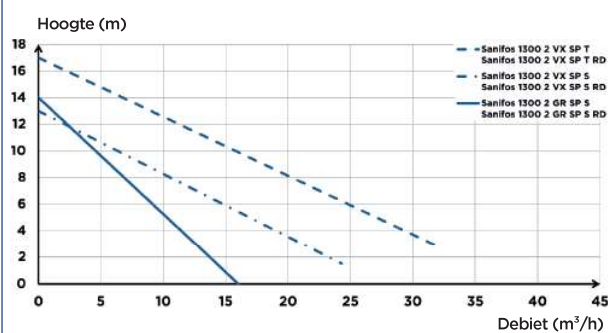

Artikel nr.: RO250100

EAN-code: 3308815077826

Afmetingen (mm)

POMPCURVE

AANSLUITINGEN

	Sanifos 1300					
	2 GR SP S	2 VX SP S	2 VX SP T	2 GR SP S RD	2 VX SP S RD	2 VX SP T RD
Type bedieningskast	Smart	Smart	Smart	Smart	Smart	Smart
Aantal pompen	2	2	2	2	2	2
Materialen						
Tank	PE	PE	PE	PE	PE	PE
Leidingen	PVC	PVC	PVC	PVC	PVC	PVC
Elektrische kenmerken						
Eigenschappen van de pomp, zie p. 82						
Hydrauliek						
TMH max. (m)	14	13	17	14	13	17
Max. debiet (m ³ /h)	16	25	33	16	25	33
Diameter inlaten ext (mm)	160	160	160	160	160	160
Afvoerdiameter ext (mm)	63	63	63	63	63	63
Ventilatie diameter ext (mm)	100	100	100	100	100	100
Totaal volume (L)	1300	1300	1300	1300	1300	1300
Nuttig volume (L)	350	350	350	350	350	350
Niveau AAN/Niveau UIT (mm)	600/200	600/200	600/200	600/200	600/200	600/200
Alarminiveau (mm)	930	930	930	930	930	930
Min. instroomhoogte (mm)	600	600	600	600	600	600
Max. instroomhoogte (mm)	1600	1600	1600	1600	1600	1600
Max. instroomhoogte met verhoging(mm)	2000	2000	2000	2000	2000	2000
Waaierstype	vermaler Pro X K2	vortex KX V6	vortex KX V6	vermaler Pro X K2	vortex KX V6	vortex KX V6
Activeringssysteem	vlotter	vlotter	vlotter	radar	radar	radar
Identificatie en logistiek						
Brutogewicht (kg)	138	138	138	138	138	138
EAN-code	3308815077796	3308815077802	3308815077819	3308815096254	3308815096261	3308815096278
Artikel nr.	SANIFOS1300	SANIFOS1300VORTEX	SANIFOS1300VORTEXTRI	SANIFOS1300RD	SANIFOS1300VXRD	SANIFOS1300VXTRIRD