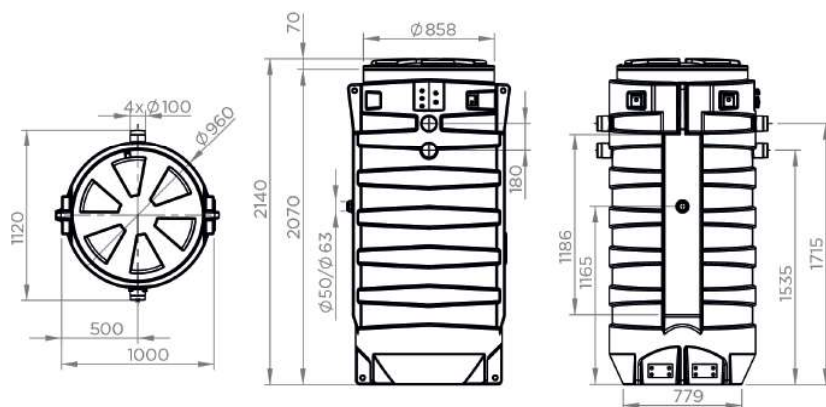

PRESTATIES

- TMH max.: 17 m
- Max. debiet: 33 m³/h

Volgens model

PRODUCTVOORDELEN

- Eenvoudige installatie: voorgemonteerde leidingen
- Geleider voor eenvoudig onderhoud
- Zelfreinigende schuine tankbodem
- Geleverd met Smart Control Box
- 2 soorten inschakeling: vlotter of radar

Smart-Bedieningskast

Alarmkast bedraad

Sanipump GR S

Vermaler Pro X K2

Sanipump VX S

Vortex KX V6

OPTIONEEL

Sanifos 610/1300 verhoging 40 cm

Artikel nr.: RO250100

EAN-code: 3308815077826

Afmetingen (mm)

POMPCURVE

AANSLUITINGEN

	Sanifos 1300					
	2 GR SP S	2 VX SP S	2 VX SP T	2 GR SP S RD	2 VX SP S RD	2 VX SP T RD
Type bedieningskast	Smart	Smart	Smart	Smart	Smart	Smart
Aantal pompen	2	2	2	2	2	2
Materialen						
Tank	PE	PE	PE	PE	PE	PE
Leidingen	PVC	PVC	PVC	PVC	PVC	PVC
Elektrische kenmerken						
Eigenschappen van de pomp, zie p. 82						
Hydrauliek						
TMH max. (m)	14	13	17	14	13	17
Max. debiet (m ³ /h)	16	25	33	16	25	33
Diameter inlaten ext (mm)	160	160	160	160	160	160
Afvoerdiameter ext (mm)	63	63	63	63	63	63
Ventilatie diameter ext (mm)	100	100	100	100	100	100
Totaal volume (L)	1300	1300	1300	1300	1300	1300
Nuttig volume (L)	350	350	350	350	350	350
Niveau AAN/Niveau UIT (mm)	600/200	600/200	600/200	600/200	600/200	600/200
Alarminiveau (mm)	930	930	930	930	930	930
Min. instroomhoogte (mm)	600	600	600	600	600	600
Max. instroomhoogte (mm)	1600	1600	1600	1600	1600	1600
Max. instroomhoogte met verhoging(mm)	2000	2000	2000	2000	2000	2000
Waaierstype	vermaler Pro X K2	vortex KX V6	vortex KX V6	vermaler Pro X K2	vortex KX V6	vortex KX V6
Activeringssysteem	vlotter	vlotter	vlotter	radar	radar	radar
Identificatie en logistiek						
Brutogewicht (kg)	138	138	138	138	138	138
EAN-code	3308815077796	3308815077802	3308815077819	3308815096254	3308815096261	3308815096278
Artikel nr.	SANIFOS1300	SANIFOS1300VORTEX	SANIFOS1300VORTEXTRI	SANIFOS1300RD	SANIFOS1300VXRD	SANIFOS1300VXTRIRD