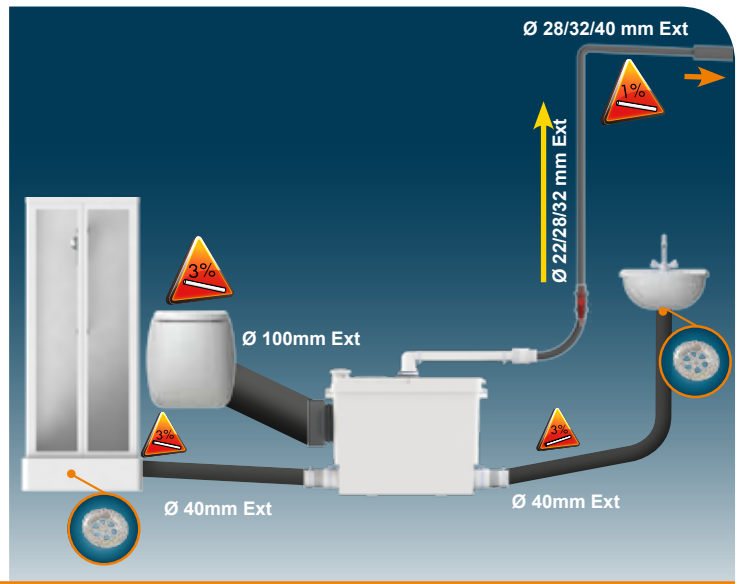

AR بيكرشلا قيرط

CE

SANIPACK PRO UP

EN 12050-3

P 30

220-240V - 50-60 Hz - 1,9A

400 W - IP44- 6Kg

⊕ (class 1)