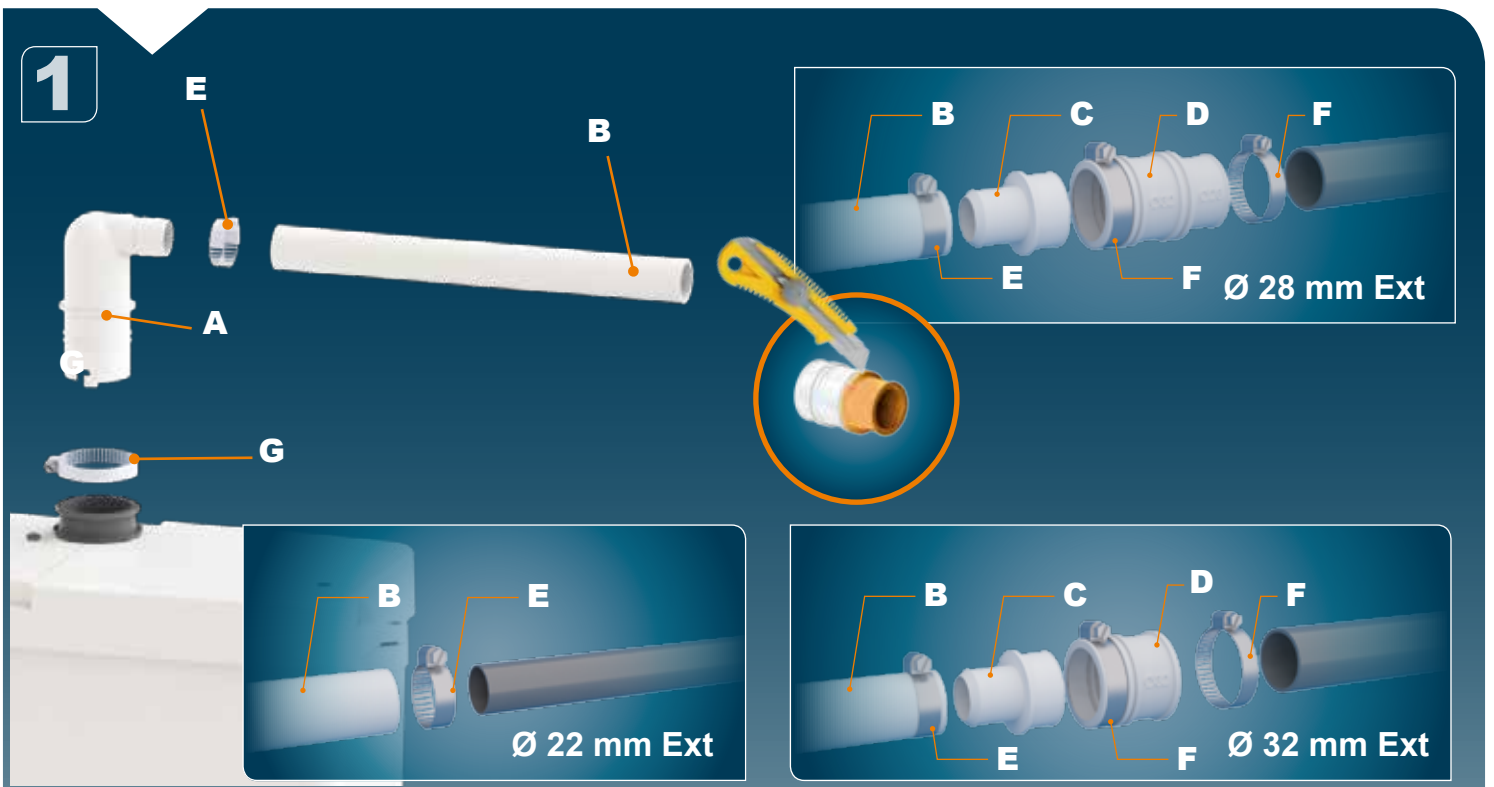

AR بيكرشلا قيرط

CE

SANIPACK PRO UP

EN 12050-3

P 30

220-240V - 50-60 Hz - 1,9A

400 W - IP44- 6Kg

⊕ (class 1)