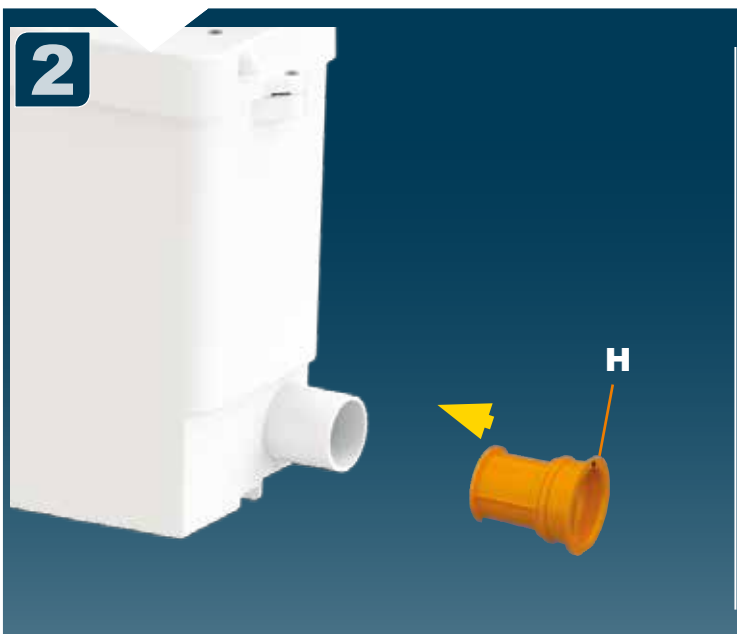

AR بيكرشلا قيرط

CE

SANIPACK PRO UP

EN 12050-3

P 30

220-240V - 50-60 Hz - 1,9A

400 W - IP44- 6Kg

⊕ (class 1)