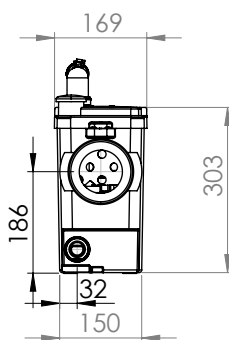

AR بيكرشلا قيرط

CE

SANIPACK PRO UP

EN 12050-3

P 30

220-240V - 50-60 Hz - 1,9A

400 W - IP44- 6Kg

⊕ (class 1)