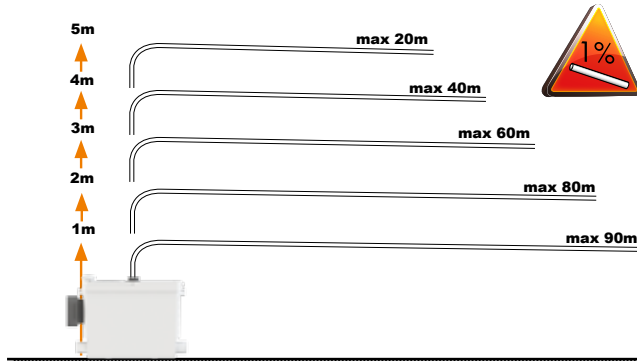

AR بيكرشلا قيرط

CE

SANIPACK PRO UP

EN 12050-3

P 30

220-240V - 50-60 Hz - 1,9A

400 W - IP44- 6Kg

⊕ (class 1)