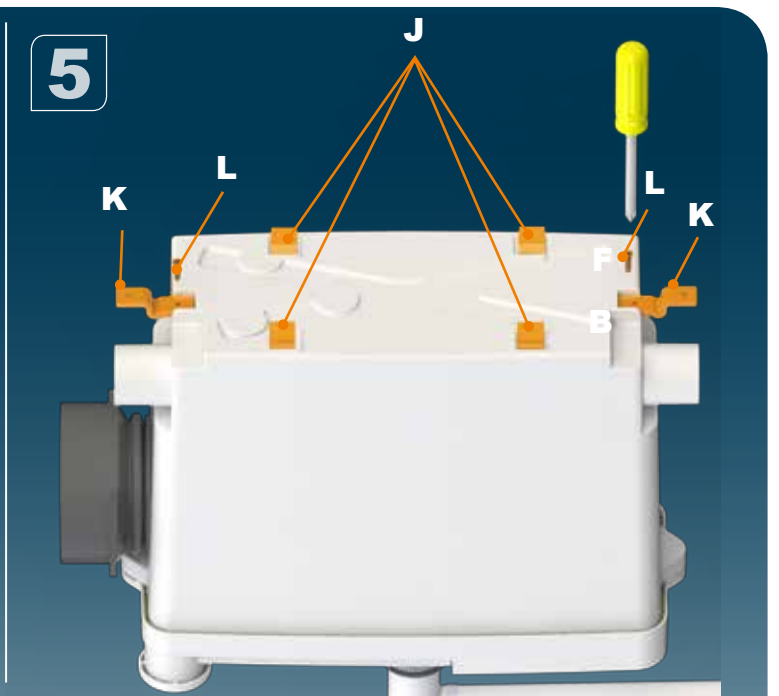

AR بيكرشلا قيرط

CE

SANIPACK PRO UP

EN 12050-3

P 30

220-240V - 50-60 Hz - 1,9A

400 W - IP44- 6Kg

⊕ (class 1)