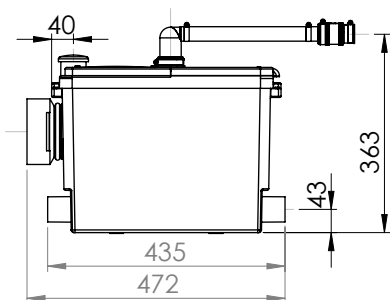

AR بيكرشلا قيرط

CE

SANIPACK PRO UP

EN 12050-3

P 30

220-240V - 50-60 Hz - 1,9A

400 W - IP44- 6Kg

⊕ (class 1)