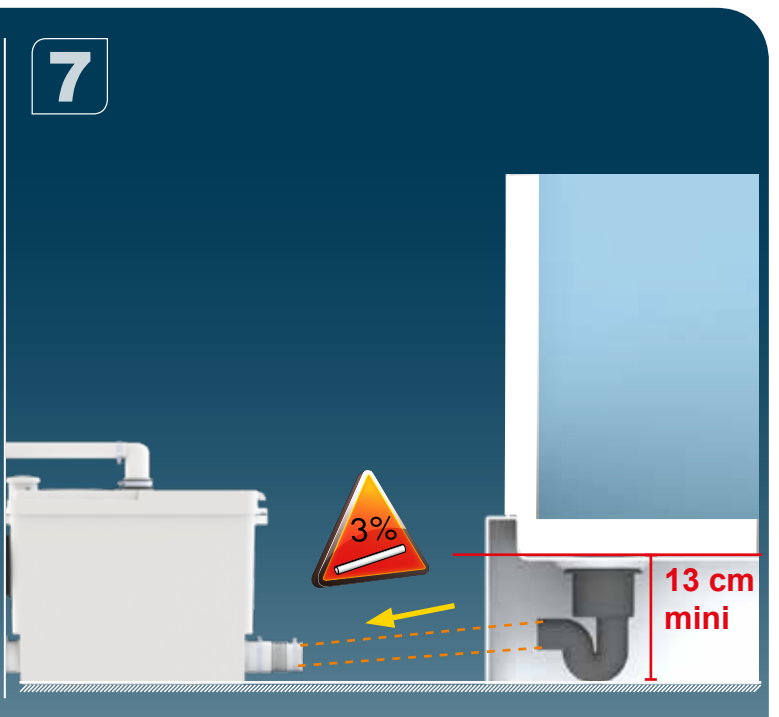

AR بيكرشلا قيرط

CE

SANIPACK PRO UP

EN 12050-3

P 30

220-240V - 50-60 Hz - 1,9A

400 W - IP44- 6Kg

⊕ (class 1)