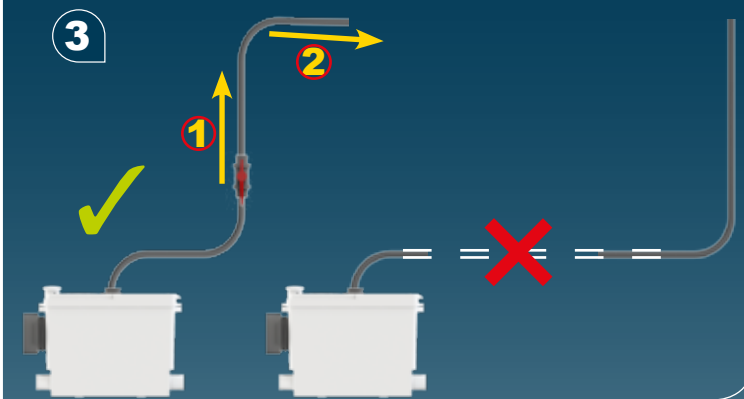

AR بيكرشلا قيرط

CE

SANIPACK PRO UP

EN 12050-3

P 30

220-240V - 50-60 Hz - 1,9A

400 W - IP44- 6Kg

⊕ (class 1)