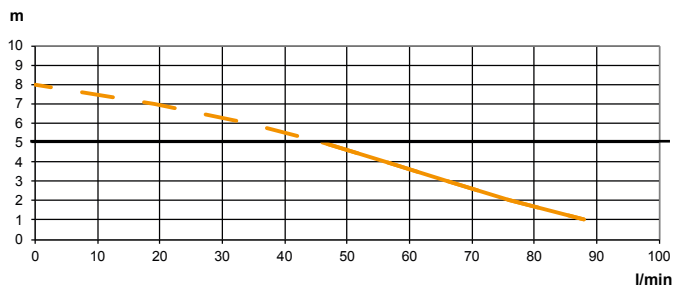

AR بيكرشلا قيرط

CE

SANIPACK PRO UP

EN 12050-3

P 30

220-240V - 50-60 Hz - 1,9A

400 W - IP44- 6Kg

⊕ (class 1)