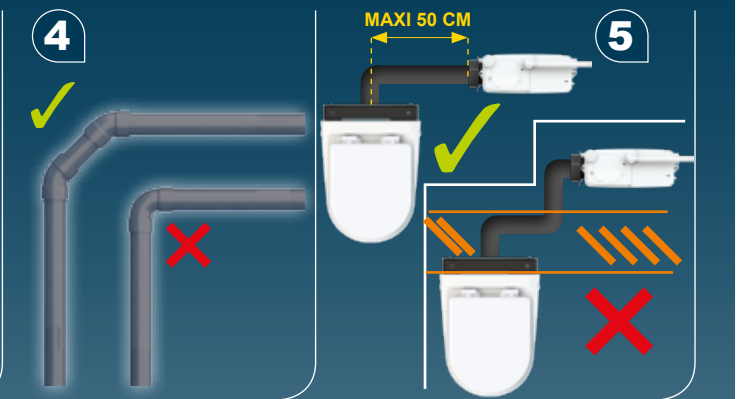

AR بيكرشلا قيرط

CE

SANIPACK PRO UP

EN 12050-3

P 30

220-240V - 50-60 Hz - 1,9A

400 W - IP44- 6Kg

⊕ (class 1)