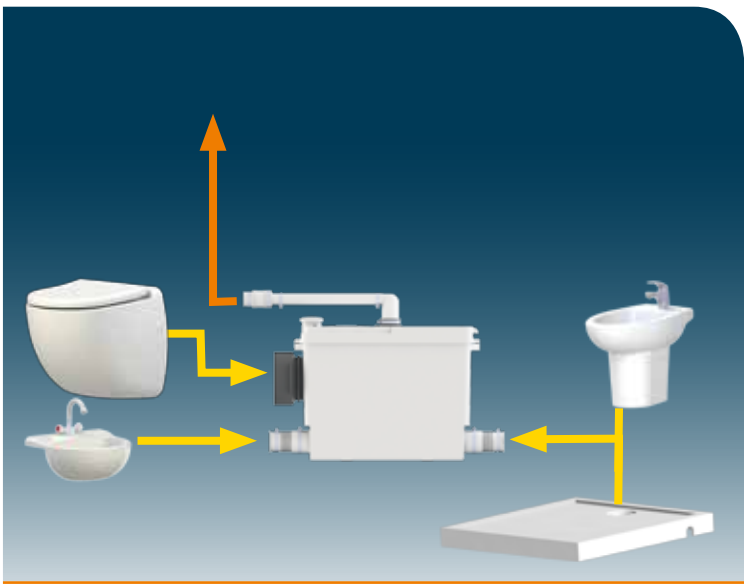

AR بيكرشلا قيرط

CE

SANIPACK PRO UP

EN 12050-3

P 30

220-240V - 50-60 Hz - 1,9A

400 W - IP44- 6Kg

⊕ (class 1)