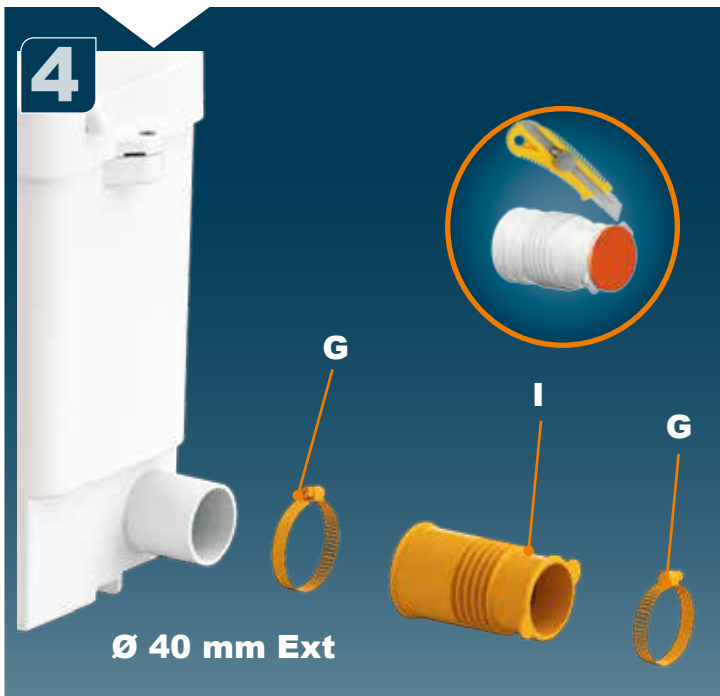

AR بيكرشلا قيرط

CE

SANIPACK PRO UP

EN 12050-3

P 30

220-240V - 50-60 Hz - 1,9A

400 W - IP44- 6Kg

⊕ (class 1)