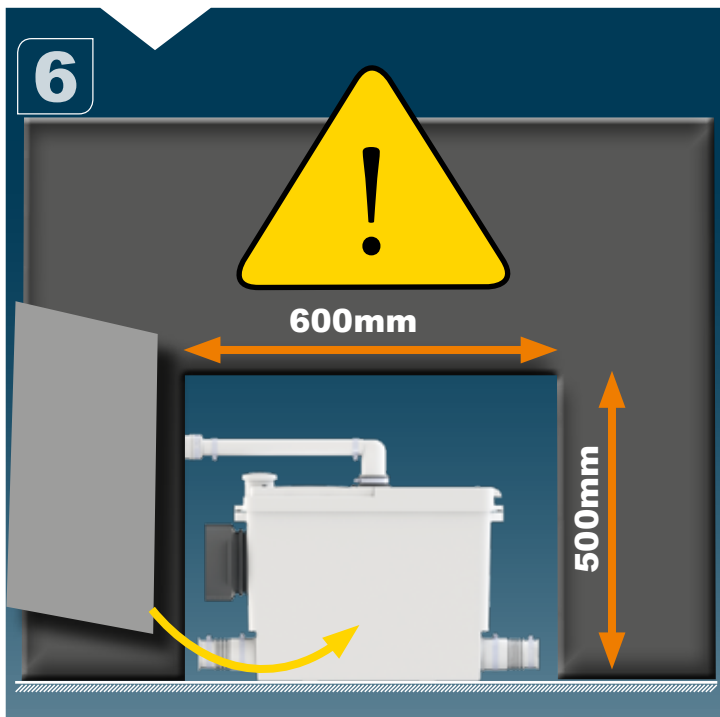

AR بيكرشلا قيرط

CE

SANIPACK PRO UP

EN 12050-3

P 30

220-240V - 50-60 Hz - 1,9A

400 W - IP44- 6Kg

⊕ (class 1)