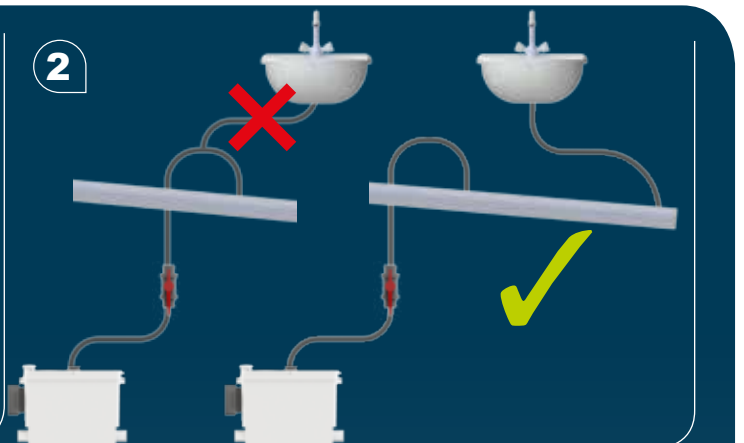

AR بيكرشلا قيرط

CE

SANIPACK PRO UP

EN 12050-3

P 30

220-240V - 50-60 Hz - 1,9A

400 W - IP44- 6Kg

⊕ (class 1)