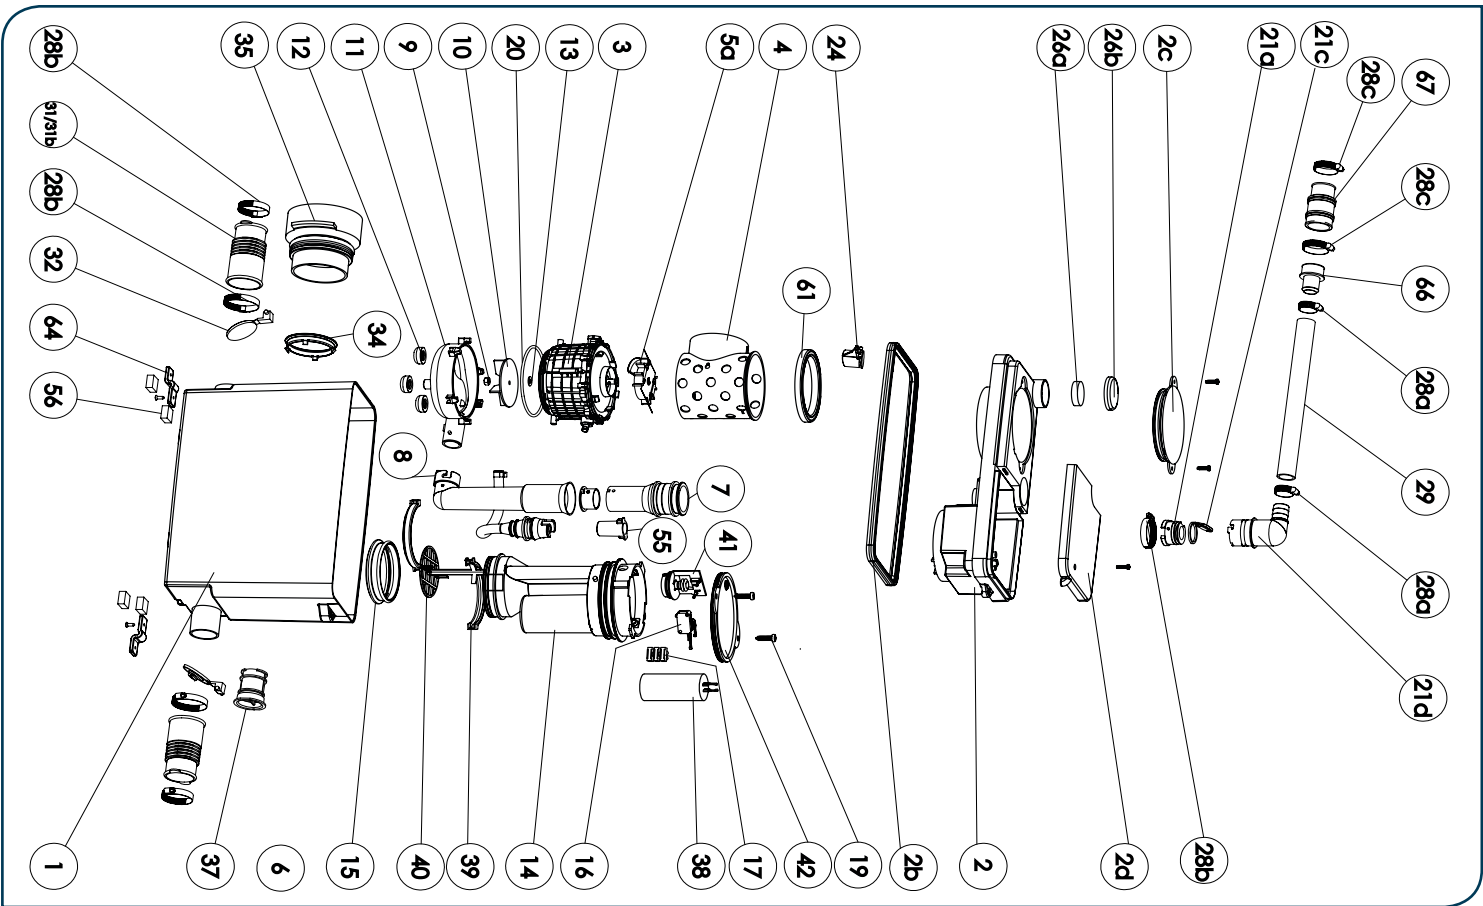

AR بيكرشلا قيرط

CE

SANIPACK PRO UP

EN 12050-3

P 30

220-240V - 50-60 Hz - 1,9A

400 W - IP44- 6Kg

⊕ (class 1)