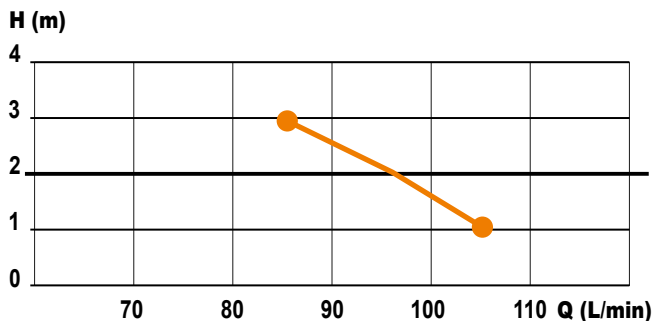

SANICOMPACT PRO

220-240 V - 50-60 Hz - 2,5 A - 550 W - IP44 - ⚡

SERVICE HELPLINES

France
Tel. 01 44 82 25 55
Fax. 03 44 94 46 19

United Kingdom
Tel. 08457 650011 (Call from a
land line)
Fax. 020 8842 1671

Ireland
Tel. 1850 23 24 25 (LOW CALL)
Fax. + 353 46 97 33 093

Italia
Tel. 0382 6181
Fax. +39 0382 618200

España
Tel. +34 93 544 60 76
Fax. +34 93 462 18 96

Benelux
Tel. +31 475 487100
Fax. +31 475 486515

Sverige
Tel. +08-404 15 30

Norge
Tel. +08-404 15 30

РОССИЯ
Tel. (495) 258 29 51
Fax. (495) 258 29 51

Brazil
Tel. (11) 3052-2292

South Africa
Tel. +27 (0) 21 286 00 28

Service information : www.sfa.biz