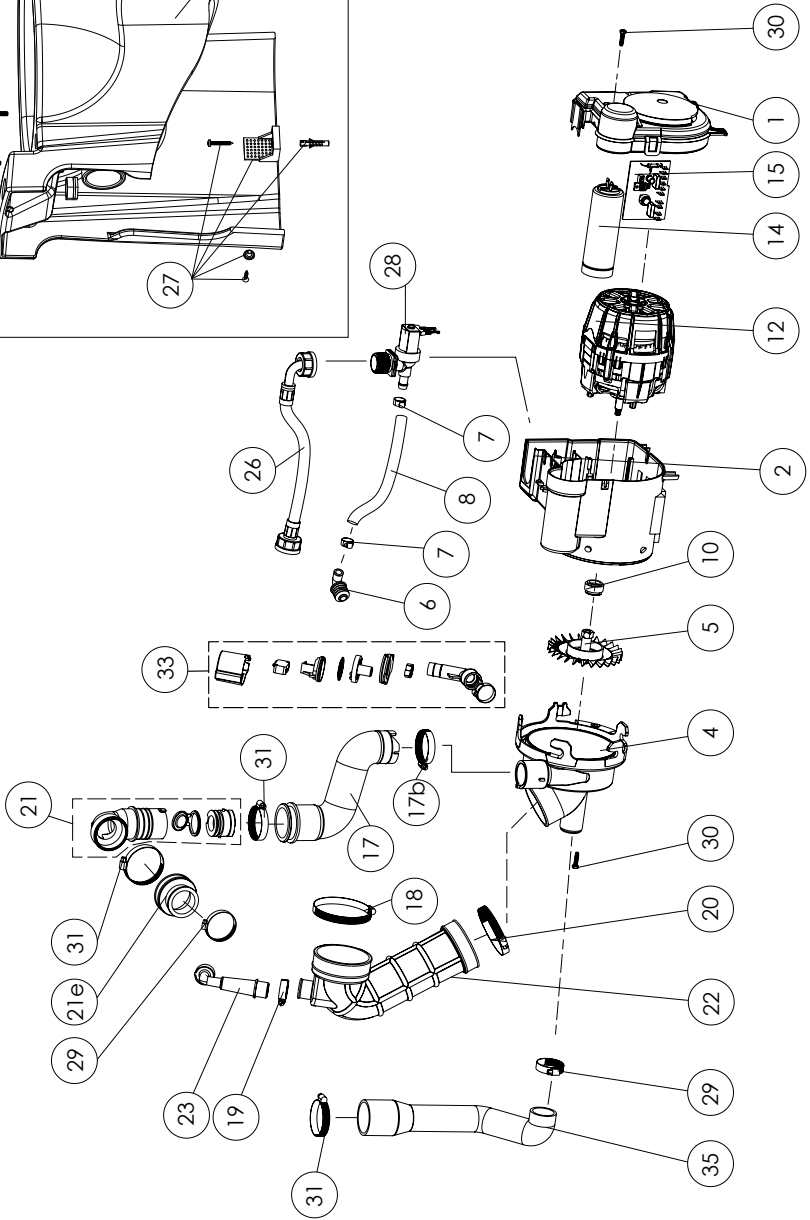

4

5

6

1

2

3**4****5**

Avant branchement:
faire couler l'eau pour
évacuer les impuretés.

Before final connection
drain off to clear any debris.

1

2

wateraanluitpunt

water supply

SANICOMPACT C4 SILENCE
ECO+
code: C4

SANICOMPACT ELITE SILENCE
ECO+
code: C6

SANICOMPACT 43 SILENCE
ECO+
code: C43

SANICOMPACT PRO SILENCE
ECO+
code: C11