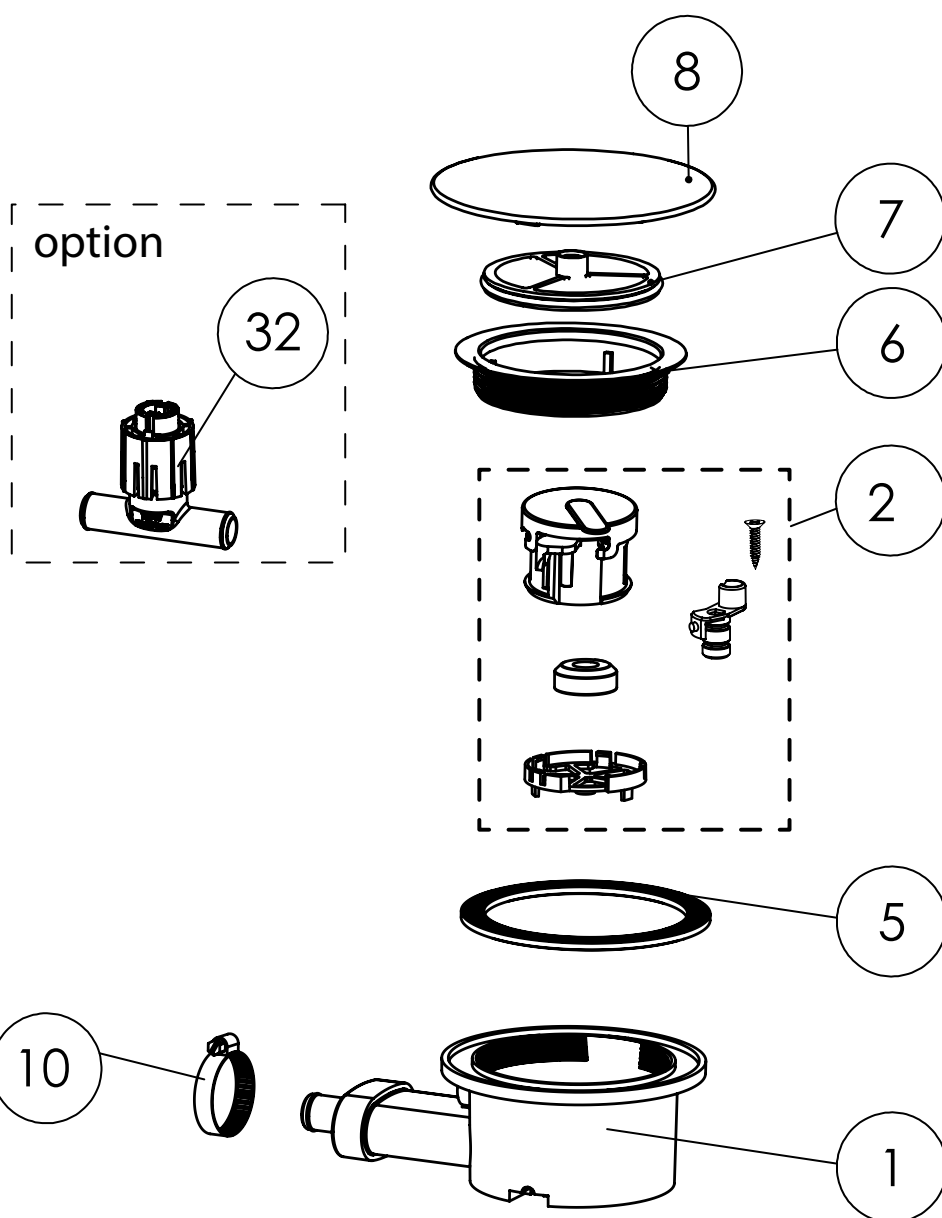

**CE**

Ø 32 mm Ext

1

2

3

4

**FRANCE**

**SOCIÉTÉ FRANÇAISE D'ASSAINISSEMENT**  
41 bis avenue Bosquet - 75007 Paris  
Tél. +33 1 44 82 39 00  
Fax +33 1 44 82 39 01