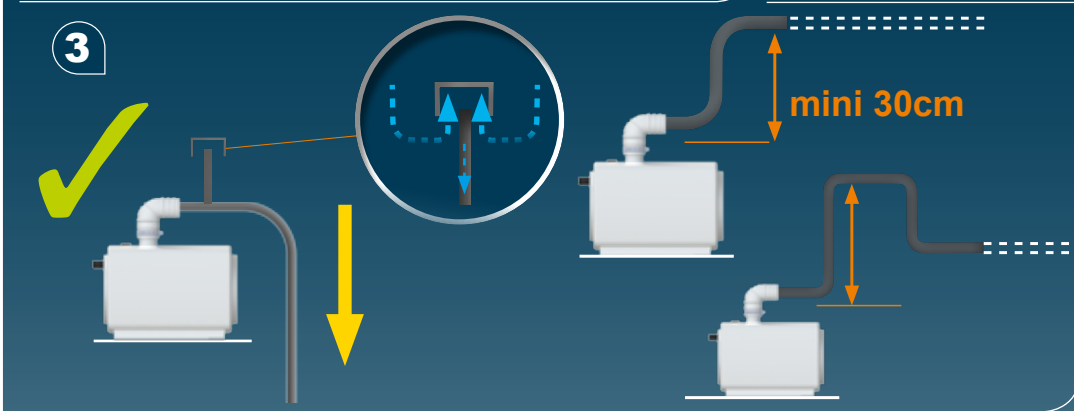

**CE**

Ø 32 mm Ext

1

2

3

4

**FRANCE**

**SOCIÉTÉ FRANÇAISE D'ASSAINISSEMENT**  
41 bis avenue Bosquet - 75007 Paris  
Tél. +33 1 44 82 39 00  
Fax +33 1 44 82 39 01