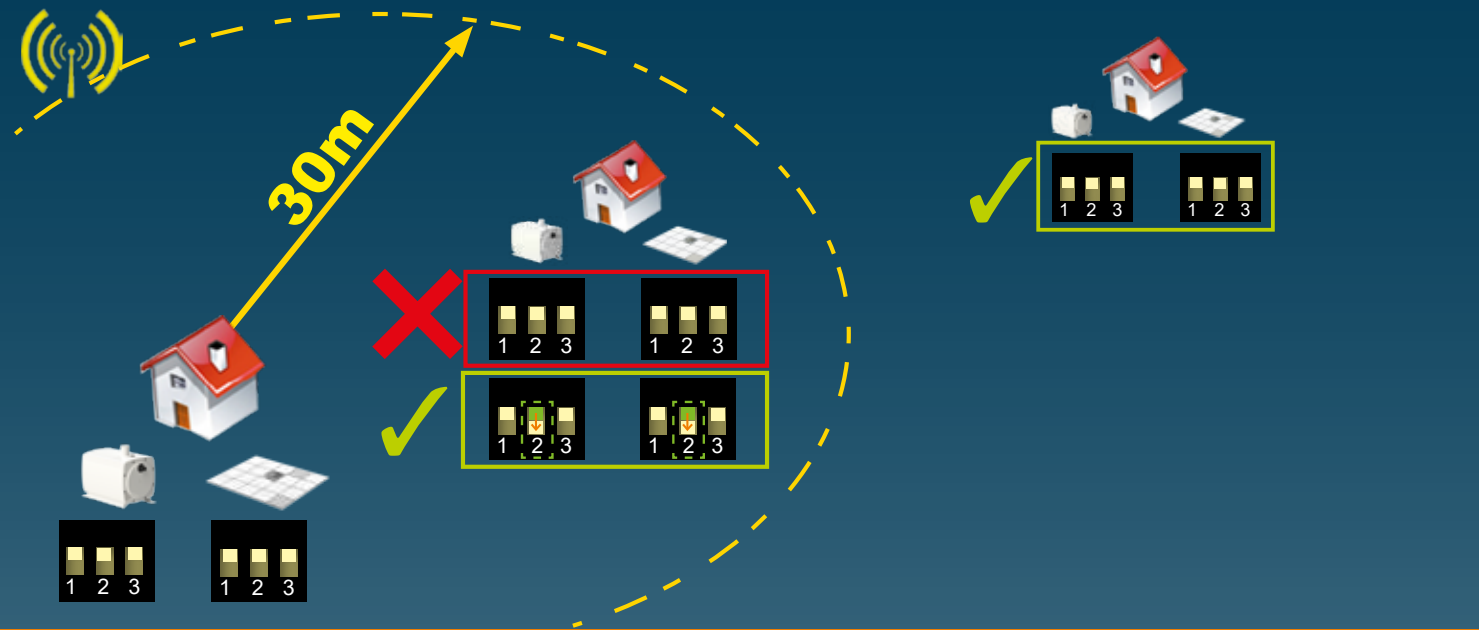

**CE**

Ø 32 mm Ext

1

2

3

4

**FRANCE**

**SOCIÉTÉ FRANÇAISE D'ASSAINISSEMENT**  
41 bis avenue Bosquet - 75007 Paris  
Tél. +33 1 44 82 39 00  
Fax +33 1 44 82 39 01