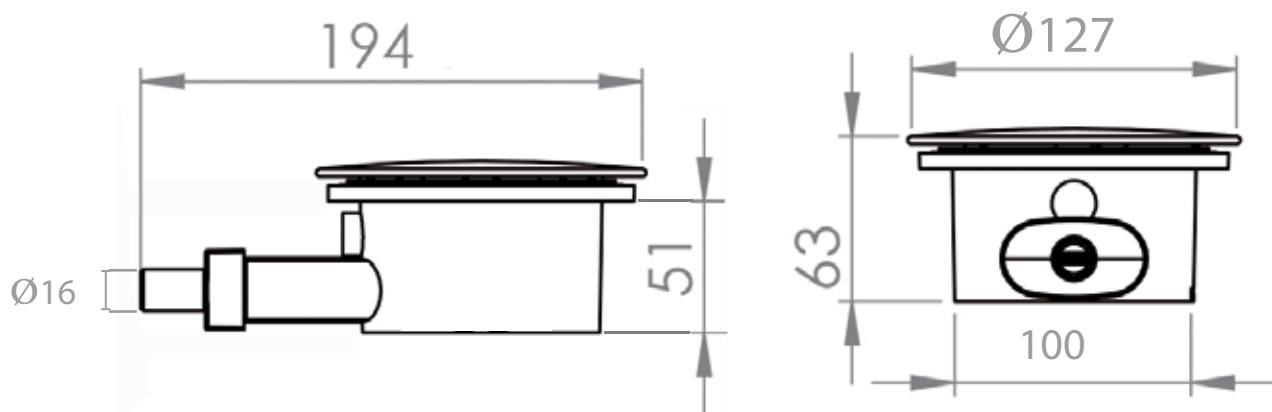

**CE**

Ø 32 mm Ext

1

2

3

4

**FRANCE**

**SOCIÉTÉ FRANÇAISE D'ASSAINISSEMENT**  
41 bis avenue Bosquet - 75007 Paris  
Tél. +33 1 44 82 39 00  
Fax +33 1 44 82 39 01