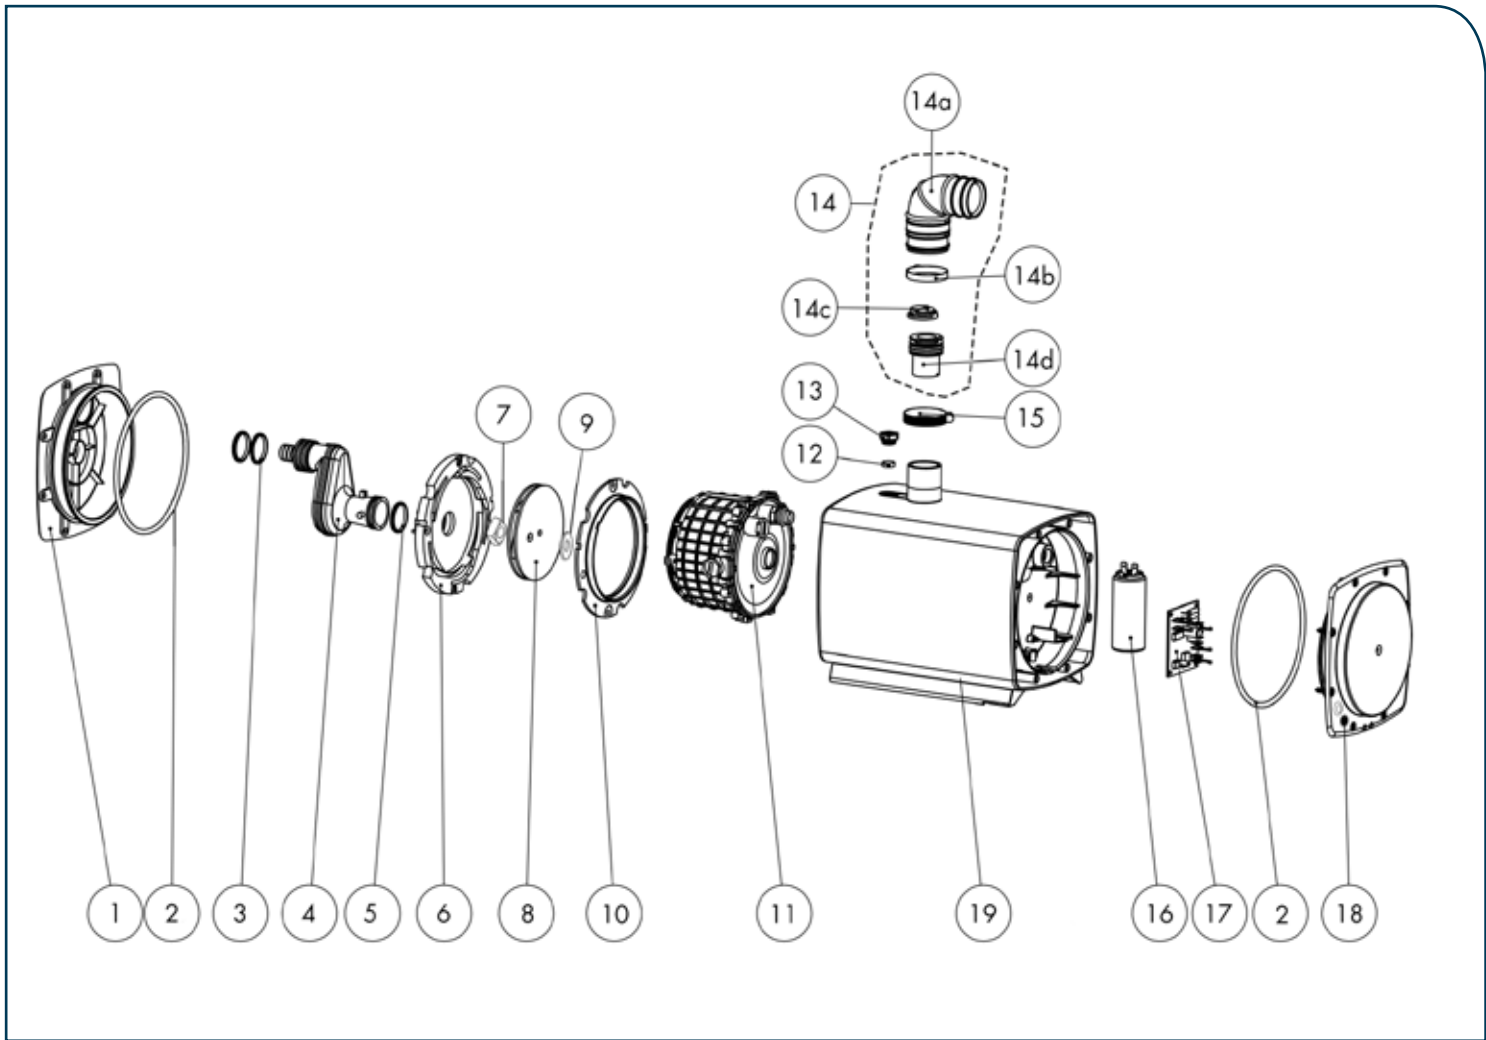

**CE**

Ø 32 mm Ext

1

2

3

4

**FRANCE**

**SOCIÉTÉ FRANÇAISE D'ASSAINISSEMENT**  
41 bis avenue Bosquet - 75007 Paris  
Tél. +33 1 44 82 39 00  
Fax +33 1 44 82 39 01