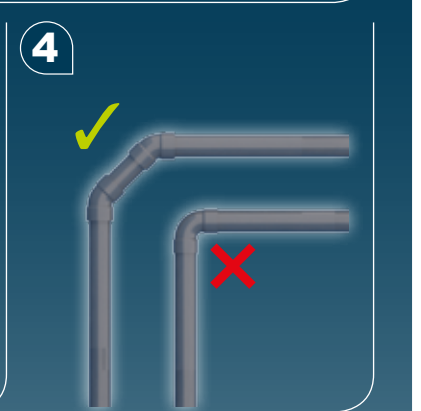

**CE**

Ø 32 mm Ext

1

2

3

4

**FRANCE**

**SOCIÉTÉ FRANÇAISE D'ASSAINISSEMENT**  
41 bis avenue Bosquet - 75007 Paris  
Tél. +33 1 44 82 39 00  
Fax +33 1 44 82 39 01