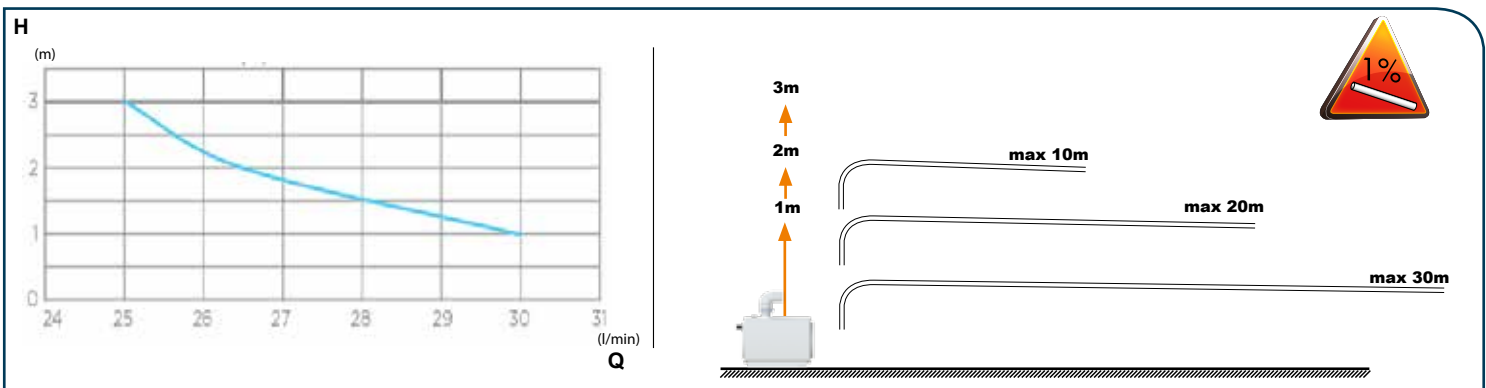

**CE**

Ø 32 mm Ext

1

2

3

4

**FRANCE**

**SOCIÉTÉ FRANÇAISE D'ASSAINISSEMENT**  
41 bis avenue Bosquet - 75007 Paris  
Tél. +33 1 44 82 39 00  
Fax +33 1 44 82 39 01