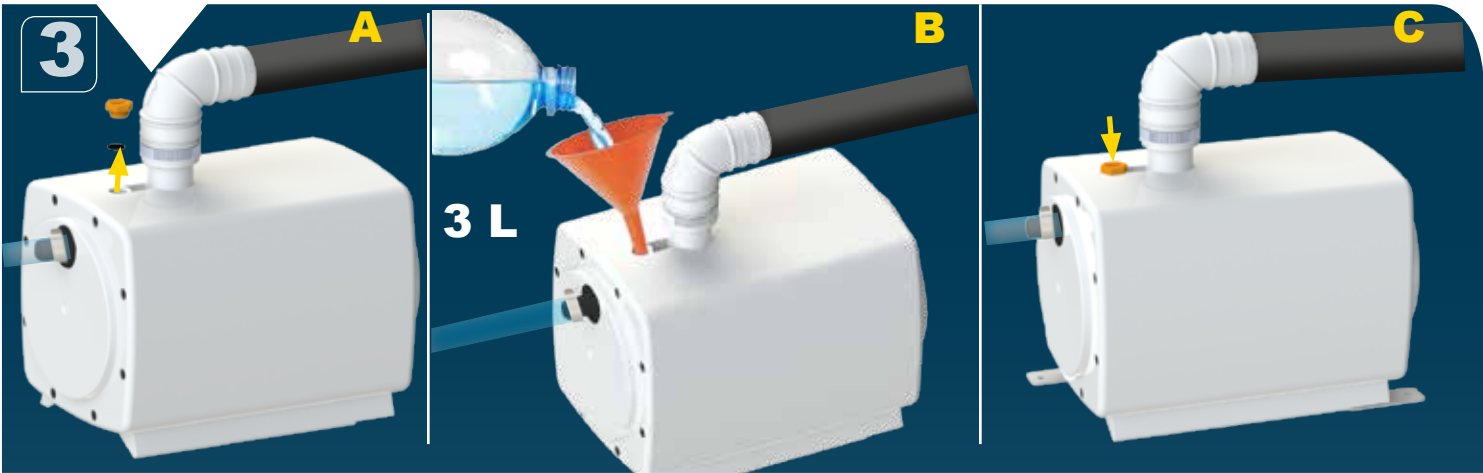

**CE**

Ø 32 mm Ext

1

2

3

4

**FRANCE**

**SOCIÉTÉ FRANÇAISE D'ASSAINISSEMENT**  
41 bis avenue Bosquet - 75007 Paris  
Tél. +33 1 44 82 39 00  
Fax +33 1 44 82 39 01