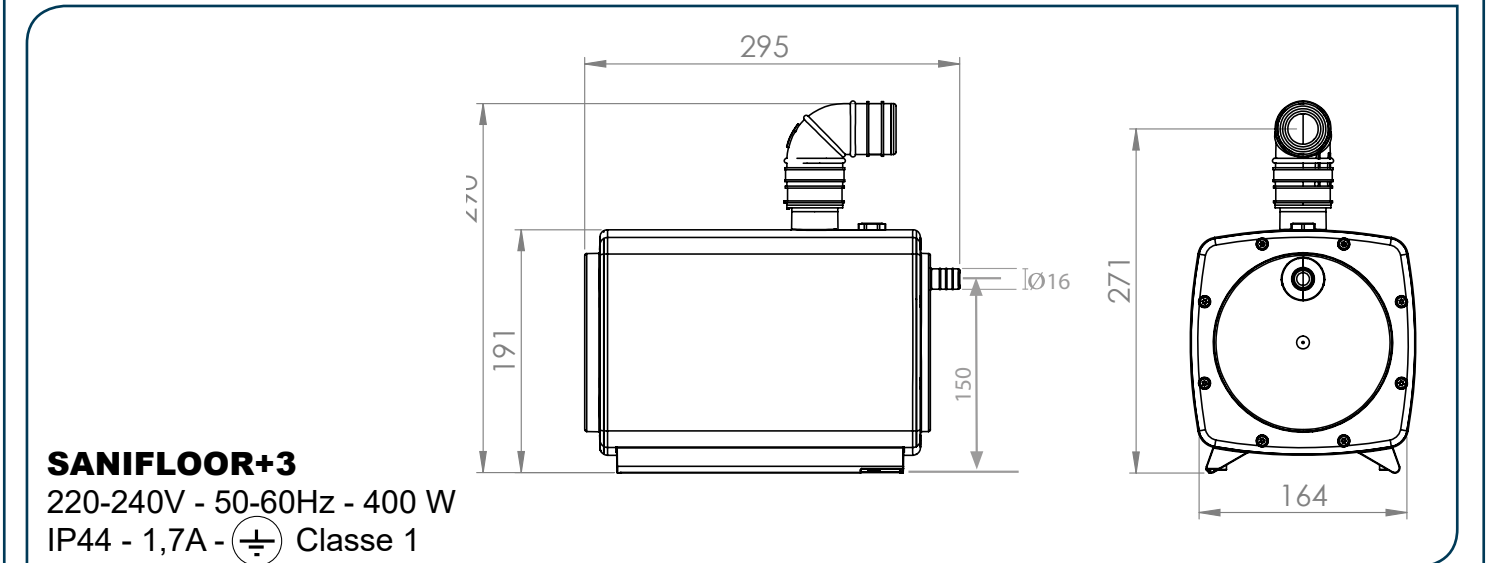

**CE**

Ø 32 mm Ext

1

2

3

4

**FRANCE**

**SOCIÉTÉ FRANÇAISE D'ASSAINISSEMENT**  
41 bis avenue Bosquet - 75007 Paris  
Tél. +33 1 44 82 39 00  
Fax +33 1 44 82 39 01