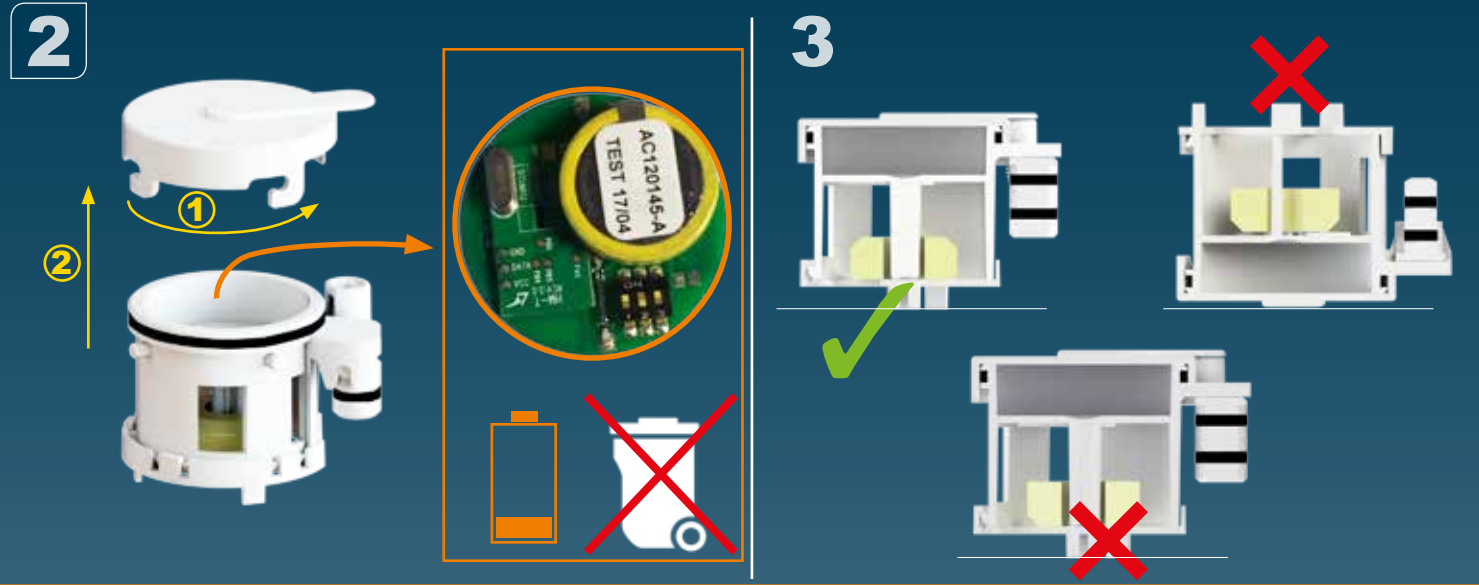

**CE**

Ø 32 mm Ext

1

2

3

4

**FRANCE**

**SOCIÉTÉ FRANÇAISE D'ASSAINISSEMENT**  
41 bis avenue Bosquet - 75007 Paris  
Tél. +33 1 44 82 39 00  
Fax +33 1 44 82 39 01