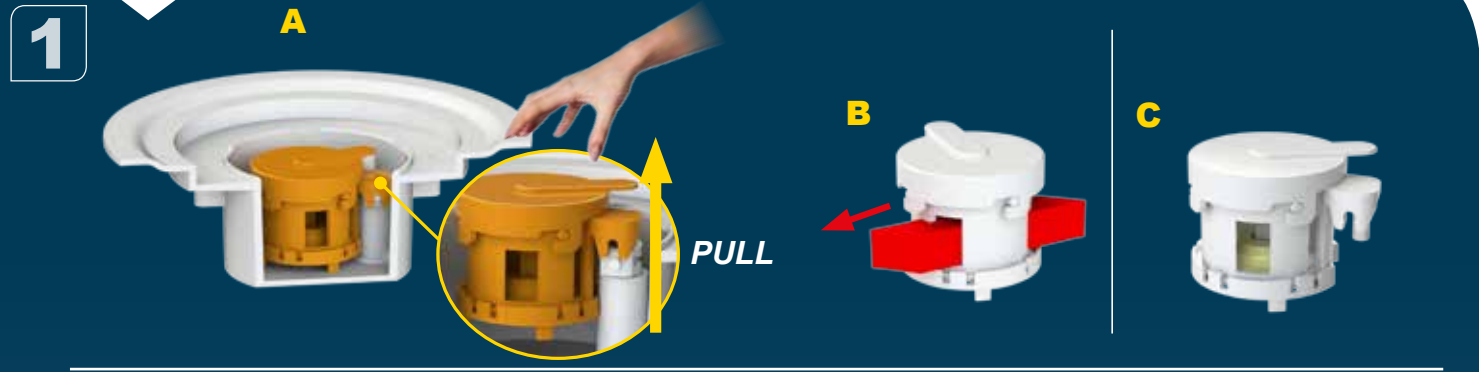

**CE**

Ø 32 mm Ext

1

2

3

4

**FRANCE**

**SOCIÉTÉ FRANÇAISE D'ASSAINISSEMENT**  
41 bis avenue Bosquet - 75007 Paris  
Tél. +33 1 44 82 39 00  
Fax +33 1 44 82 39 01