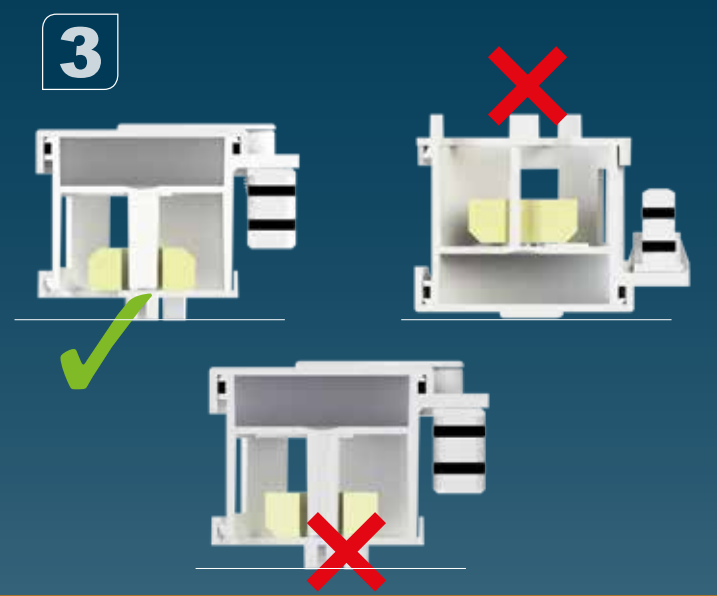

8

1

2

3

4

SANIFLOOR+Tray
 220-240V - 50-60Hz - 400 W
 IP44 - 1,7A - $\frac{\ominus}{\oplus}$ Classe 1

*OPTION

FRANCE