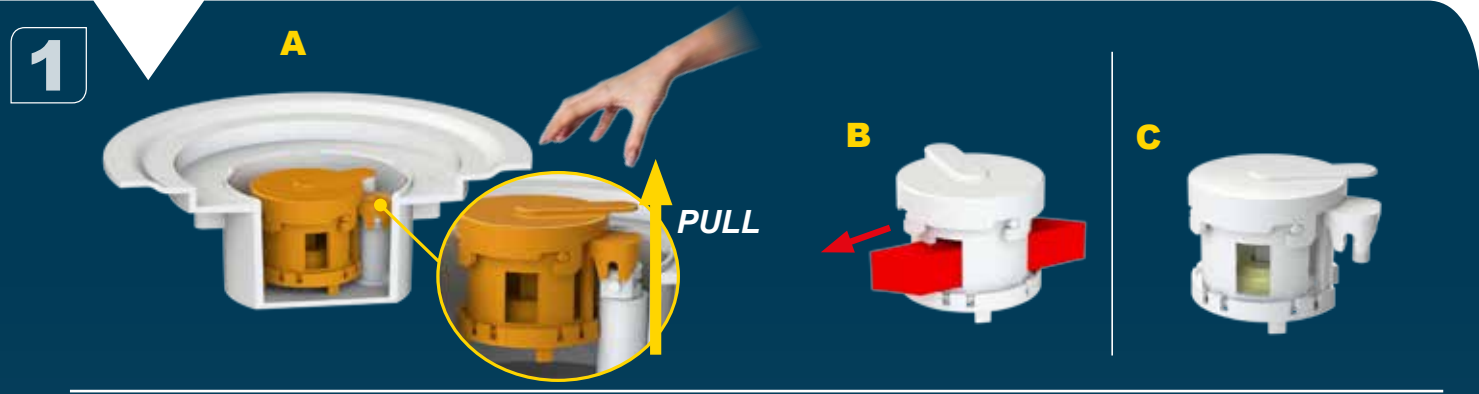

8

1

2

3

4

SANIFLOOR+Tray
 220-240V - 50-60Hz - 400 W
 IP44 - 1,7A - $\frac{\ominus}{\oplus}$ Classe 1

*OPTION

FRANCE