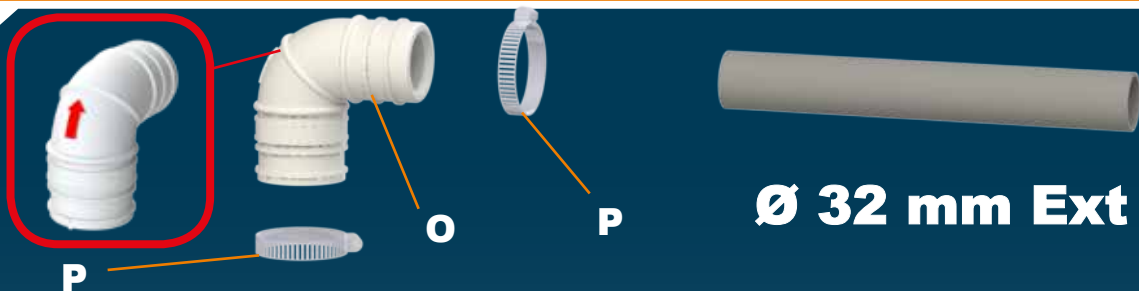

8

1

2

3

4

SANIFLOOR+Tray
 220-240V - 50-60Hz - 400 W
 IP44 - 1,7A - $\frac{\ominus}{\oplus}$ Classe 1

*OPTION

FRANCE