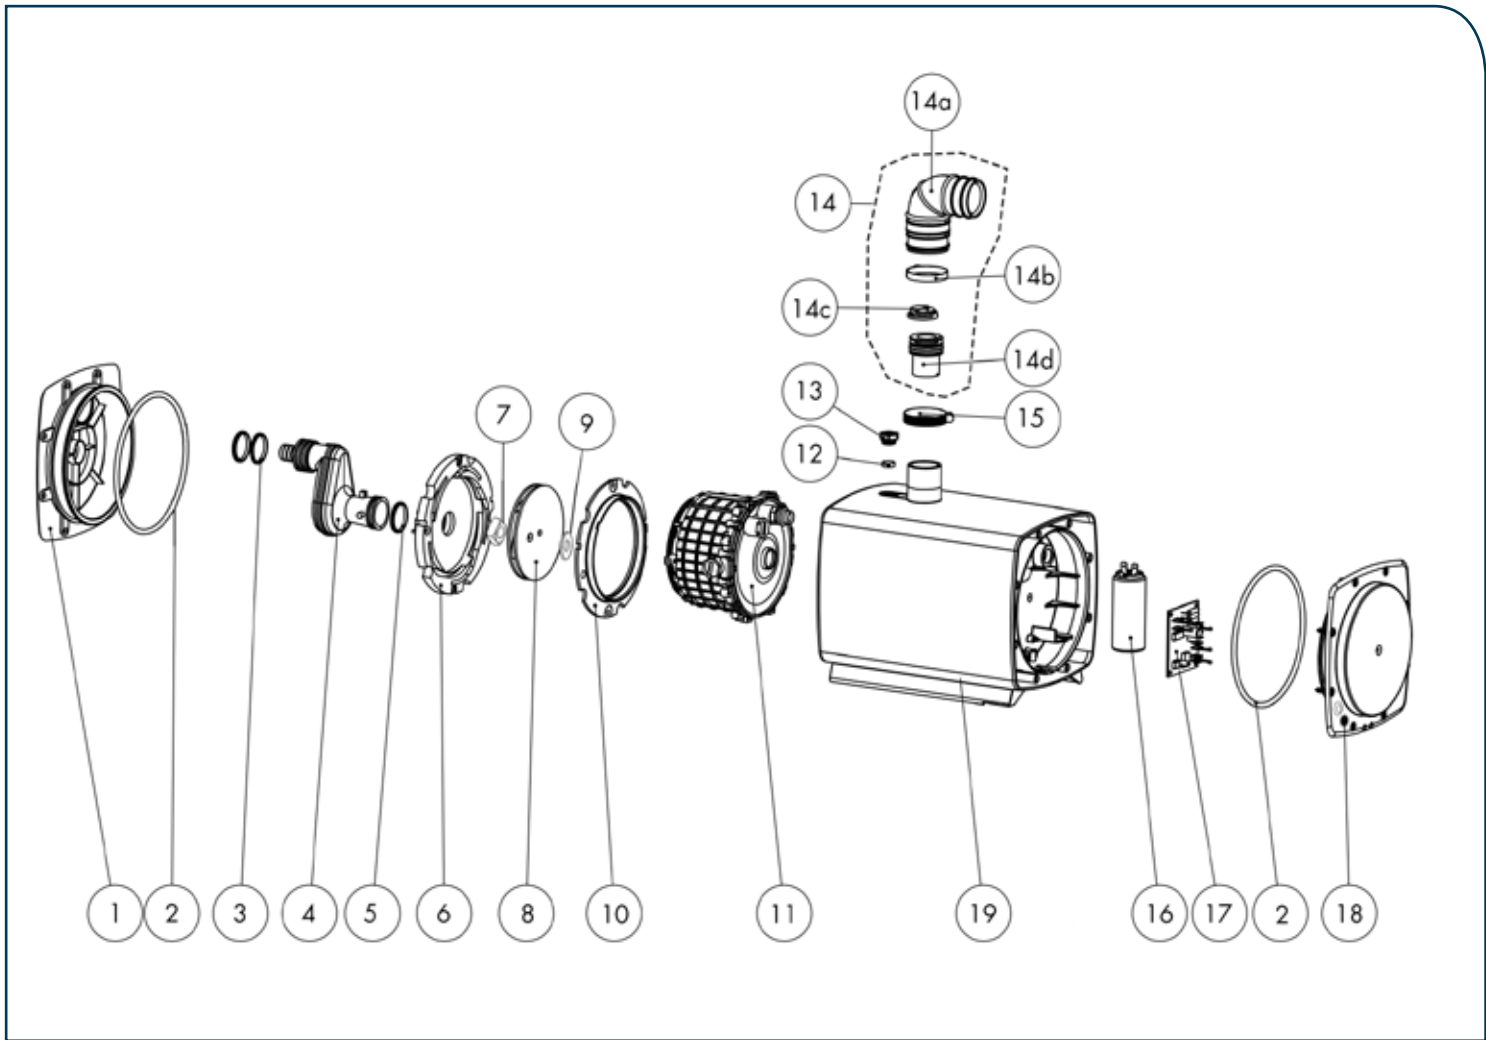

8

1

2

3

4

SANIFLOOR+Tray
 220-240V - 50-60Hz - 400 W
 IP44 - 1,7A - $\frac{\ominus}{\oplus}$ Classe 1

*OPTION

FRANCE