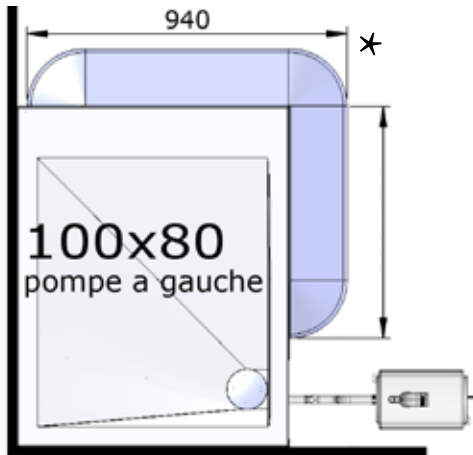

8

1

2

3

4

SANIFLOOR+Tray
 220-240V - 50-60Hz - 400 W
 IP44 - 1,7A - $\frac{\ominus}{\oplus}$ Classe 1

*OPTION

FRANCE