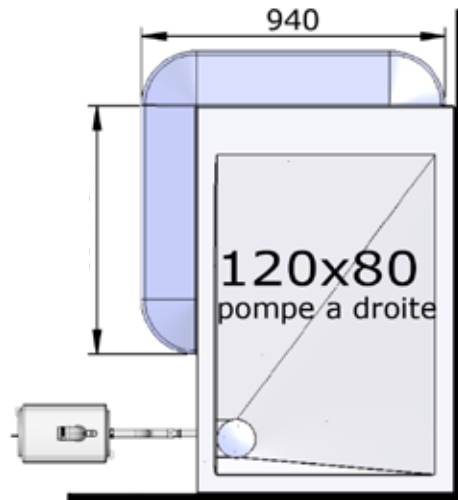

8

1

2

3

4

SANIFLOOR+Tray
 220-240V - 50-60Hz - 400 W
 IP44 - 1,7A - $\frac{\ominus}{\oplus}$ Classe 1

*OPTION

FRANCE