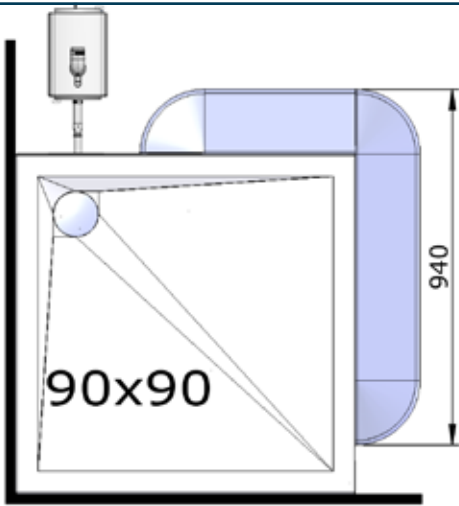

8

1

2

3

4

SANIFLOOR+Tray
 220-240V - 50-60Hz - 400 W
 IP44 - 1,7A - $\frac{\ominus}{\oplus}$ Classe 1

*OPTION

FRANCE