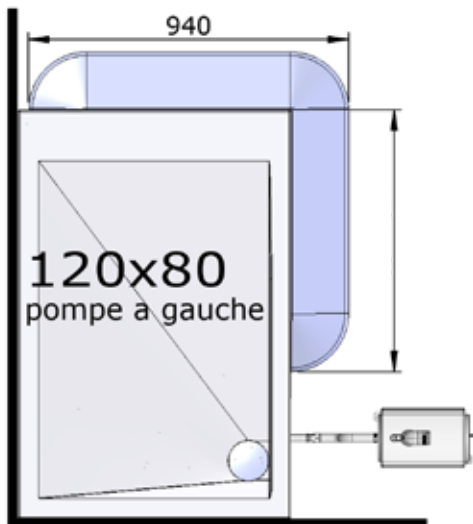

8

1

2

3

4

SANIFLOOR+Tray
 220-240V - 50-60Hz - 400 W
 IP44 - 1,7A - $\frac{\ominus}{\oplus}$ Classe 1

*OPTION

FRANCE