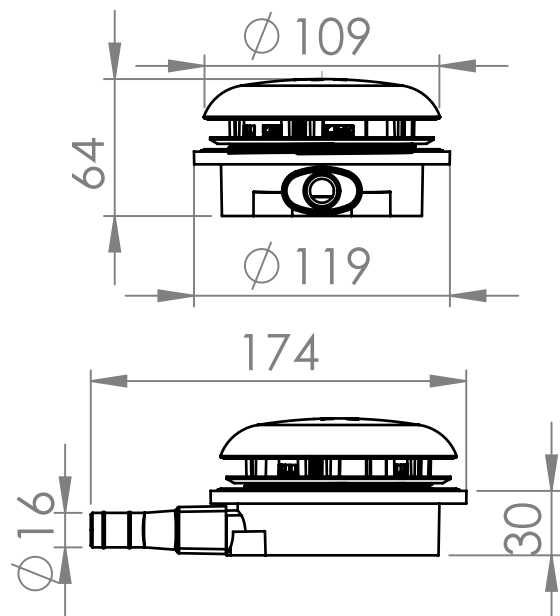

8

1

2

3

4

SANIFLOOR+Tray
 220-240V - 50-60Hz - 400 W
 IP44 - 1,7A - $\frac{\ominus}{\oplus}$ Classe 1

*OPTION

FRANCE