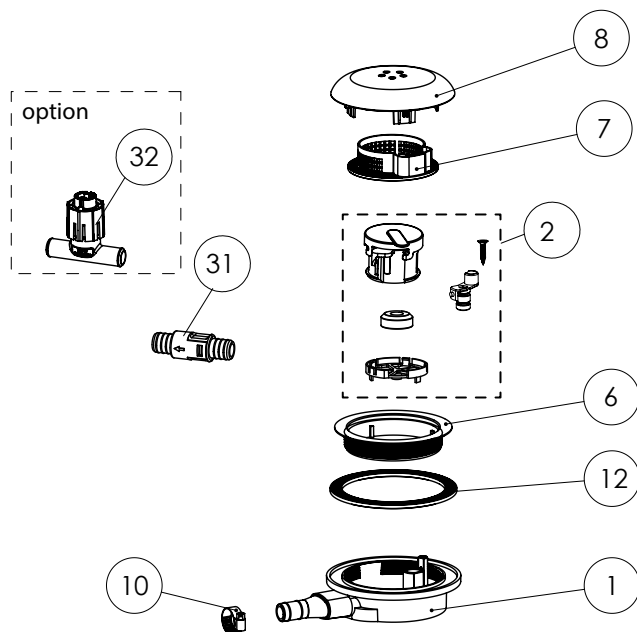

8

1

2

3

4

SANIFLOOR+Tray
 220-240V - 50-60Hz - 400 W
 IP44 - 1,7A - $\frac{\ominus}{\oplus}$ Classe 1

*OPTION

FRANCE