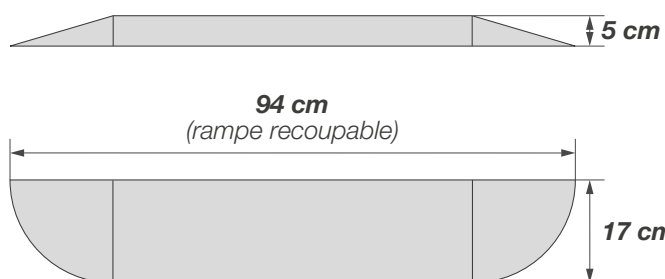

8

1

2

3

4

SANIFLOOR+Tray
 220-240V - 50-60Hz - 400 W
 IP44 - 1,7A - $\frac{\ominus}{\oplus}$ Classe 1

*OPTION

FRANCE