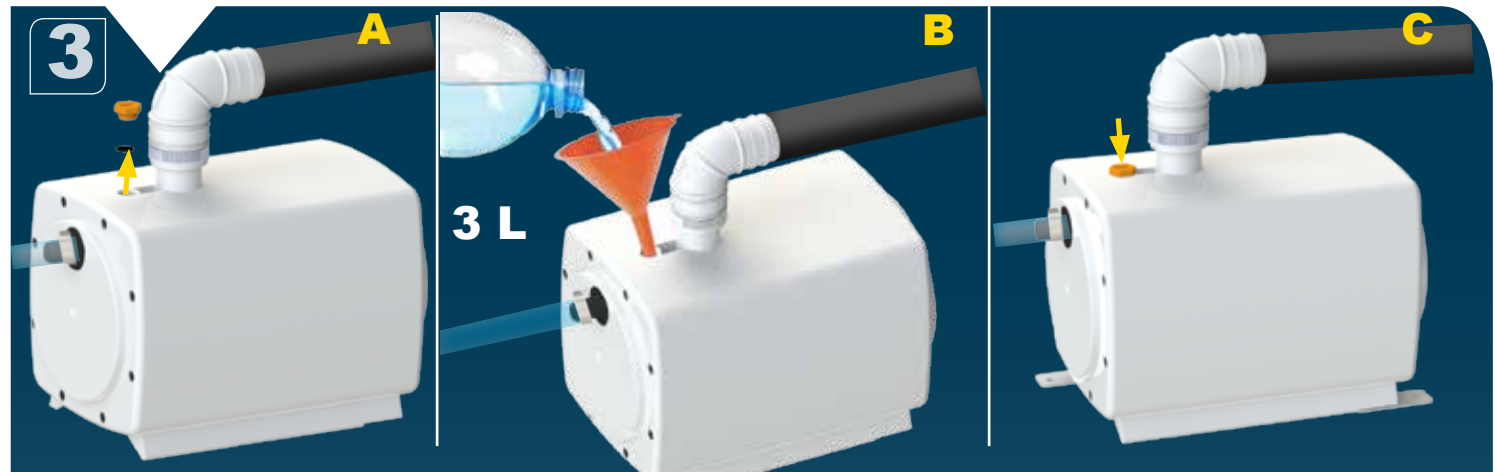

8

1

2

3

4

SANIFLOOR+Tray
 220-240V - 50-60Hz - 400 W
 IP44 - 1,7A - $\frac{\ominus}{\oplus}$ Classe 1

*OPTION

FRANCE