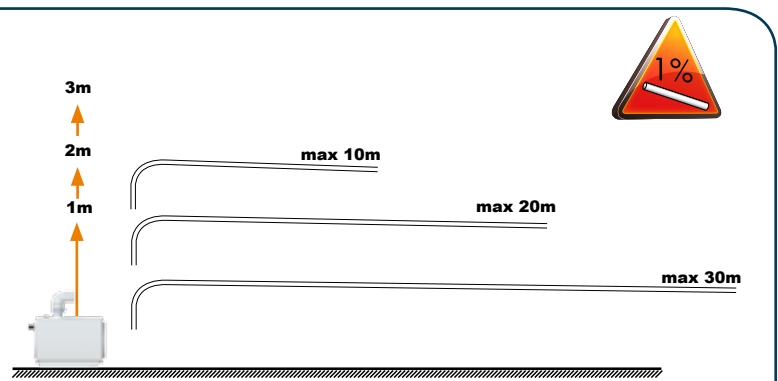

8

1

2

3

4

SANIFLOOR+Tray
 220-240V - 50-60Hz - 400 W
 IP44 - 1,7A - $\frac{\ominus}{\oplus}$ Classe 1

*OPTION

FRANCE