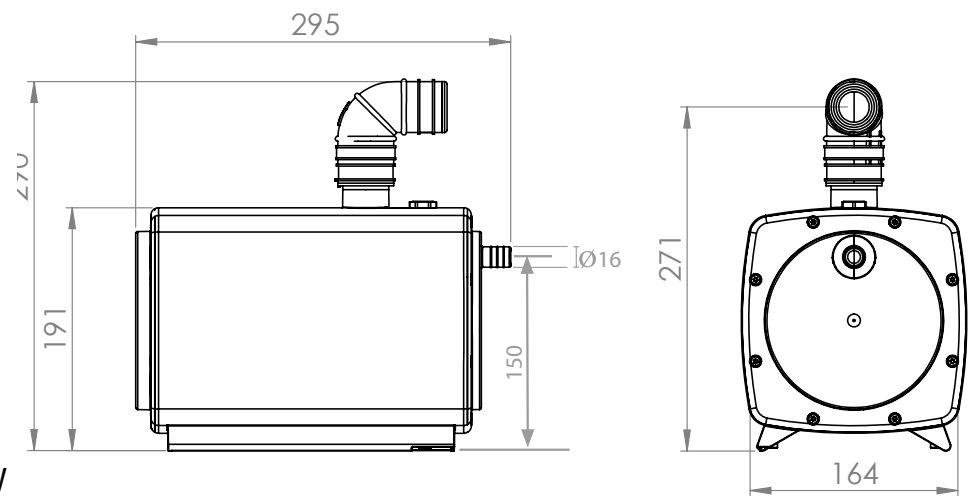

8

1

2

3

4

SANIFLOOR+Tray
 220-240V - 50-60Hz - 400 W
 IP44 - 1,7A - $\frac{\ominus}{\oplus}$ Classe 1

*OPTION

FRANCE