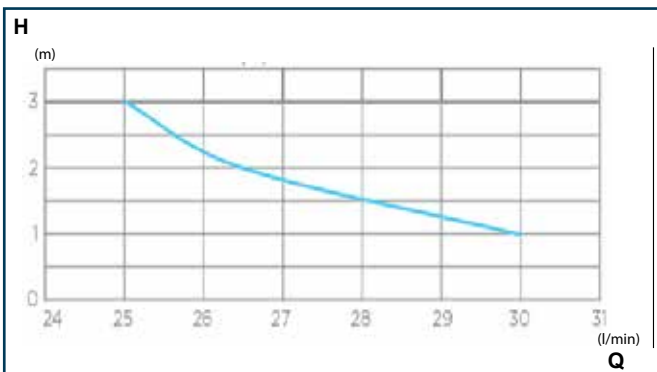

8

1

2

3

4

SANIFLOOR+Tray
 220-240V - 50-60Hz - 400 W
 IP44 - 1,7A - $\frac{\ominus}{\oplus}$ Classe 1

*OPTION

FRANCE