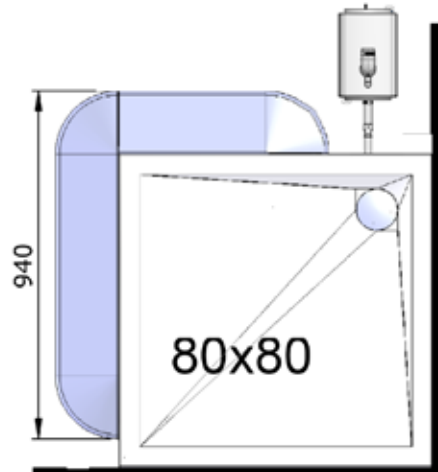

8

1

2

3

4

SANIFLOOR+Tray
 220-240V - 50-60Hz - 400 W
 IP44 - 1,7A - $\frac{\ominus}{\oplus}$ Classe 1

*OPTION

FRANCE