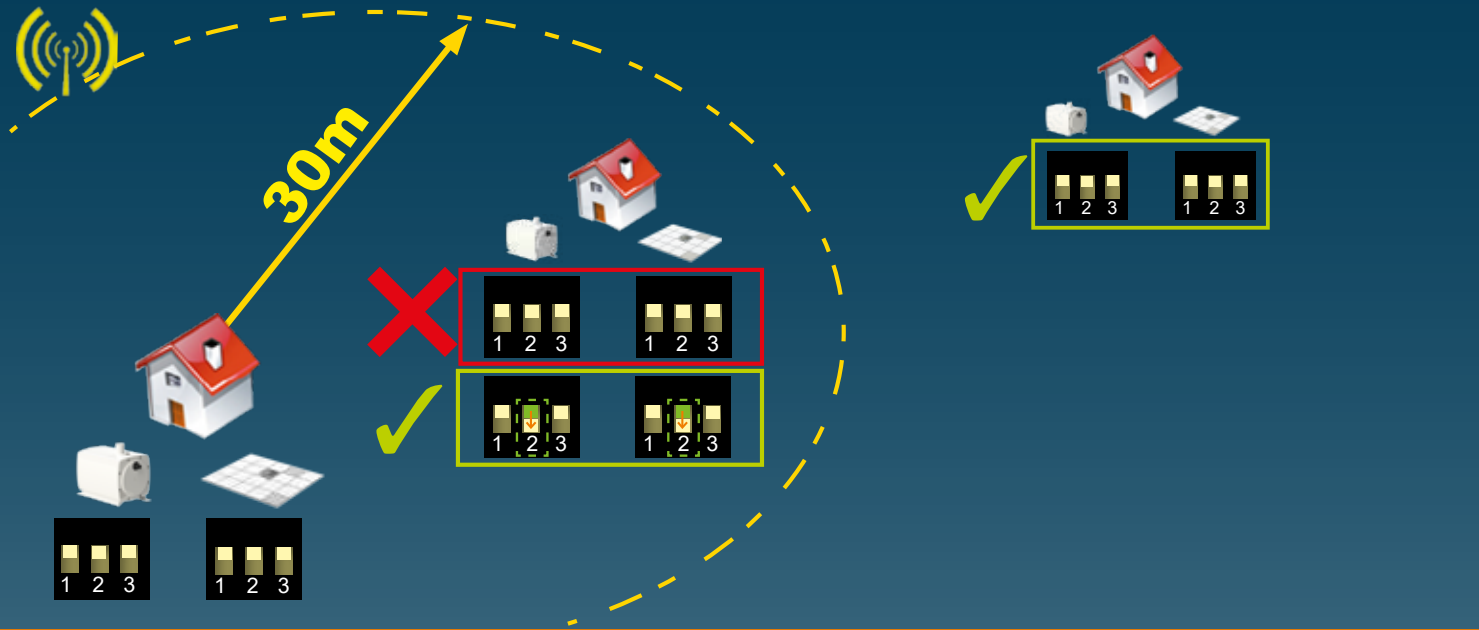

8

1

2

3

4

SANIFLOOR+Tray
 220-240V - 50-60Hz - 400 W
 IP44 - 1,7A - $\frac{\ominus}{\oplus}$ Classe 1

*OPTION

FRANCE