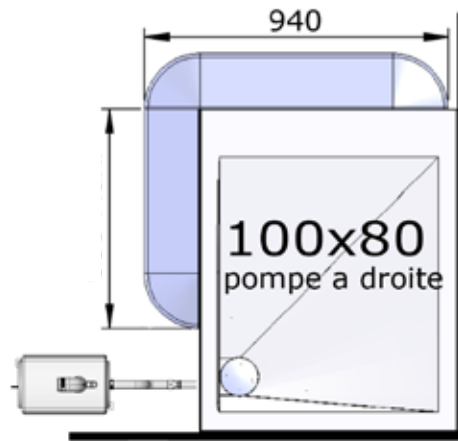

8

1

2

3

4

SANIFLOOR+Tray
 220-240V - 50-60Hz - 400 W
 IP44 - 1,7A - $\frac{\ominus}{\oplus}$ Classe 1

*OPTION

FRANCE