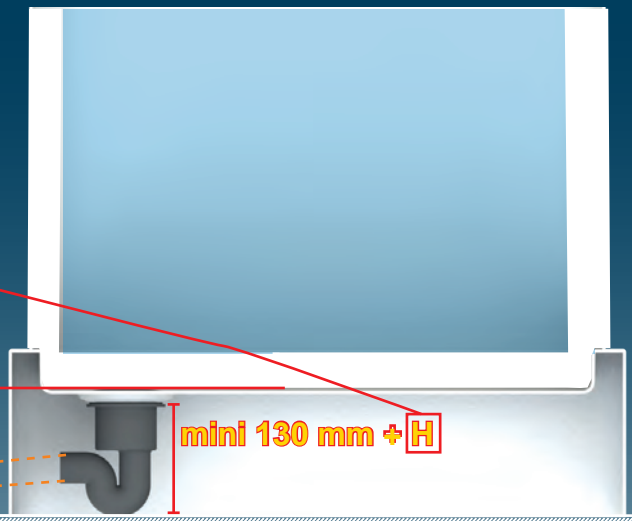

CN 用户应保留安装指南以备用

KR 설치내용서

HR UPUTA ZA INSTALACIJU

AR بي كرتال قيرط

CE

8

1

1 GLASS VERSION