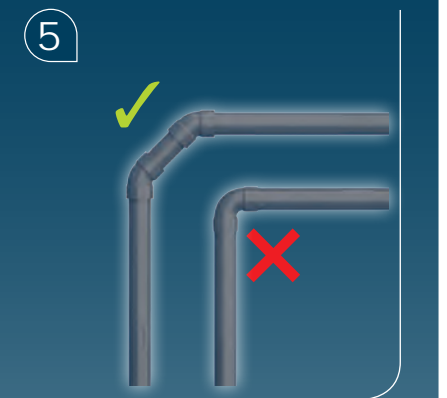

CN 用户应保留安装指南以备用

KR 설치내용서

HR UPUTA ZA INSTALACIJU

AR بي كرتال قيرط

CE

8

1

1 GLASS VERSION