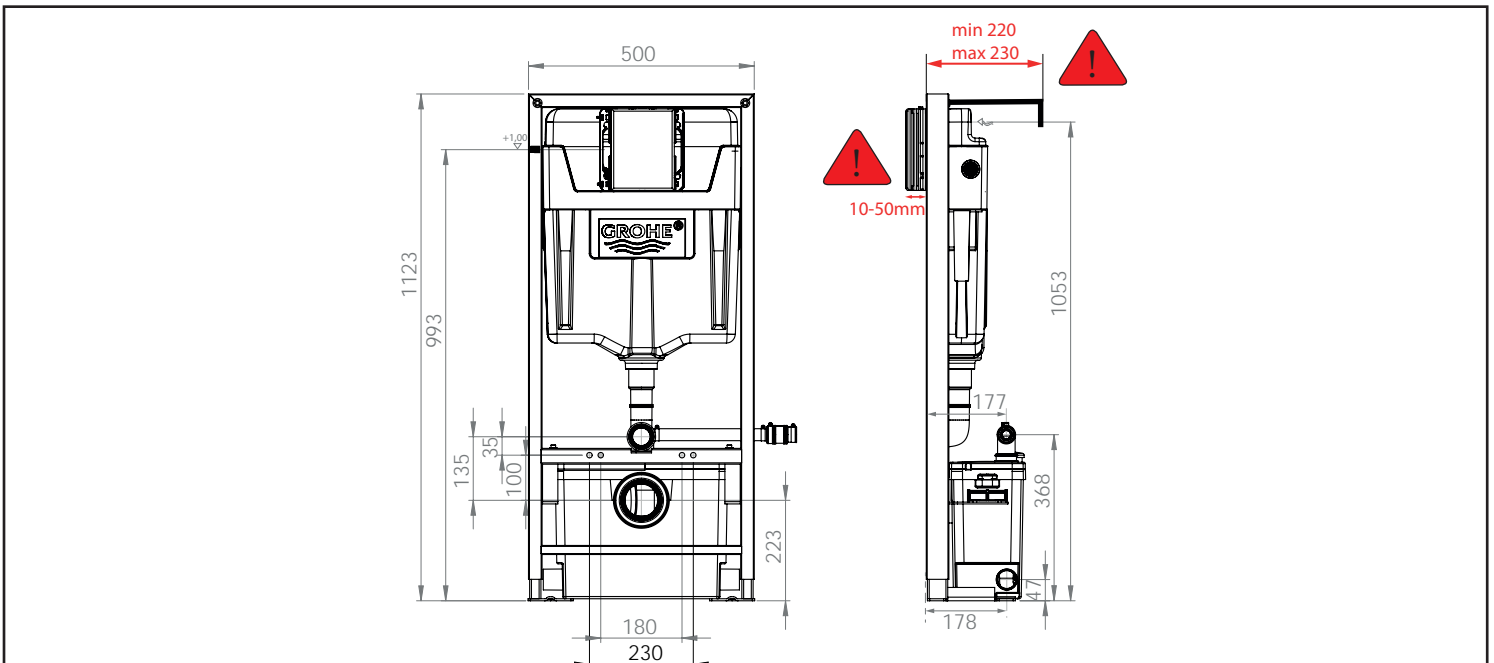

CN 用户应保留安装指南以备用

KR 설치내용서

HR UPUTA ZA INSTALACIJU

AR بي كرتال قيرط

CE

8

1

1 GLASS VERSION