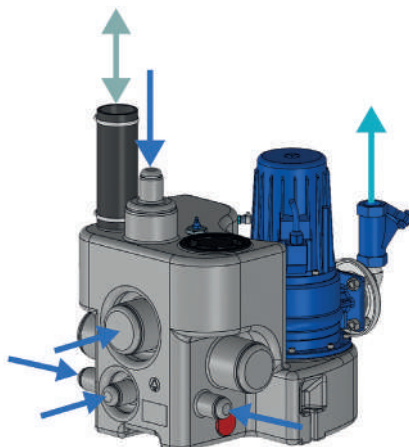

AANSLUITINGEN

- ➔ Diameter inlaten DN: 50, 100
- ➔ Afvoerdiameter DN: 50
- ↕ Ventilatie diameter ext: 75 mm