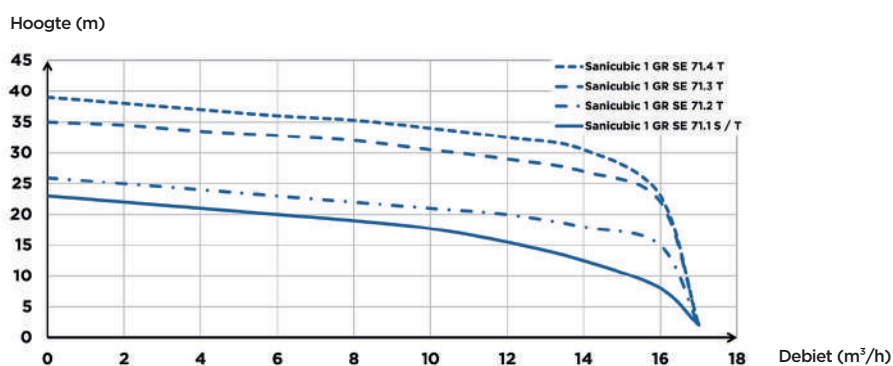

### AANSLUITINGEN

- ➔ Diameter inlaten DN: 50, 100
- ➔ Afvoerdiameter DN: 50
- ↕ Ventilatie diameter ext: 75 mm

Vermaler Pro X K3

Afmetingen (mm)

## POMPCURVE

	Santicubic 1 GR SE71.1 S	Santicubic 1 GR SE71.1 T	Santicubic 1 GR SE71.2 T	Santicubic 1 GR SE71.3 T	Santicubic 1 GR SE71.4 T
Type bedieningskast	ZPS 1	ZPS 1	ZPS 1	ZPS 1	ZPS 1
<b>Materialen</b>					
Tank	PE LD	PE LD	PE LD	PE LD	PE LD
Pomphuis	GG-20	GG-20	GG-20	GG-20	GG-20
Motorhuis	GG-20	GG-20	GG-20	GG-20	GG-20
Waaier	GG-20	GG-20	GG-20	GG-20	GG-20
<b>Elektrische kenmerken</b>					
Spanning (V)	230	400	400	400	400
Frequentie (Hz)	50-60	50-60	50-60	50-60	50-60
Opgenomen motorvermogen (P1) (W)	2200	2100	2100	3900	3900
Afgegeven motorvermogen (P2) (W)	1700	1700	1700	3200	3200
Werkingswijze	S3 25%	S3 25%	S3 25%	S3 25%	S3 25%
Beschermingsgraad (IP)	IP68	IP68	IP68	IP68	IP68
<b>Hydrauliek</b>					
TMH max. (m)	22	22	25	35	39
Max. debiet (m³/h)	17	17	17	17	17
Diameter inlaten DN	50, 100	50, 100	50, 100	50, 100	50, 100
Afvoerdiameter DN	50	50	50	50	50
Ventilatie diameter ext (mm)	75	75	75	75	75
Totaal volume (L)	55	55	55	55	55
Niveau AAN/Niveau UIT (mm)	140-250/30	140-250/30	140-250/30	140-250/30	140-250/30
Alarmniveau (mm)	180-290	180-290	180-290	180-290	180-290
T° Max. verpompte vloeistof (5 min.)	55°C	55°C	55°C	55°C	55°C
Waaier type	vermaler Pro X K3	vermaler Pro X K3	vermaler Pro X K3	vermaler Pro X K3	vermaler Pro X K3
Activeringssysteem	pneumatisch	pneumatisch	pneumatisch	pneumatisch	pneumatisch
<b>Identificatie en logistiek</b>					
Brutogewicht (kg)	64	64	64	68	68
EAN-code	3308815079110	3308815079127	3308815079134	3308815079141	3308815079158
Artikel nr.	CUBIC1GRSE711S	CUBIC1GRSE711T	CUBIC1GRSE712T	CUBIC1GRSE713T	CUBIC1GRSE714T