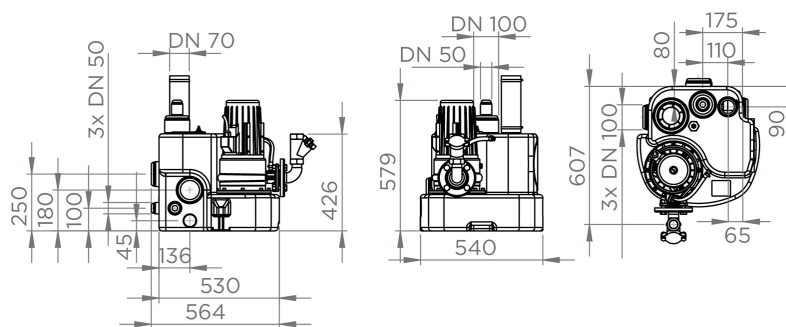

### AANSLUITINGEN

- ➔ Diameter inlaten DN: 50, 100
- ➔ Afvoerdiameter DN: 50
- ↕ Ventilatie diameter ext: 75 mm

Vermaler Pro X K3

Afmetingen (mm)

## POMPCURVE

	Santicubic 1 GR SE71.1 S	Santicubic 1 GR SE71.1 T	Santicubic 1 GR SE71.2 T	Santicubic 1 GR SE71.3 T	Santicubic 1 GR SE71.4 T
Type bedieningskast	ZPS 1	ZPS 1	ZPS 1	ZPS 1	ZPS 1
<b>Materialen</b>					
Tank	PE LD	PE LD	PE LD	PE LD	PE LD
Pomphuis	GG-20	GG-20	GG-20	GG-20	GG-20
Motorhuis	GG-20	GG-20	GG-20	GG-20	GG-20
Waaier	GG-20	GG-20	GG-20	GG-20	GG-20
<b>Elektrische kenmerken</b>					
Spanning (V)	230	400	400	400	400
Frequentie (Hz)	50-60	50-60	50-60	50-60	50-60
Opgenomen motorvermogen (P1) (W)	2200	2100	2100	3900	3900
Afgegeven motorvermogen (P2) (W)	1700	1700	1700	3200	3200
Werkingswijze	S3 25%	S3 25%	S3 25%	S3 25%	S3 25%
Beschermingsgraad (IP)	IP68	IP68	IP68	IP68	IP68
<b>Hydrauliek</b>					
TMH max. (m)	22	22	25	35	39
Max. debiet (m³/h)	17	17	17	17	17
Diameter inlaten DN	50, 100	50, 100	50, 100	50, 100	50, 100
Afvoerdiameter DN	50	50	50	50	50
Ventilatie diameter ext (mm)	75	75	75	75	75
Totaal volume (L)	55	55	55	55	55
Niveau AAN/Niveau UIT (mm)	140-250/30	140-250/30	140-250/30	140-250/30	140-250/30
Alarmniveau (mm)	180-290	180-290	180-290	180-290	180-290
T° Max. verpompte vloeistof (5 min.)	55°C	55°C	55°C	55°C	55°C
Waaier type	vermaler Pro X K3	vermaler Pro X K3	vermaler Pro X K3	vermaler Pro X K3	vermaler Pro X K3
Activeringssysteem	pneumatisch	pneumatisch	pneumatisch	pneumatisch	pneumatisch
<b>Identificatie en logistiek</b>					
Brutogewicht (kg)	64	64	64	68	68
EAN-code	3308815079110	3308815079127	3308815079134	3308815079141	3308815079158
Artikel nr.	CUBIC1GRSE711S	CUBIC1GRSE711T	CUBIC1GRSE712T	CUBIC1GRSE713T	CUBIC1GRSE714T