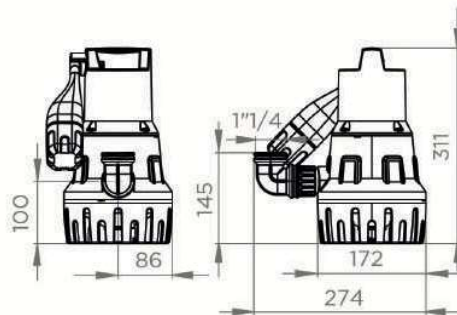

## PRODUCTVOORDELEN

- Automatische inschakeling
- Onderdompelingsdiepte van 7 m
- Zuiging tot 5 mm zonder het zeefje
- Korrelgrootte van 10 mm tot 20 mm (zonder het zeefje door de pomp op de meegeleverde poten te plaatsen)
- Ingebouwde terugslagklep
- Vergrendelingsring voor vlotter meegeleverd

## INHOUD VERPAKKING

10 m voedingskabel, 90° verbodingsbocht, terugslagklep

## POMPCURVE

Sanisub 400

Sanisub 800

Afmetingen (mm)

	Sanisub 400	Sanisub 800
<b>Materialen</b>		
As	RVS	RVS
Pomphuis	PP GF	PP GF
Afdichting	NBR	NBR
Motorhuis	RVS	RVS
Waaier	PA 6 GF	PA 6 GF
<b>Elektrische kenmerken</b>		
Spanning (V)	230	230
Frequentie (Hz)	50-60	50-60
Opgenomen motorvermogen (P1) (W)	400	400
Afgegeven motorvermogen (P2) (W)	180	600
TPM (tr/min)	2800	2800
Elektrische klasse	I	I
Dompeldiepte (m)	7	7
Stroomkabel: Lengte (m)	10	10
<b>Hydrauliek</b>		
TMH max. (m)	7.5	11
Max. debiet (m <sup>3</sup> /h)	7	7
Afvoerdiameter Duims (duim)	1 1/4	1 1/4
Niveau AAN/Niveau UIT (mm)	200/50	250/130
Korrelgrootte (mm)	10	20
T° Max. verpompte vloeistof (5 min.)	70°C	70°C
Waaier type	meerkanaalswaaier	meerkanaalswaaier
Activeringssysteem	vlotter	vlotter
<b>Identificatie en logistiek</b>		
Brutogewicht (kg)	4.6	6.5
EAN-code	3308815081632	3308815096308
Artikel nr.	SANISUB005	SANISUB015