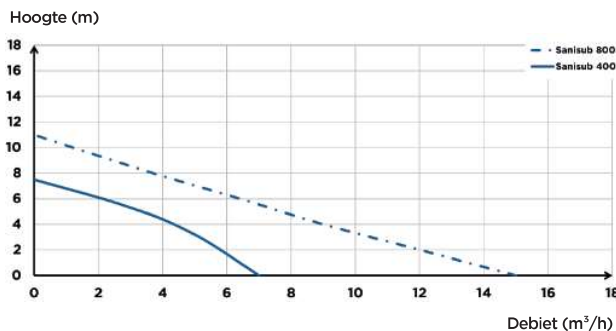

Sanisub 400/800

Sanisub 400/800 zijn pompompen voor helder water die het mogelijk maken om overstromingswater uit woonruimtes of kelders weg te pompen. Ze kunnen water tot 7,5 meter hoog pompen voor de Sanisub 400 en tot 11 meter voor de Sanisub 800. Ze schakelen automatisch in dankzij hun geïntegreerde hefboomvlotter. Ze zijn veelzijdig en kunnen worden omgevormd tot afvalwaterpompen met een lage aanzuigcapaciteit dankzij de verwijderbare zeef en de vlottervergrendeling voor continu gebruik.

11 m

PRESTATIES

Sanisub 400 • TMH max.: 7,5 m • Max. debiet: 7 m³/h	Sanisub 800 • TMH max.: 11 m • Max. debiet: 15 m³/h

PRODUCTVOORDELEN

- Automatische inschakeling
- Onderdompelingsdiepte van 7 m
- Zuiging tot 5 mm zonder het zeefje
- Korrelgrootte van 10 mm tot 20 mm (zonder het zeefje door de pomp op de meegeleverde poten te plaatsen)
- Ingebouwde terugslagklep
- Vergrendelingsring voor vlotter meegeleverd

INHOUD VERPAKKING

10 m voedingskabel, 90° verbodingsbocht, terugslagklep

POMPCURVE