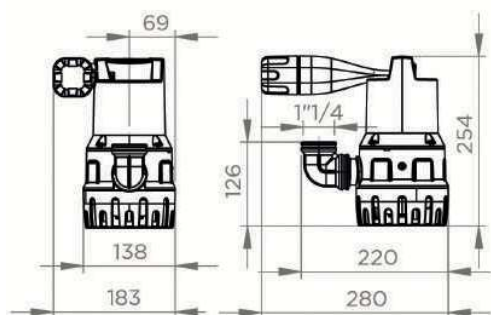

## PRESTATIES

- |   |   |
|---|---|
| <b>Sanisub 400</b><br>• TMH max.: 7,5 m<br>• Max. debiet: 7 m <sup>3</sup> /h | <b>Sanisub 800</b><br>• TMH max.: 11 m<br>• Max. debiet: 15 m <sup>3</sup> /h |
|---|---|

## PRODUCTVOORDELEN

- Automatische inschakeling
- Onderdompelingsdiepte van 7 m
- Zuiging tot 5 mm zonder het zeefje
- Korrelgrootte van 10 mm tot 20 mm (zonder het zeefje door de pomp op de meegeleverde poten te plaatsen)
- Ingebouwde terugslagklep
- Vergrendelingsring voor vlotter meegeleverd

## INHOUD VERPAKKING

10 m voedingskabel, 90° verbodingsbocht, terugslagklep

## POMPCURVE

Sanisub 400

Sanisub 800

Afmetingen (mm)

	Sanisub 400	Sanisub 800
<b>Materialen</b>		
As	RVS	RVS
Pomphuis	PP GF	PP GF
Afdichting	NBR	NBR
Motorhuis	RVS	RVS
Waaier	PA 6 GF	PA 6 GF
<b>Elektrische kenmerken</b>		
Spanning (V)	230	230
Frequentie (Hz)	50-60	50-60
Opgenomen motorvermogen (P1) (W)	400	400
Afgegeven motorvermogen (P2) (W)	180	600
TPM (tr/min)	2800	2800
Elektrische klasse	I	I
Dompeldiepte (m)	7	7
Stroomkabel: Lengte (m)	10	10
<b>Hydrauliek</b>		
TMH max. (m)	7.5	11
Max. debiet (m <sup>3</sup> /h)	7	7
Afvoerdiameter Duims (duim)	1 1/4	1 1/4
Niveau AAN/Niveau UIT (mm)	200/50	250/130
Korrelgrootte (mm)	10	20
T° Max. verpompte vloeistof (5 min.)	70°C	70°C
Waaier type	meerkanaalswaaier	meerkanaalswaaier
Activeringssysteem	vlotter	vlotter
<b>Identificatie en logistiek</b>		
Brutogewicht (kg)	4.6	6.5
EAN-code	3308815081632	3308815096308
Artikel nr.	SANISUB005	SANISUB015