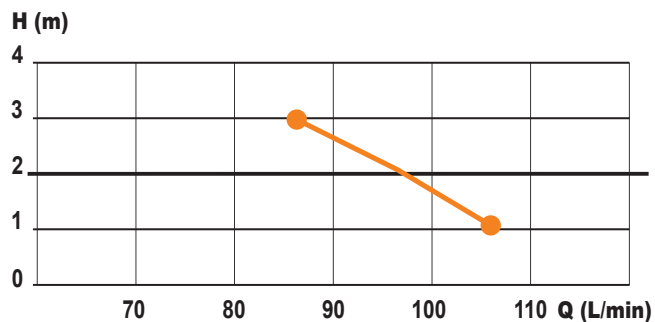

SANISMART

220-240 V - 50-60 Hz - 2,5 A - 550 W - IP44 - ⚡

SERVICE HELPLINES

France
Tel. 01 44 82 25 55
Fax. 03 44 94 46 19

United Kingdom
Tel. 08457 650011 (Call from a land line)
Fax. 020 8842 1671

Ireland
Tel. 1850 23 24 25 (LOW CALL)
Fax. +353 46 97 33 093