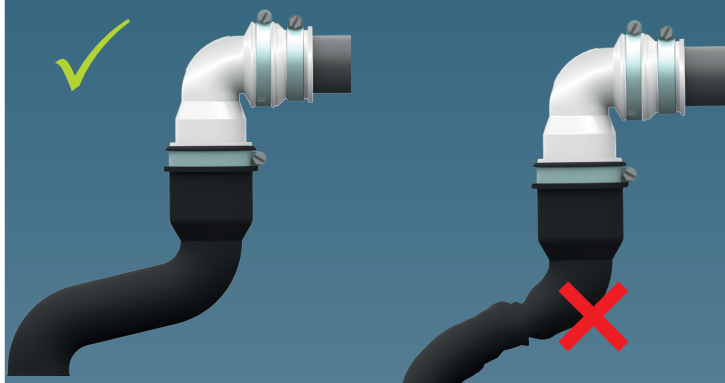

14

1

Avant branchement:
faire couler l'eau pour
évacuer les impuretés.

Before final connection
drain off to clear any debris.

2

wateraanluitpunt

water supply

Keerklap EB
EB Check valve