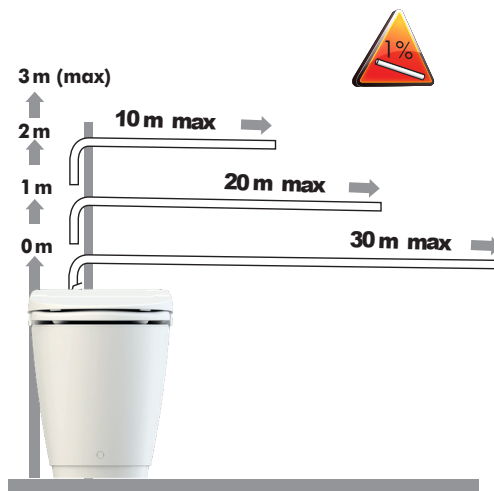

14

1

Avant branchement:
faire couler l'eau pour
évacuer les impuretés.

Before final connection
drain off to clear any debris.

2

wateraanluitpunt

water supply

Keerklap EB
EB Check valve