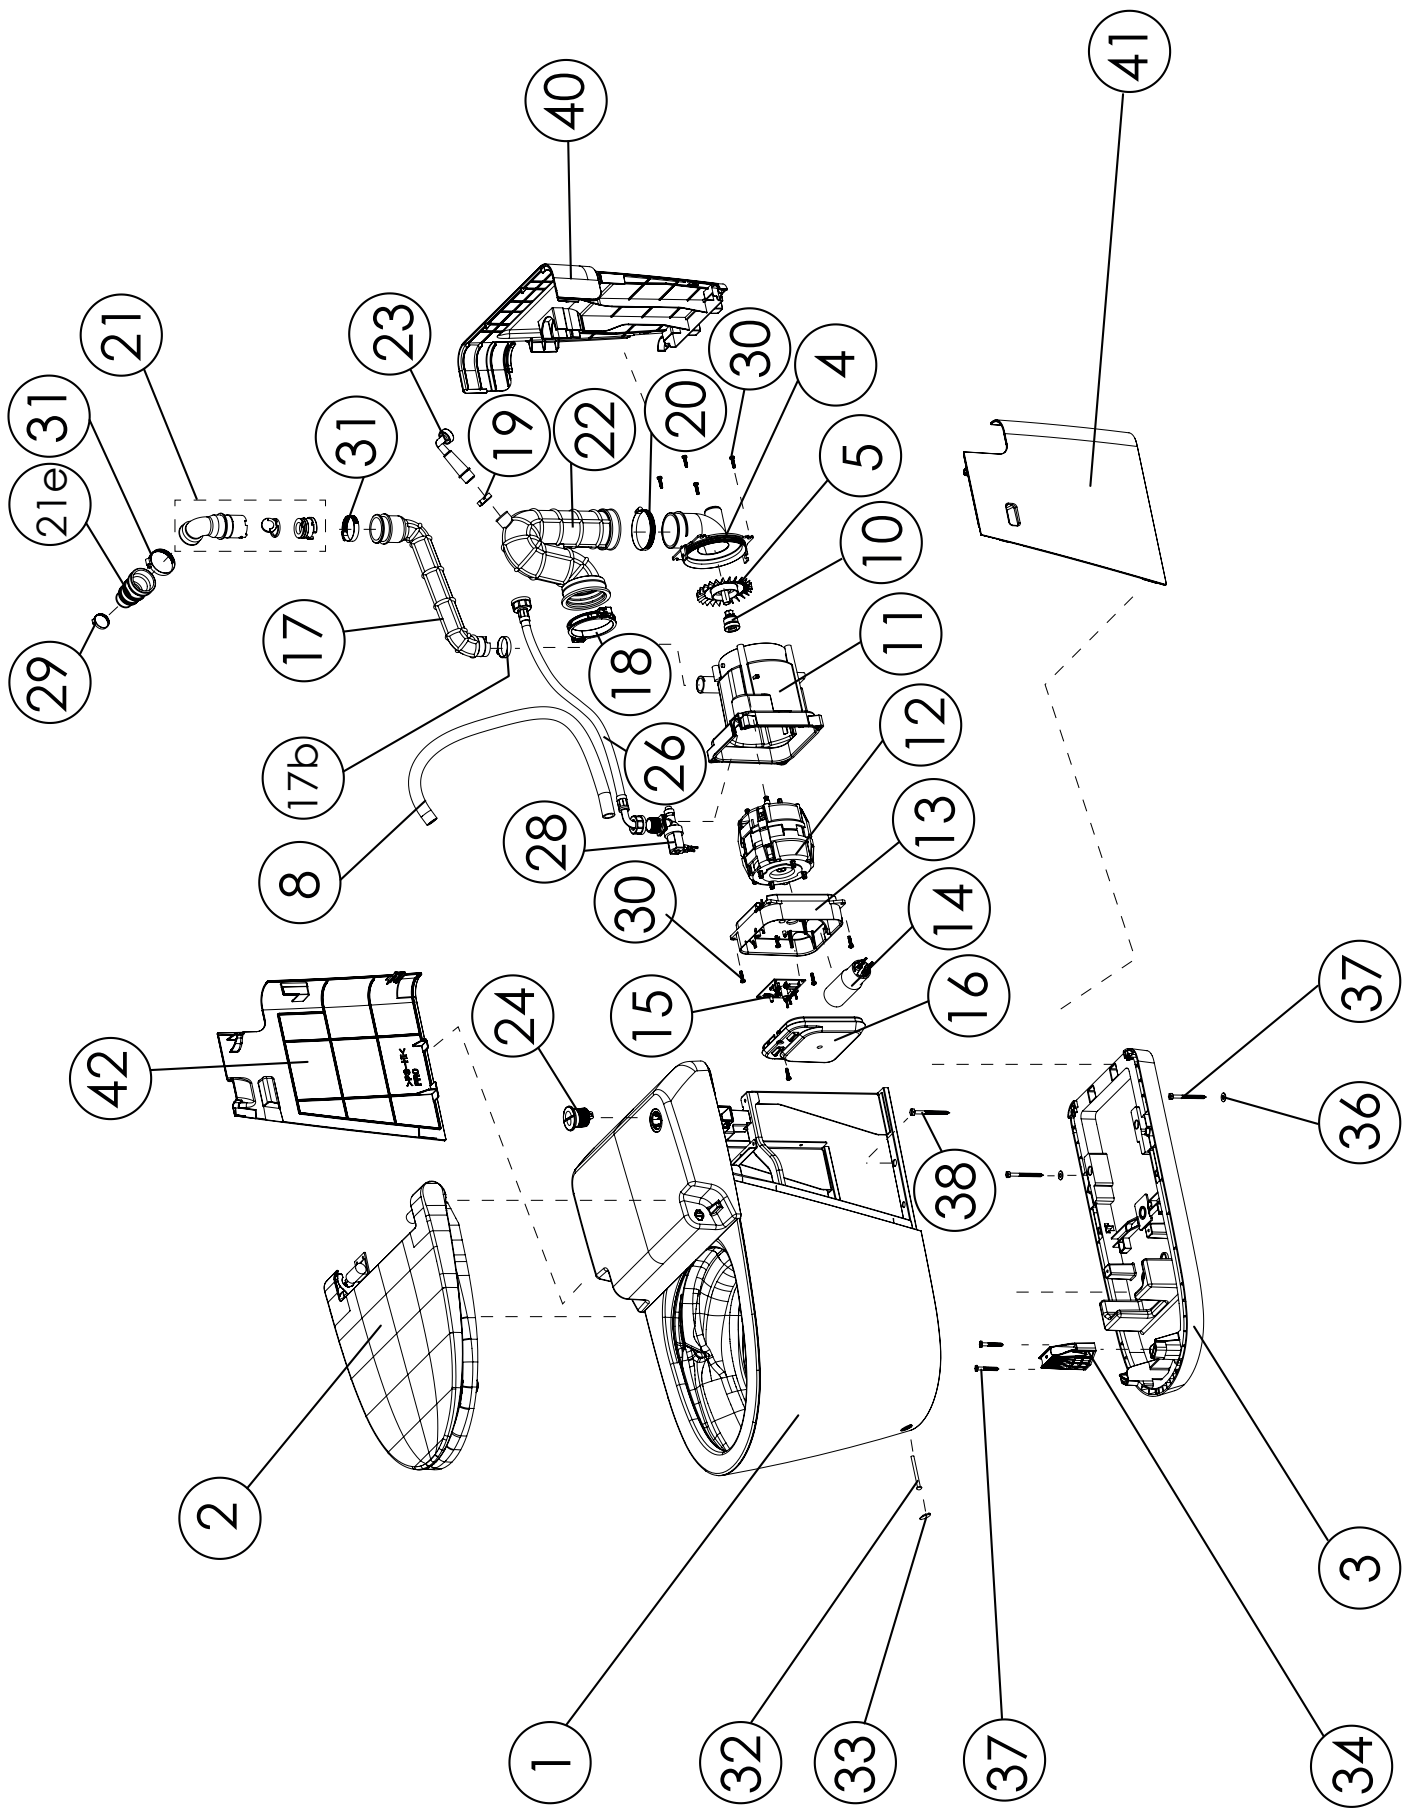

SANISMART

103

02.20

SFA

SANISMART®

FR NOTICE D'INSTALLATION

UK INSTALLATION INSTRUCTIONS

DE INSTALLATIONSHINWEISE

14

1

Avant branchement:
faire couler l'eau pour
évacuer les impuretés.

Before final connection
drain off to clear any debris.

2

wateraanluitpunt

water supply

Keerklap EB
EB Check valve