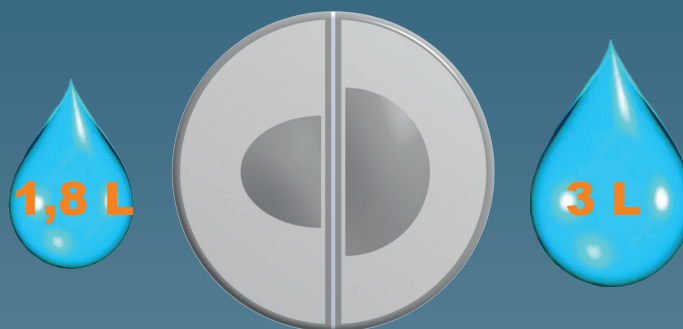

14

1

Avant branchement:
faire couler l'eau pour
évacuer les impuretés.

Before final connection
drain off to clear any debris.

2

wateraanluitpunt

water supply

Keerklap EB
EB Check valve